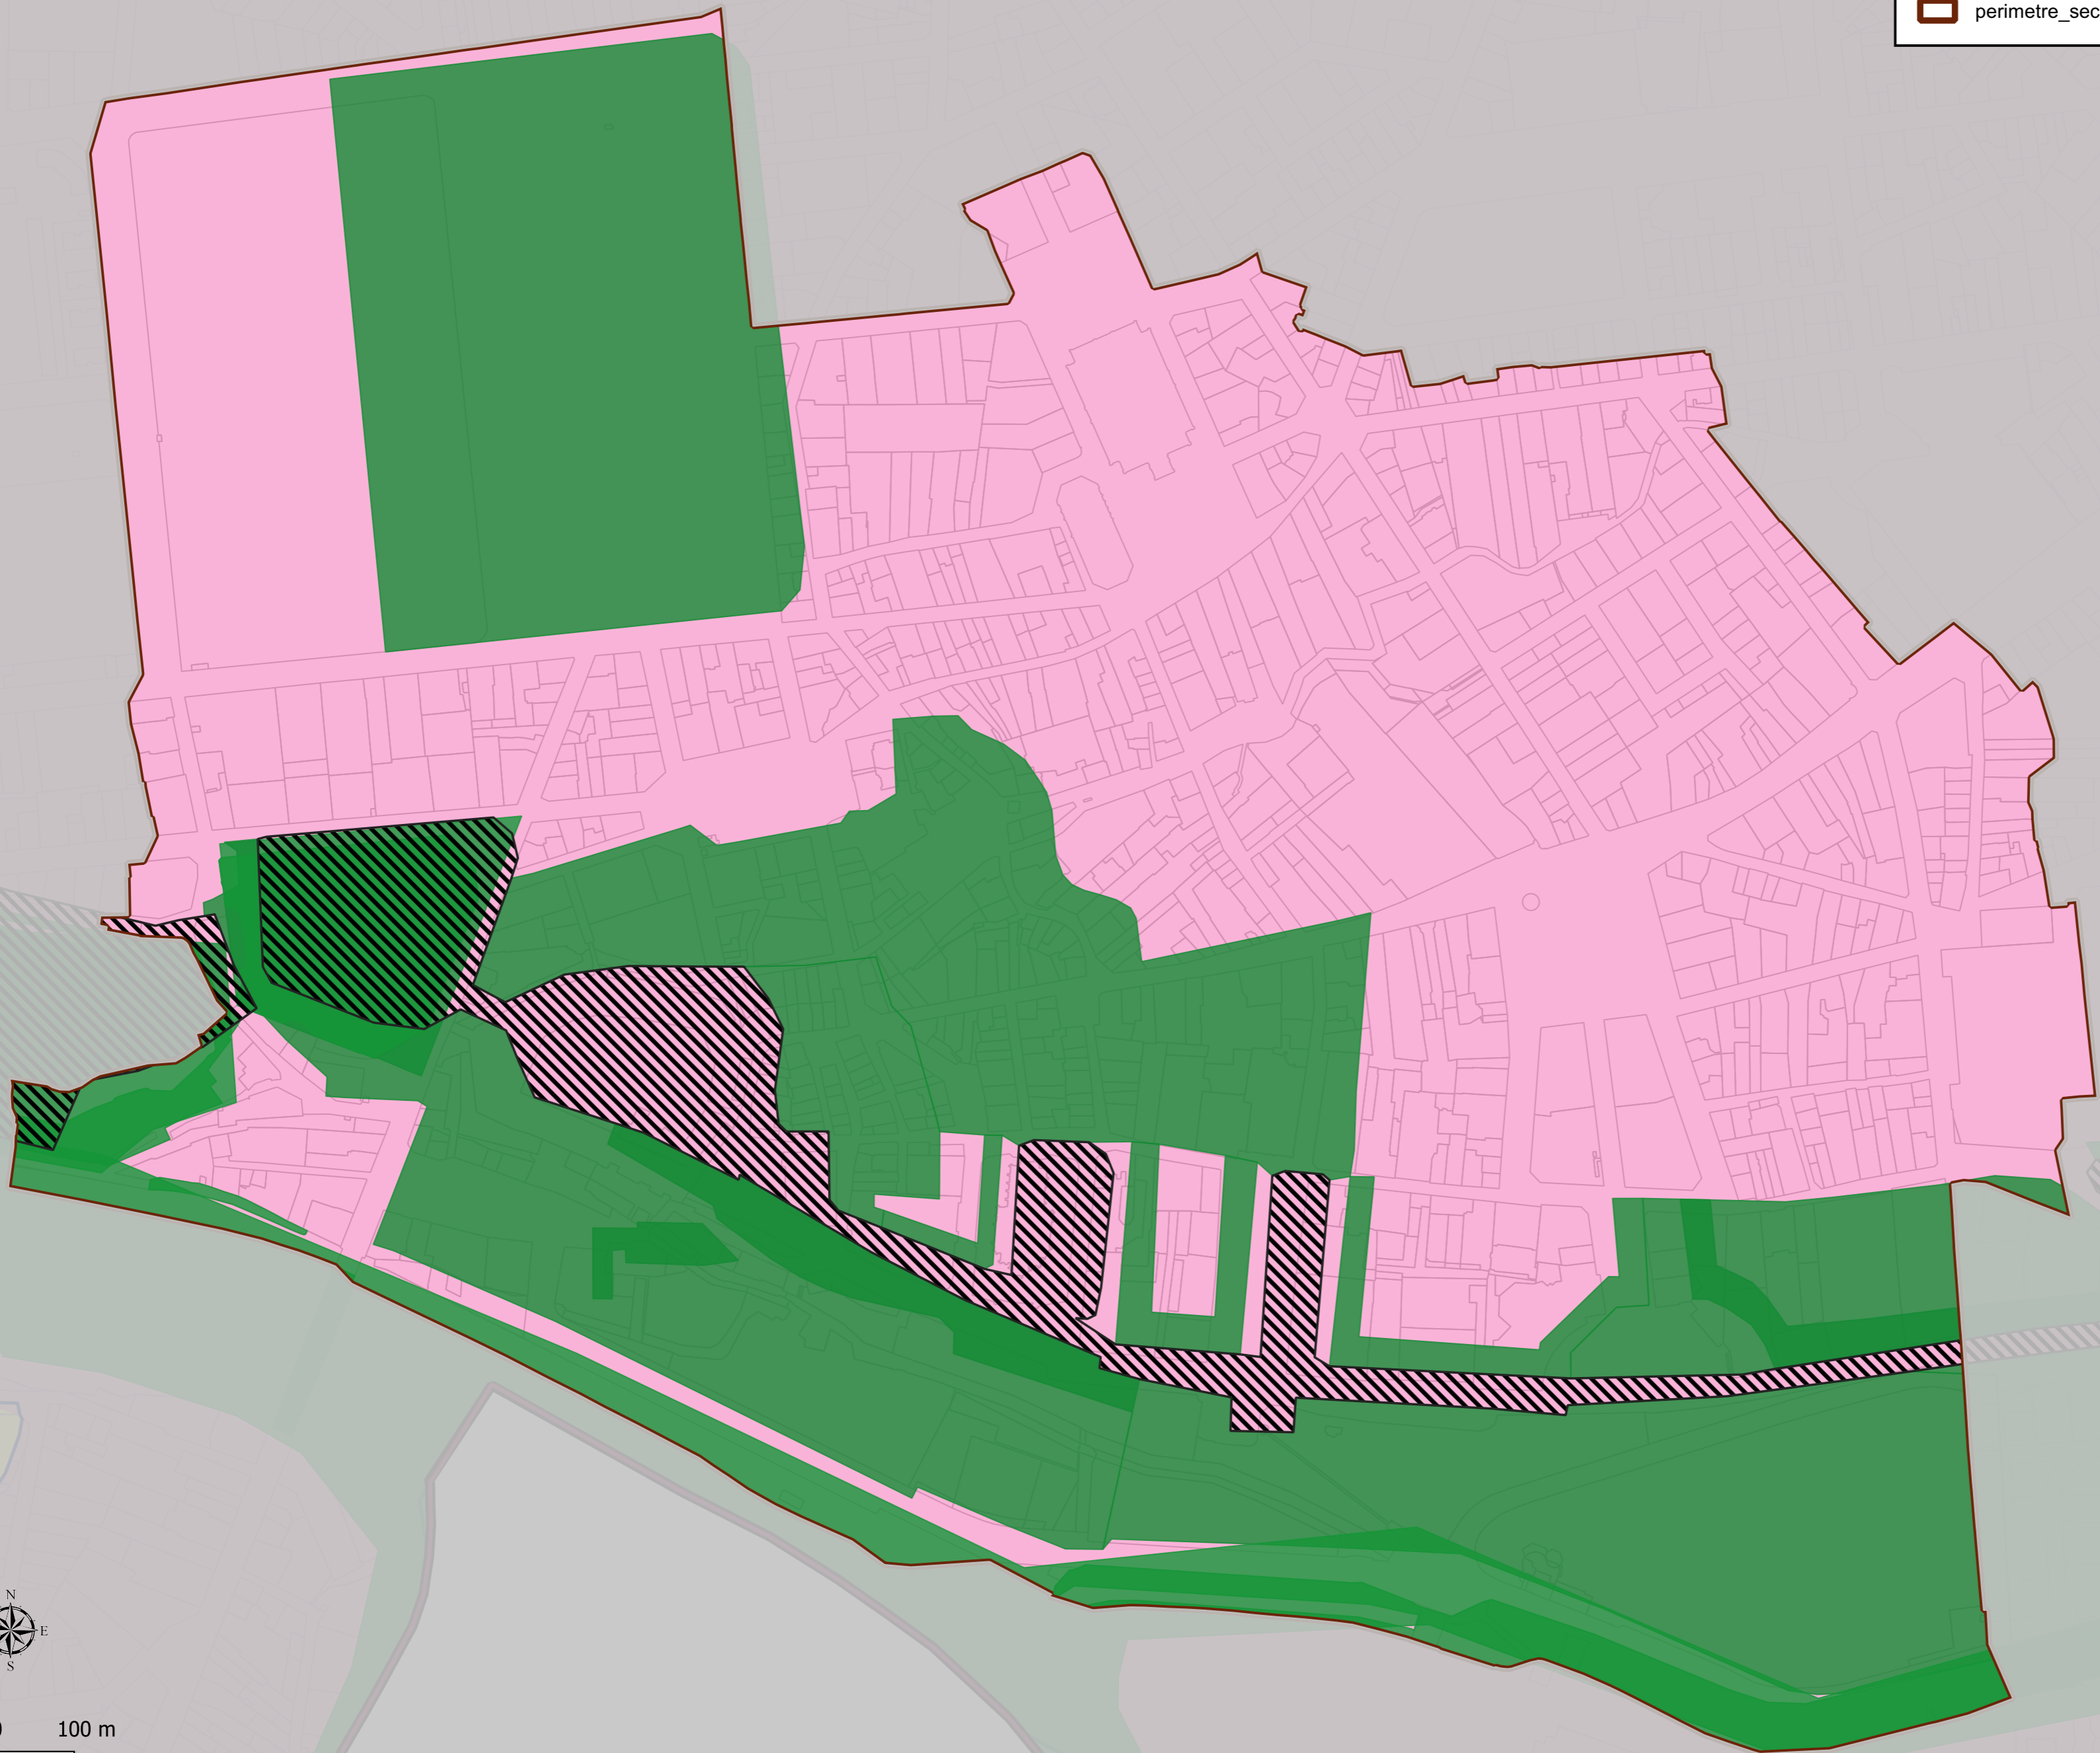

Légende

- Zone 1- Espaces de Qualité Paysagère
- Zone 2- Espaces d'Intérêts Architectural, Patrimonial et Paysager
- Publicité interdite
- perimetre_secteur_sauvegarde

0 50 100 m