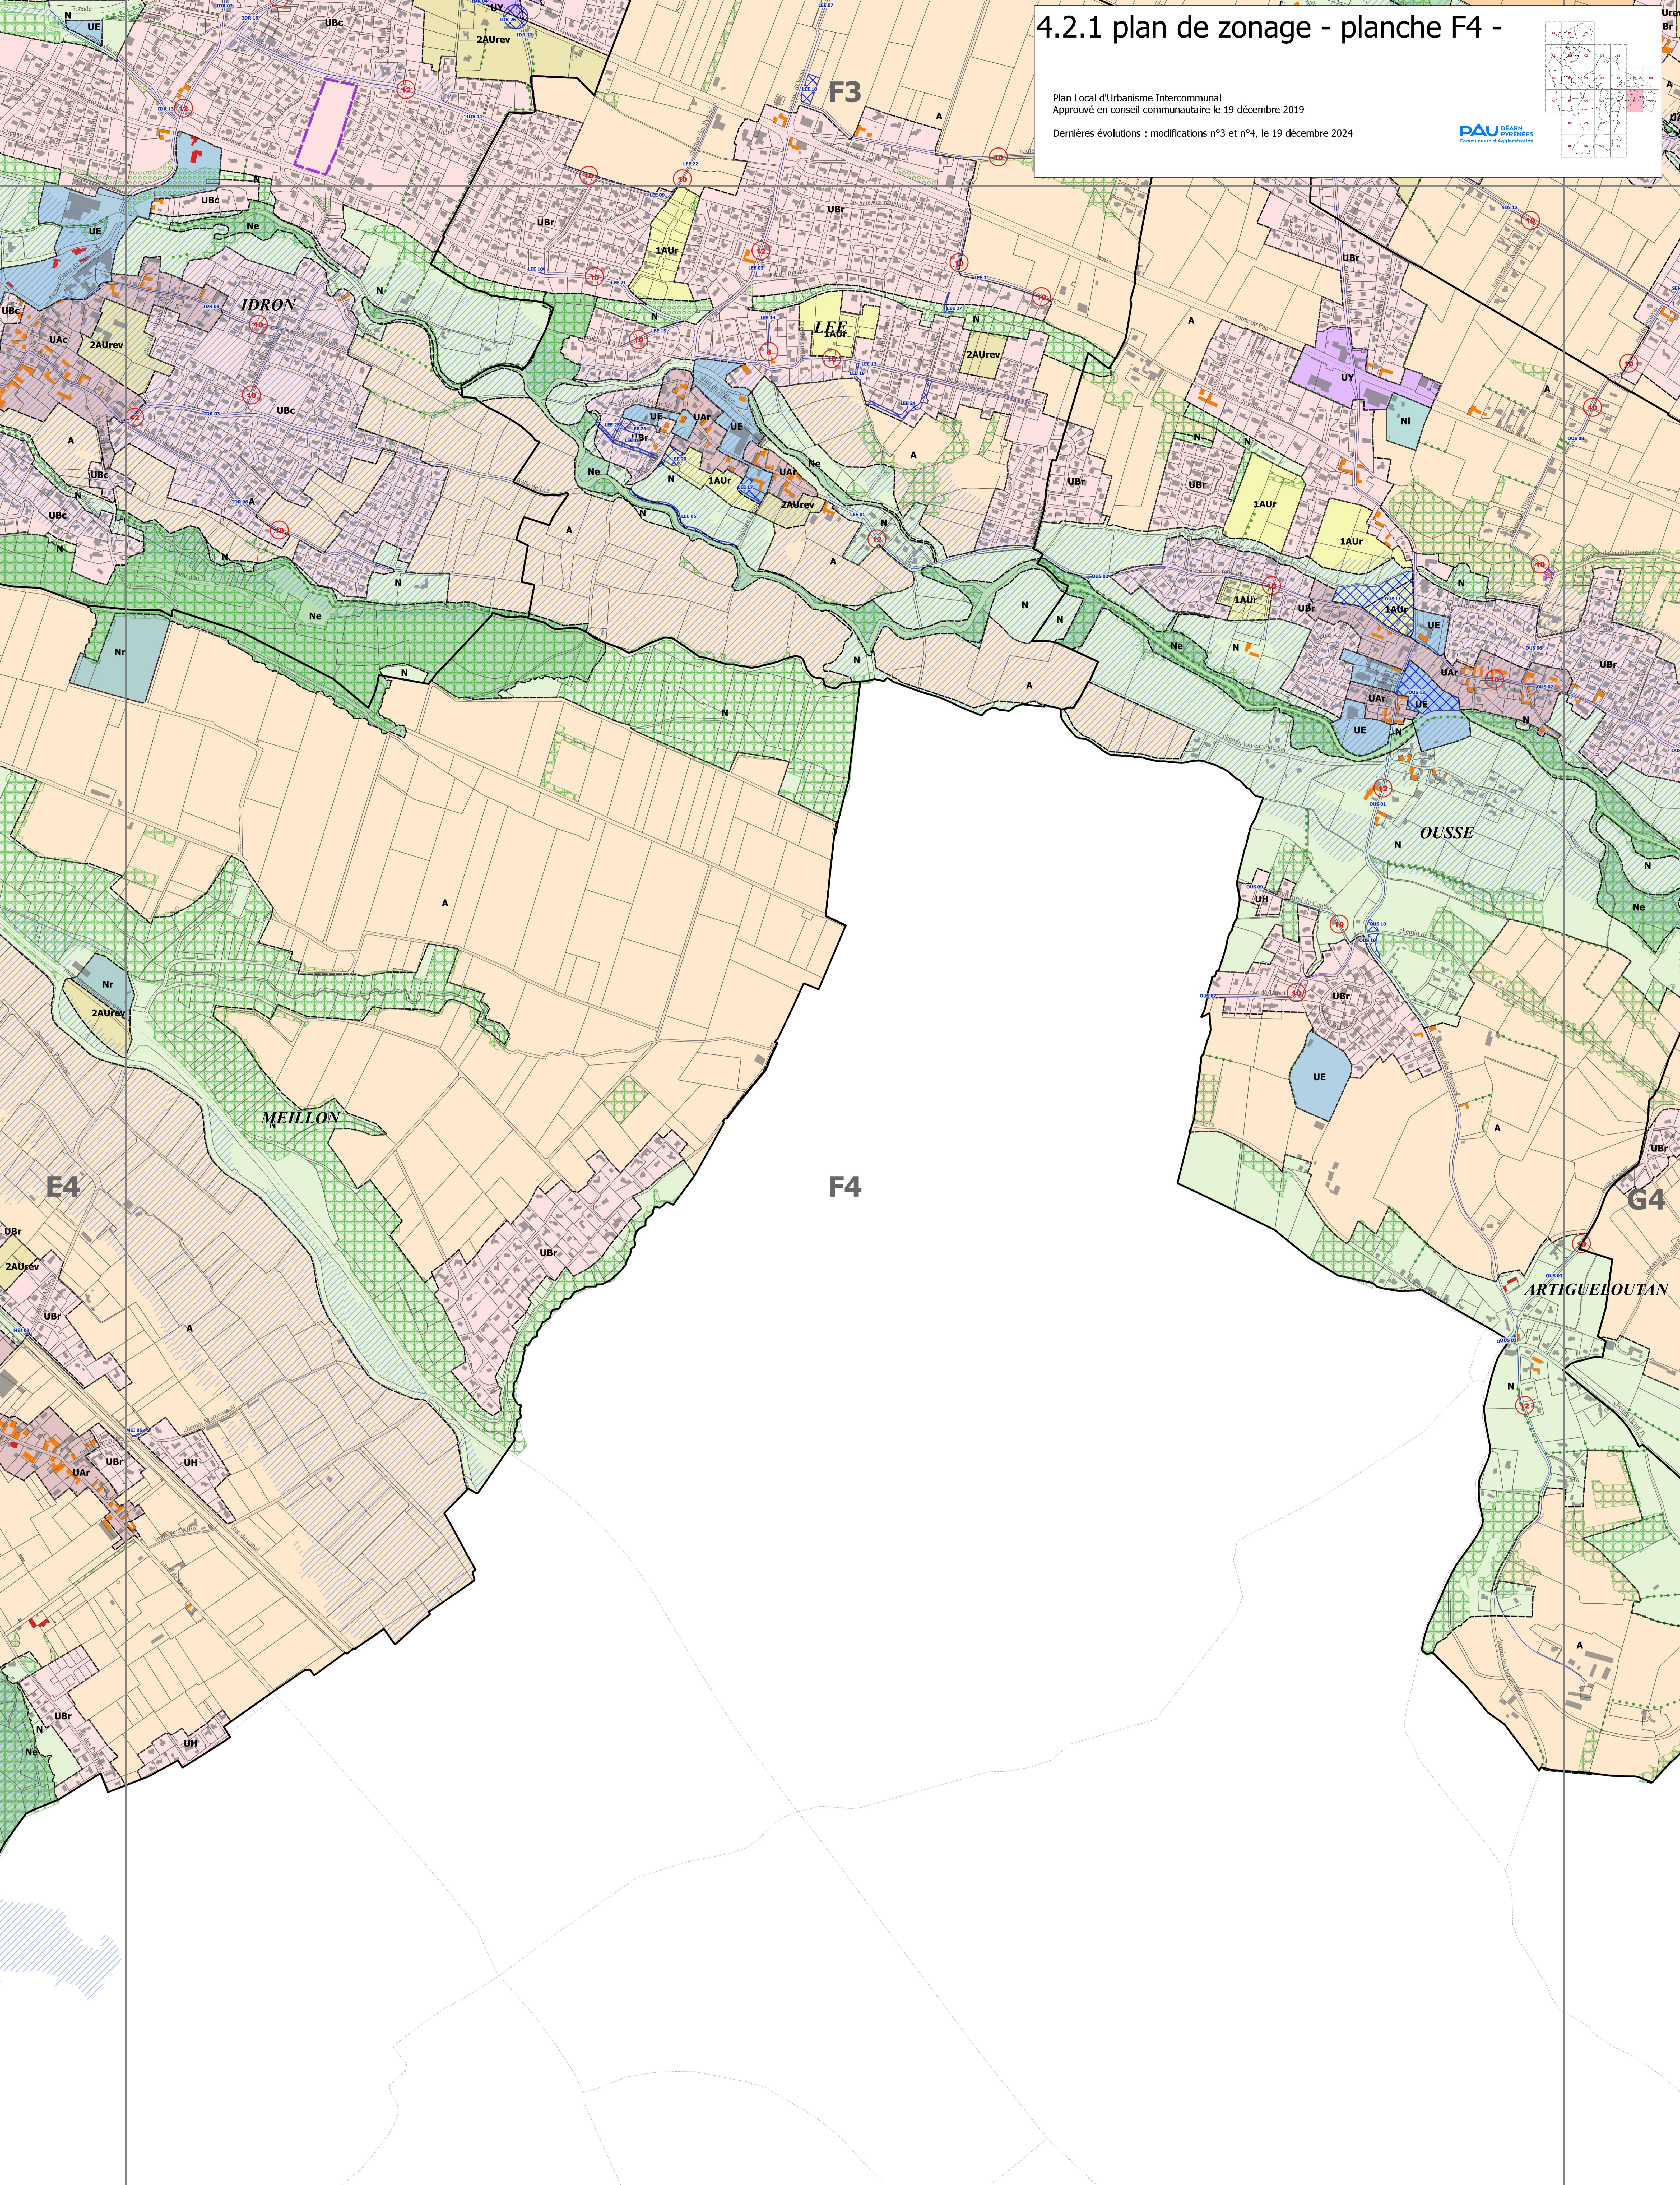

4.2.1 plan de zonage - planche F4 -

Plan Local d'Urbanisme Intercommunal
Approuvé en conseil communautaire le 19 décembre 2019

Dernières évolutions : modifications n°3 et n°4, le 19 décembre 2024

E5

Echelle : 1 / 5000ème