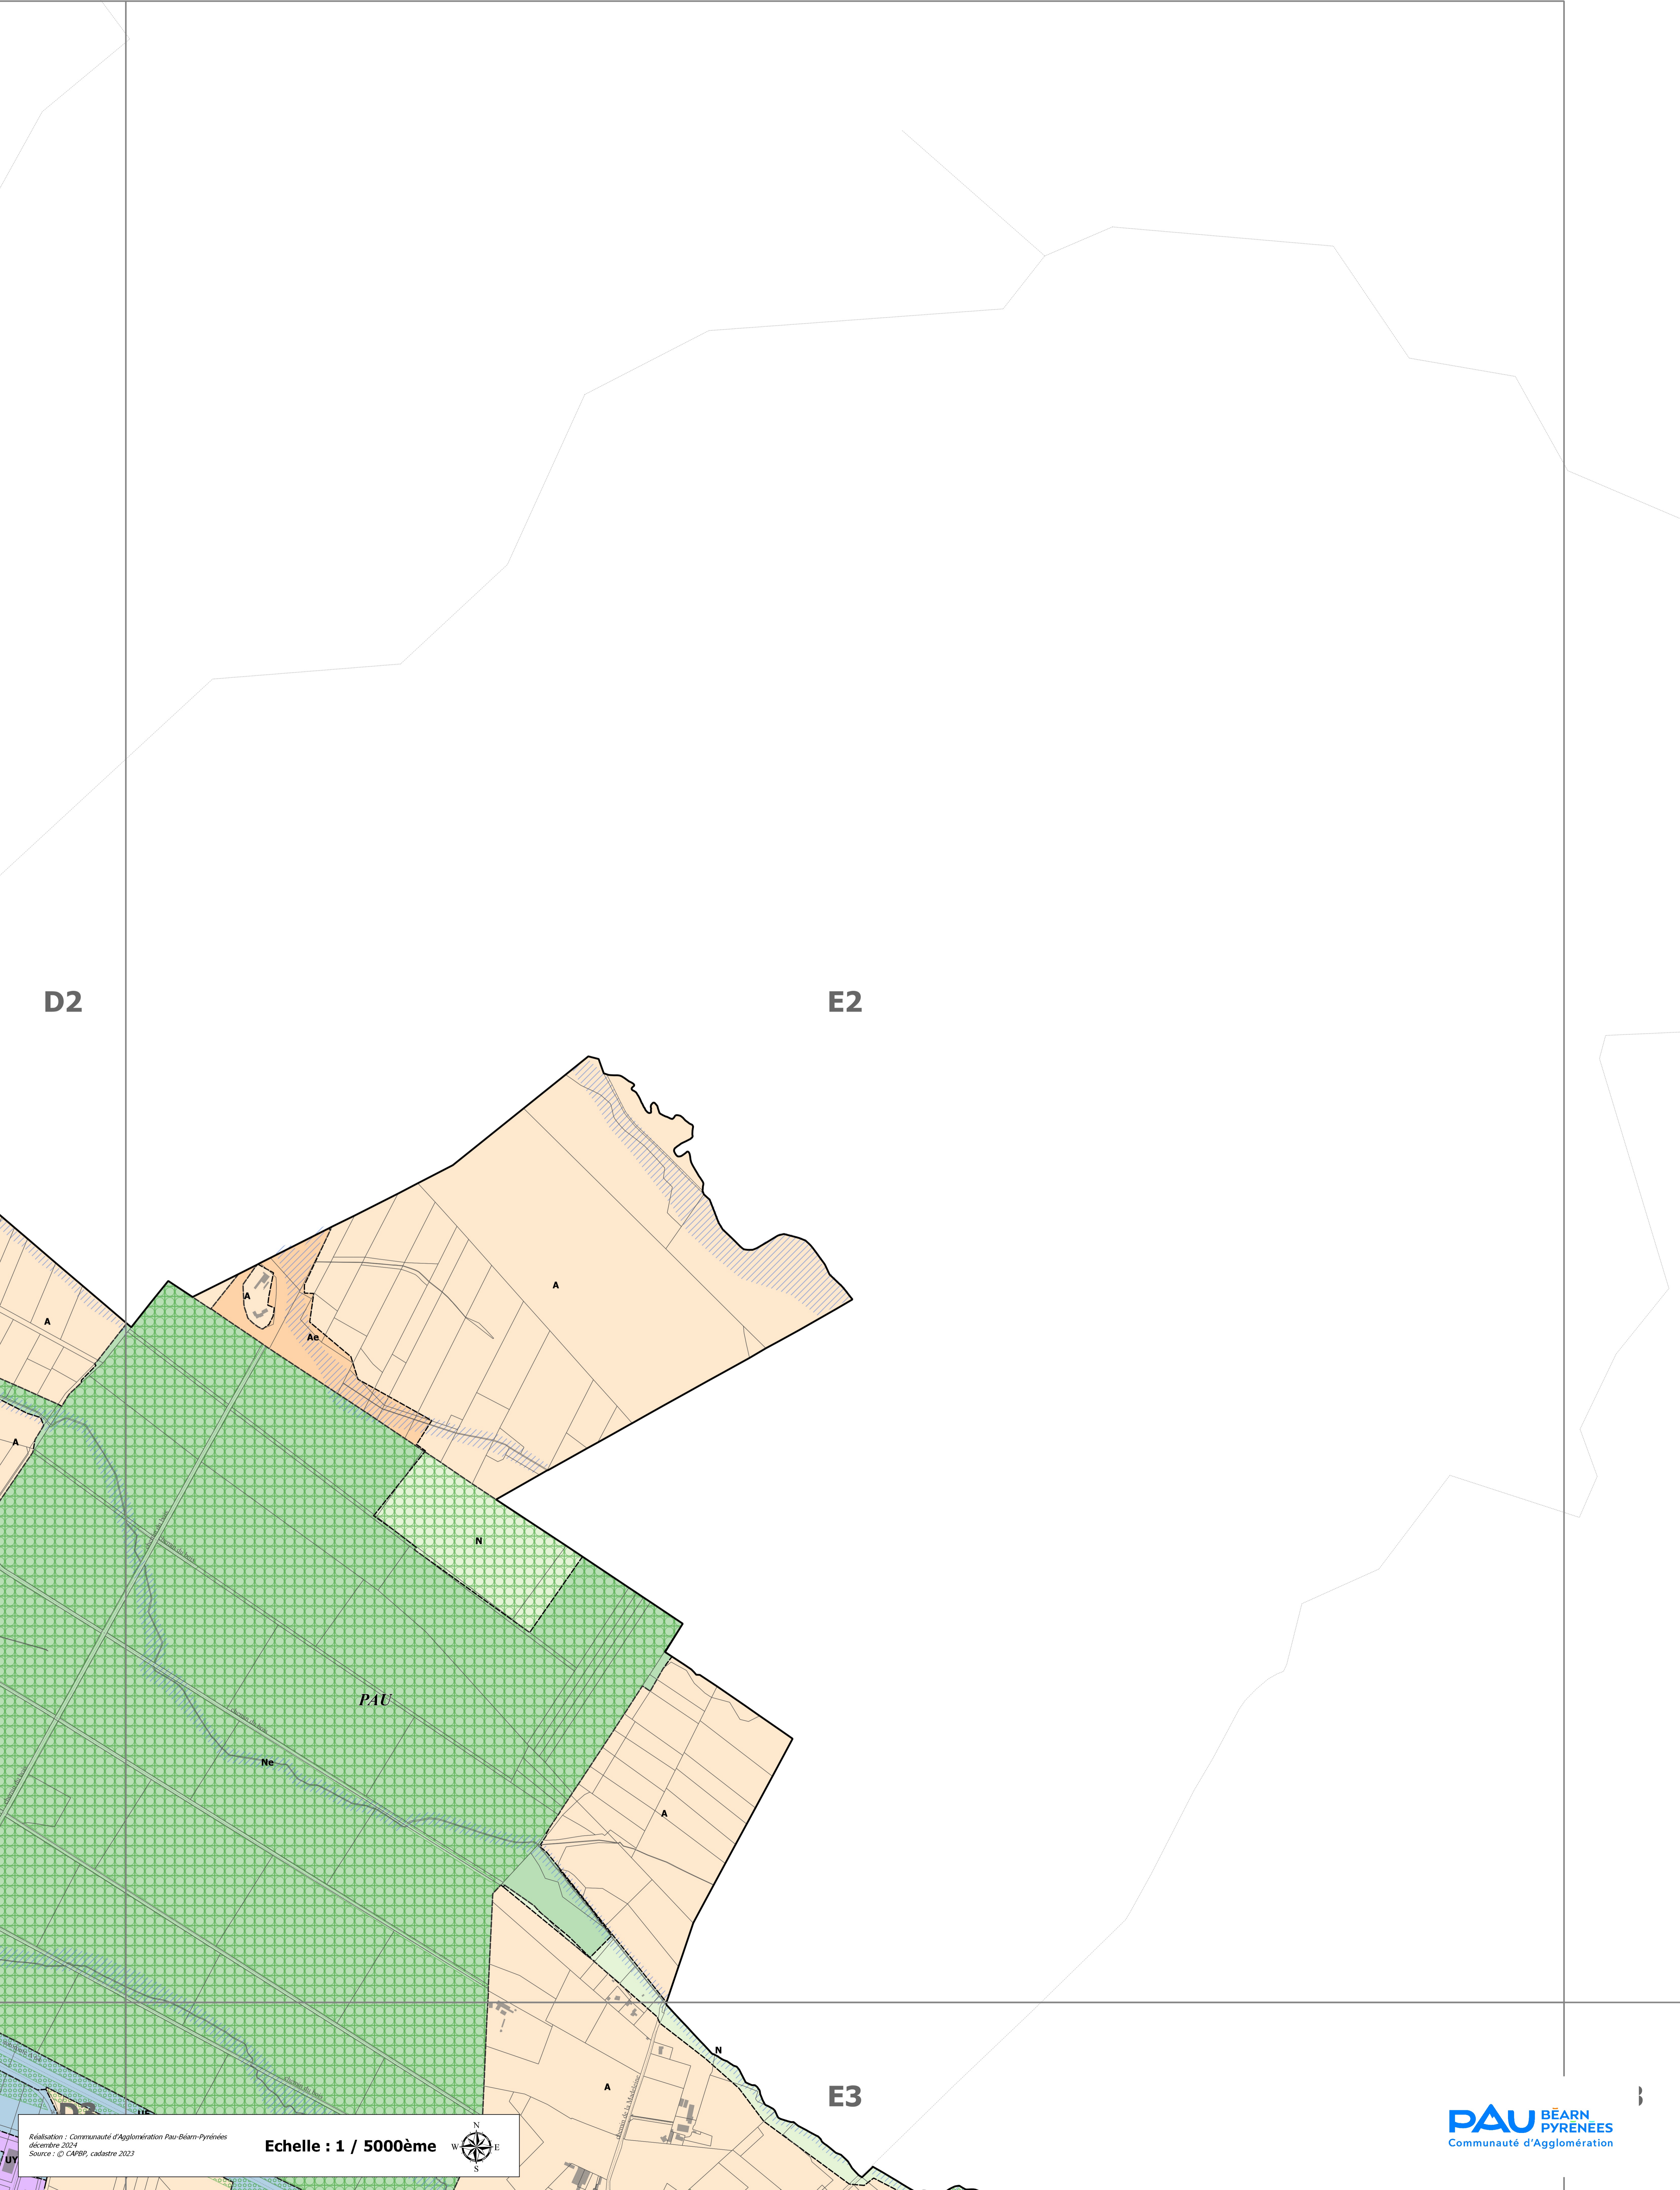

4.2.1 plan de zonage - planche E2 -

Plan Local d'Urbanisme Intercommunal
Approuvé en conseil communautaire le 19 décembre 2019
Dernières évolutions : modifications n°3 et n°4, le 19 décembre 2024

D2

E2

E3