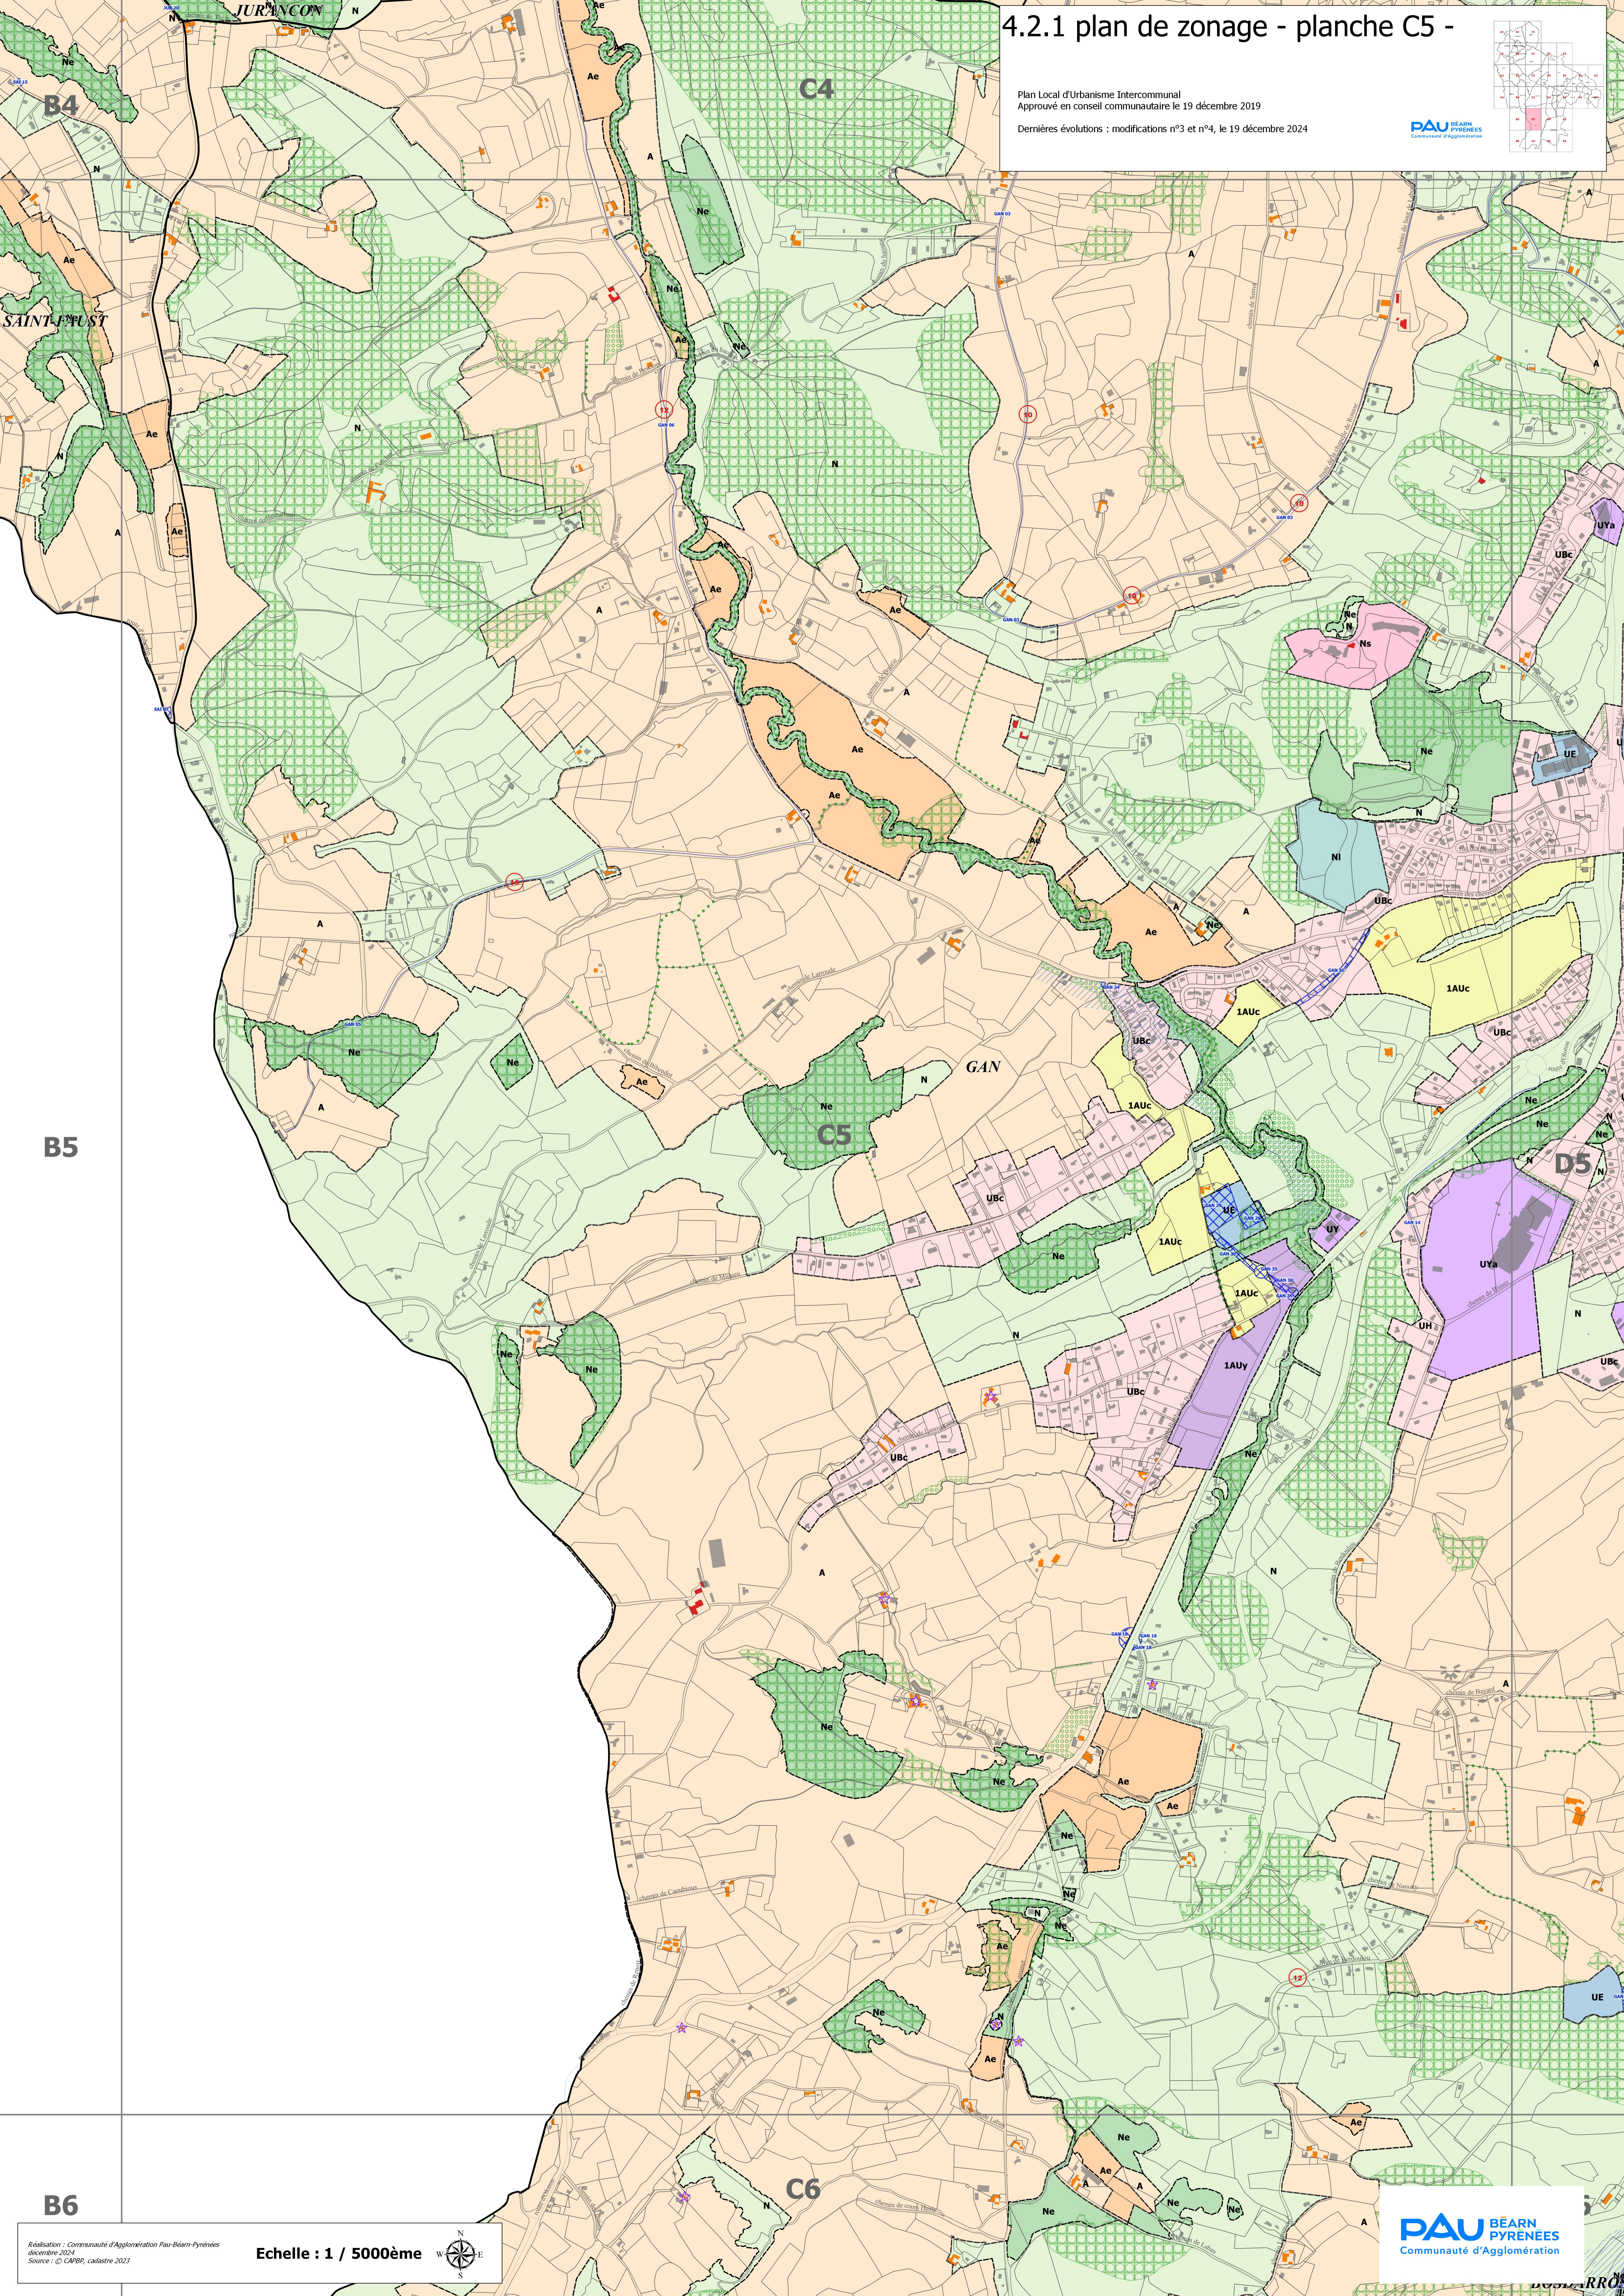

# 4.2.1 plan de zonage - planche C5 -

Plan Local d'Urbanisme Intercommunal  
Approuvé en conseil communautaire le 19 décembre 2019

Dernières évolutions : modifications n°3 et n°4, le 19 décembre 2024

B5

B6

Réalisation : Communauté d'Agglomération Pau-Béarn-Pyrénées  
décembre 2024  
Source : © CAPBP, cadastre 2023

Echelle : 1 / 5000ème