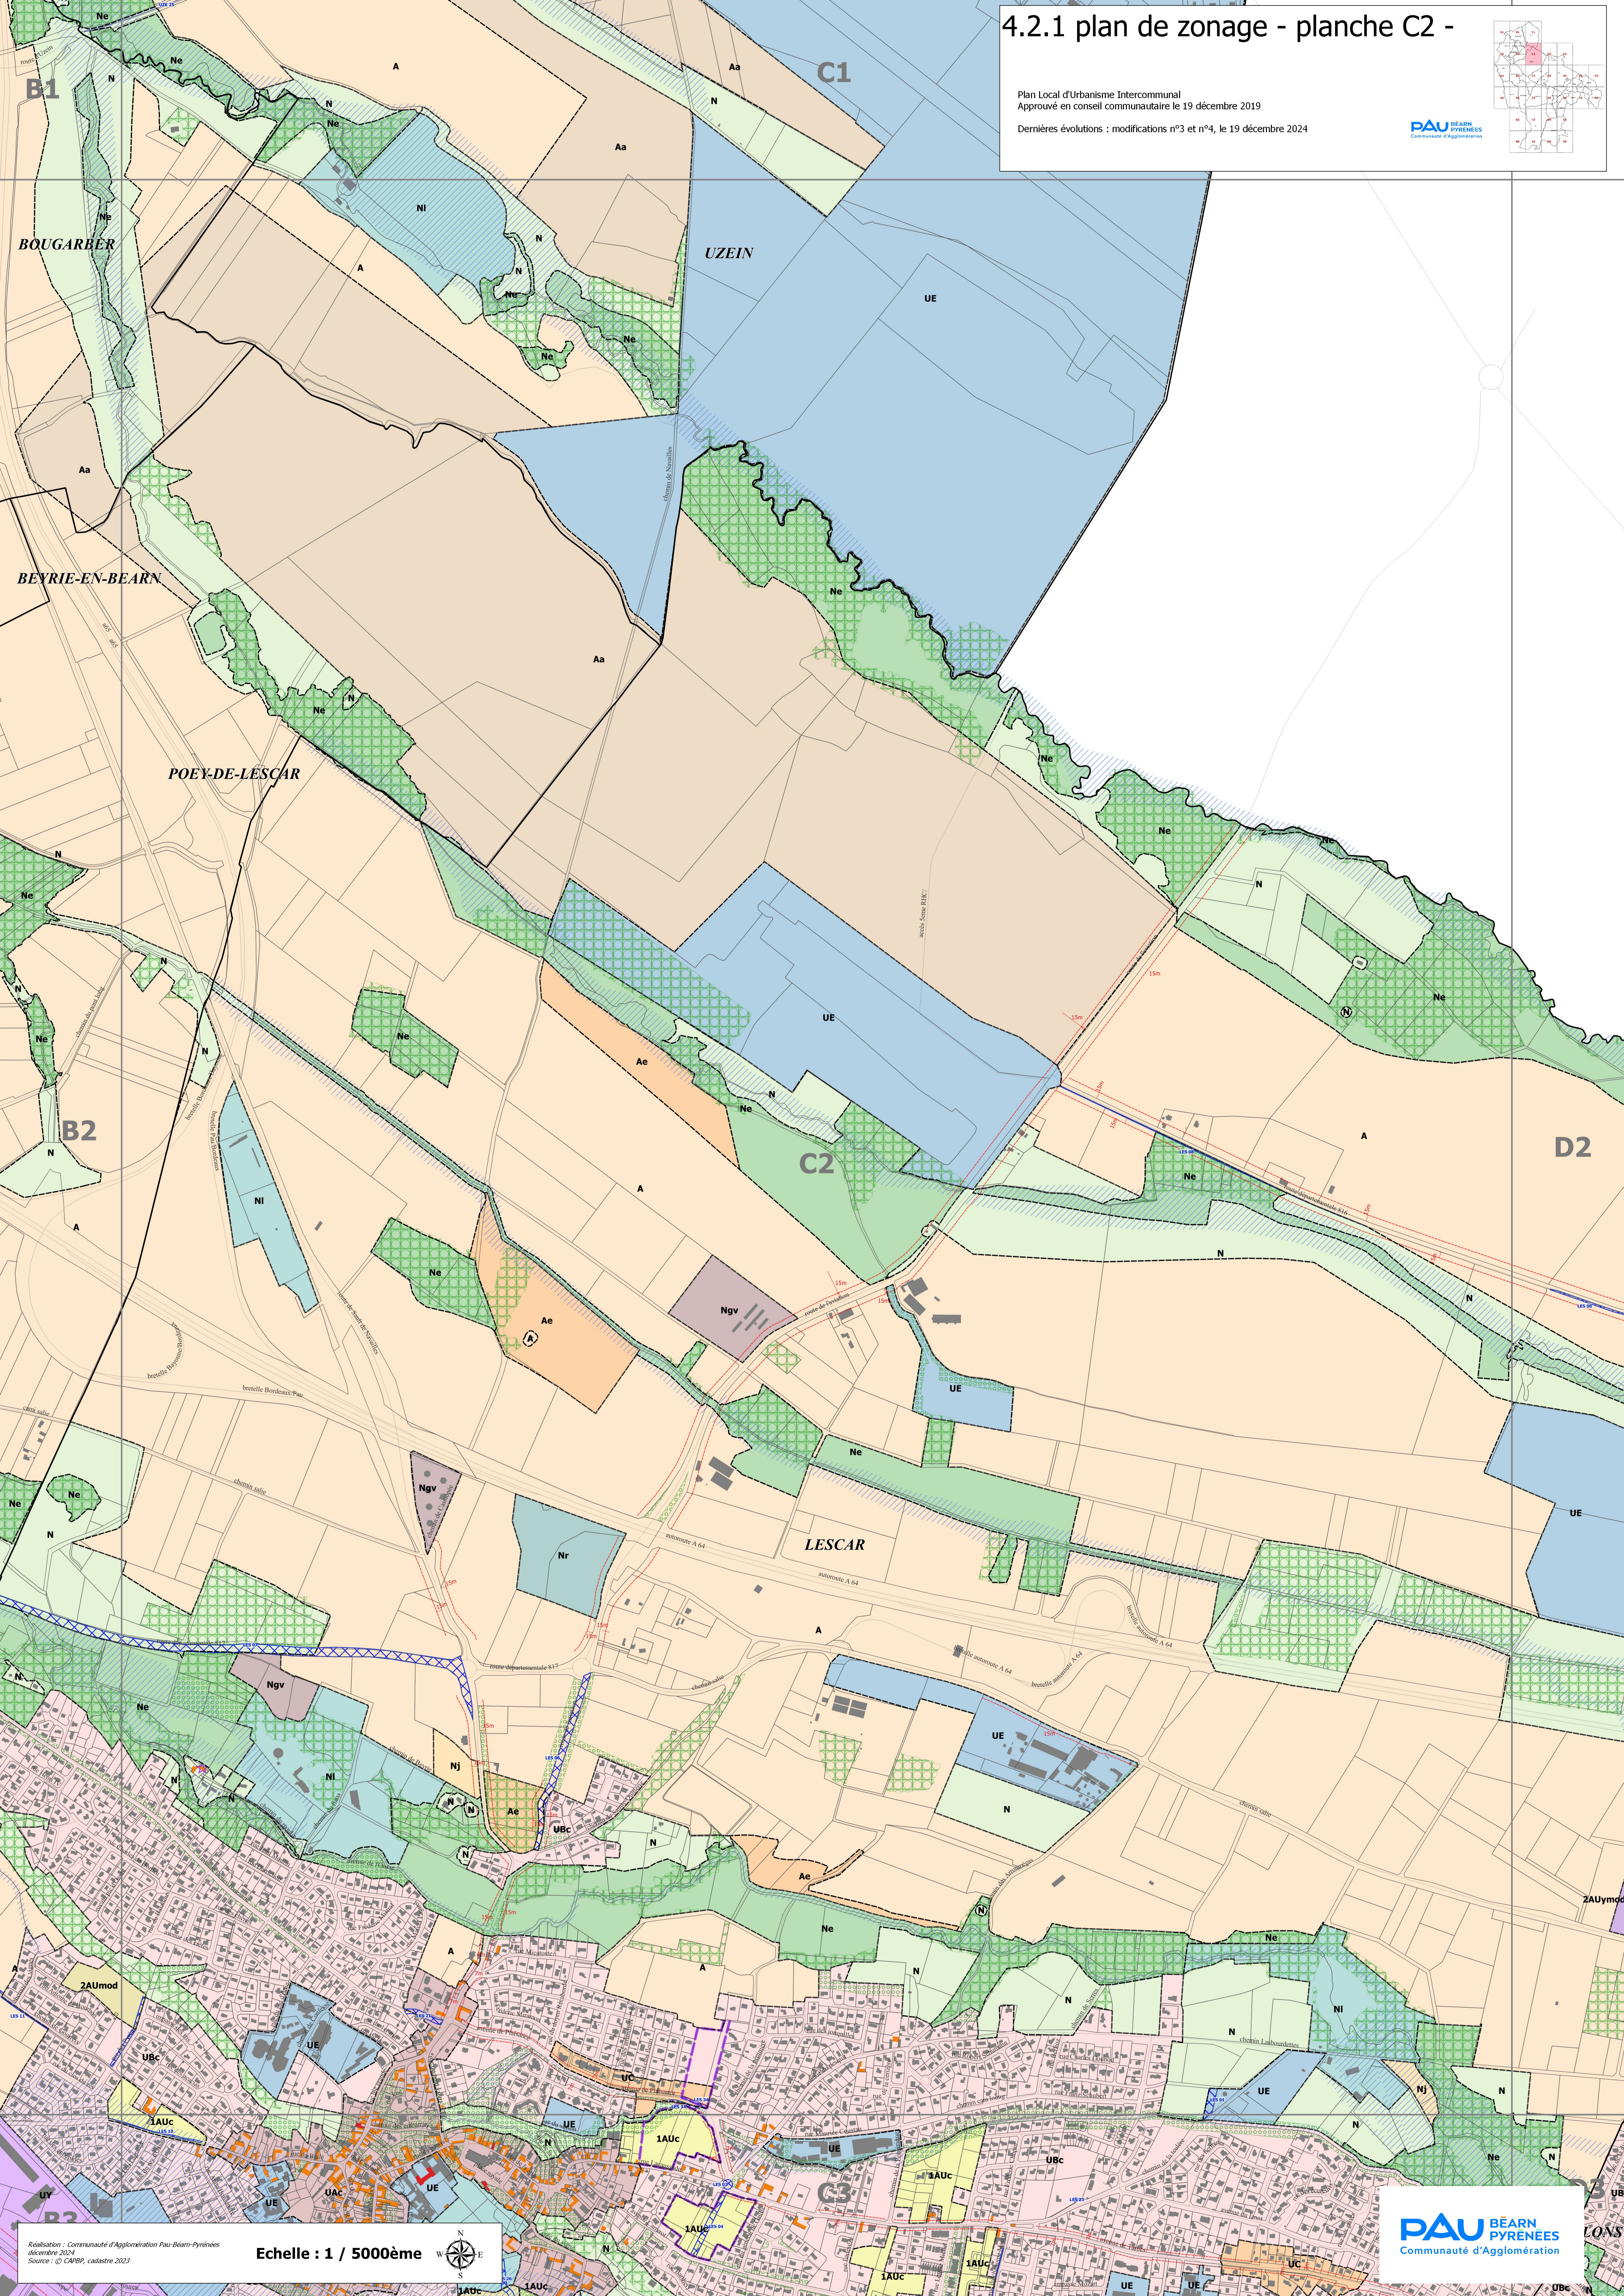

4.2.1 plan de zonage - planche C2 -

Plan Local d'Urbanisme Intercommunal
Approuvé en conseil communautaire le 19 décembre 2019
Dernières évolutions : modifications n°3 et n°4, le 19 décembre 2024

Réalisation : Communauté d'Agglomération Pau-Béarn-Pyrénées
décembre 2024
Source : © CAPBP, cadastre 2023

Echelle : 1 / 5000ème