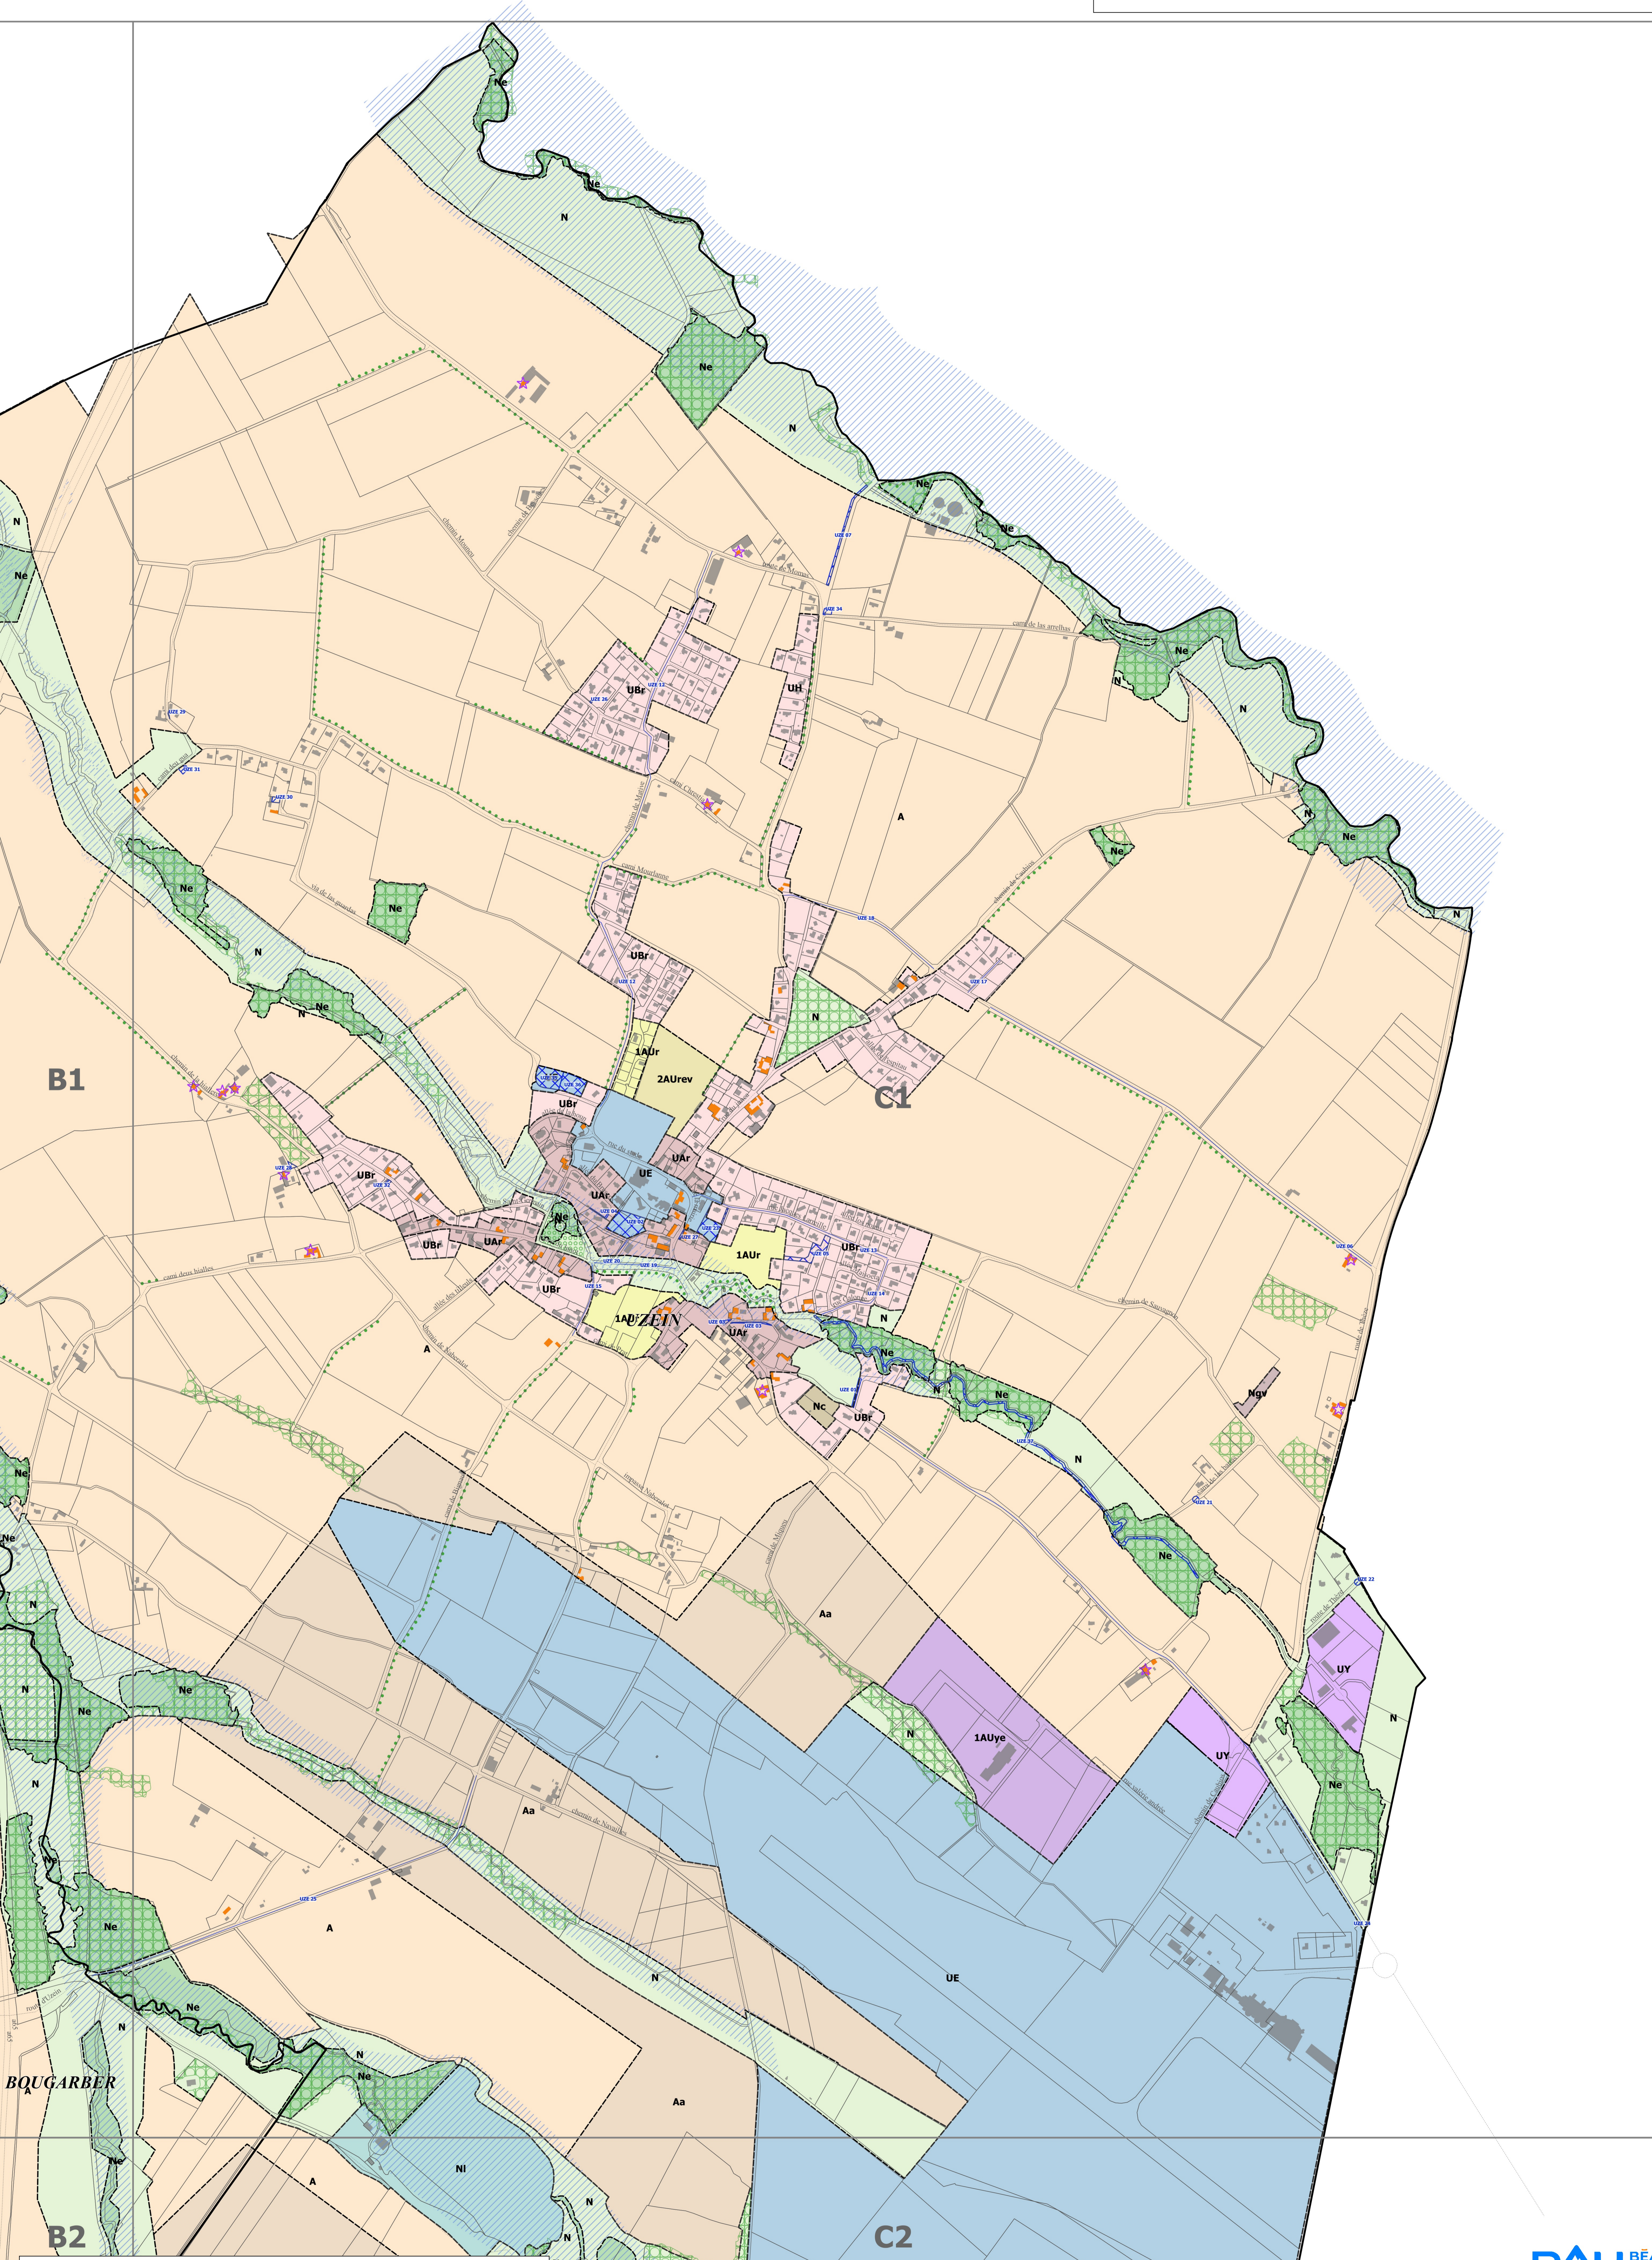

4.2.1 plan de zonage - planche C1 -

Plan Local d'Urbanisme Intercommunal
Approuvé en conseil communautaire le 19 décembre 2019
Dernières évolutions : modifications n°3 et n°4, le 19 décembre 2024

B1

C1

B2

C2

Echelle : 1 / 5000ème