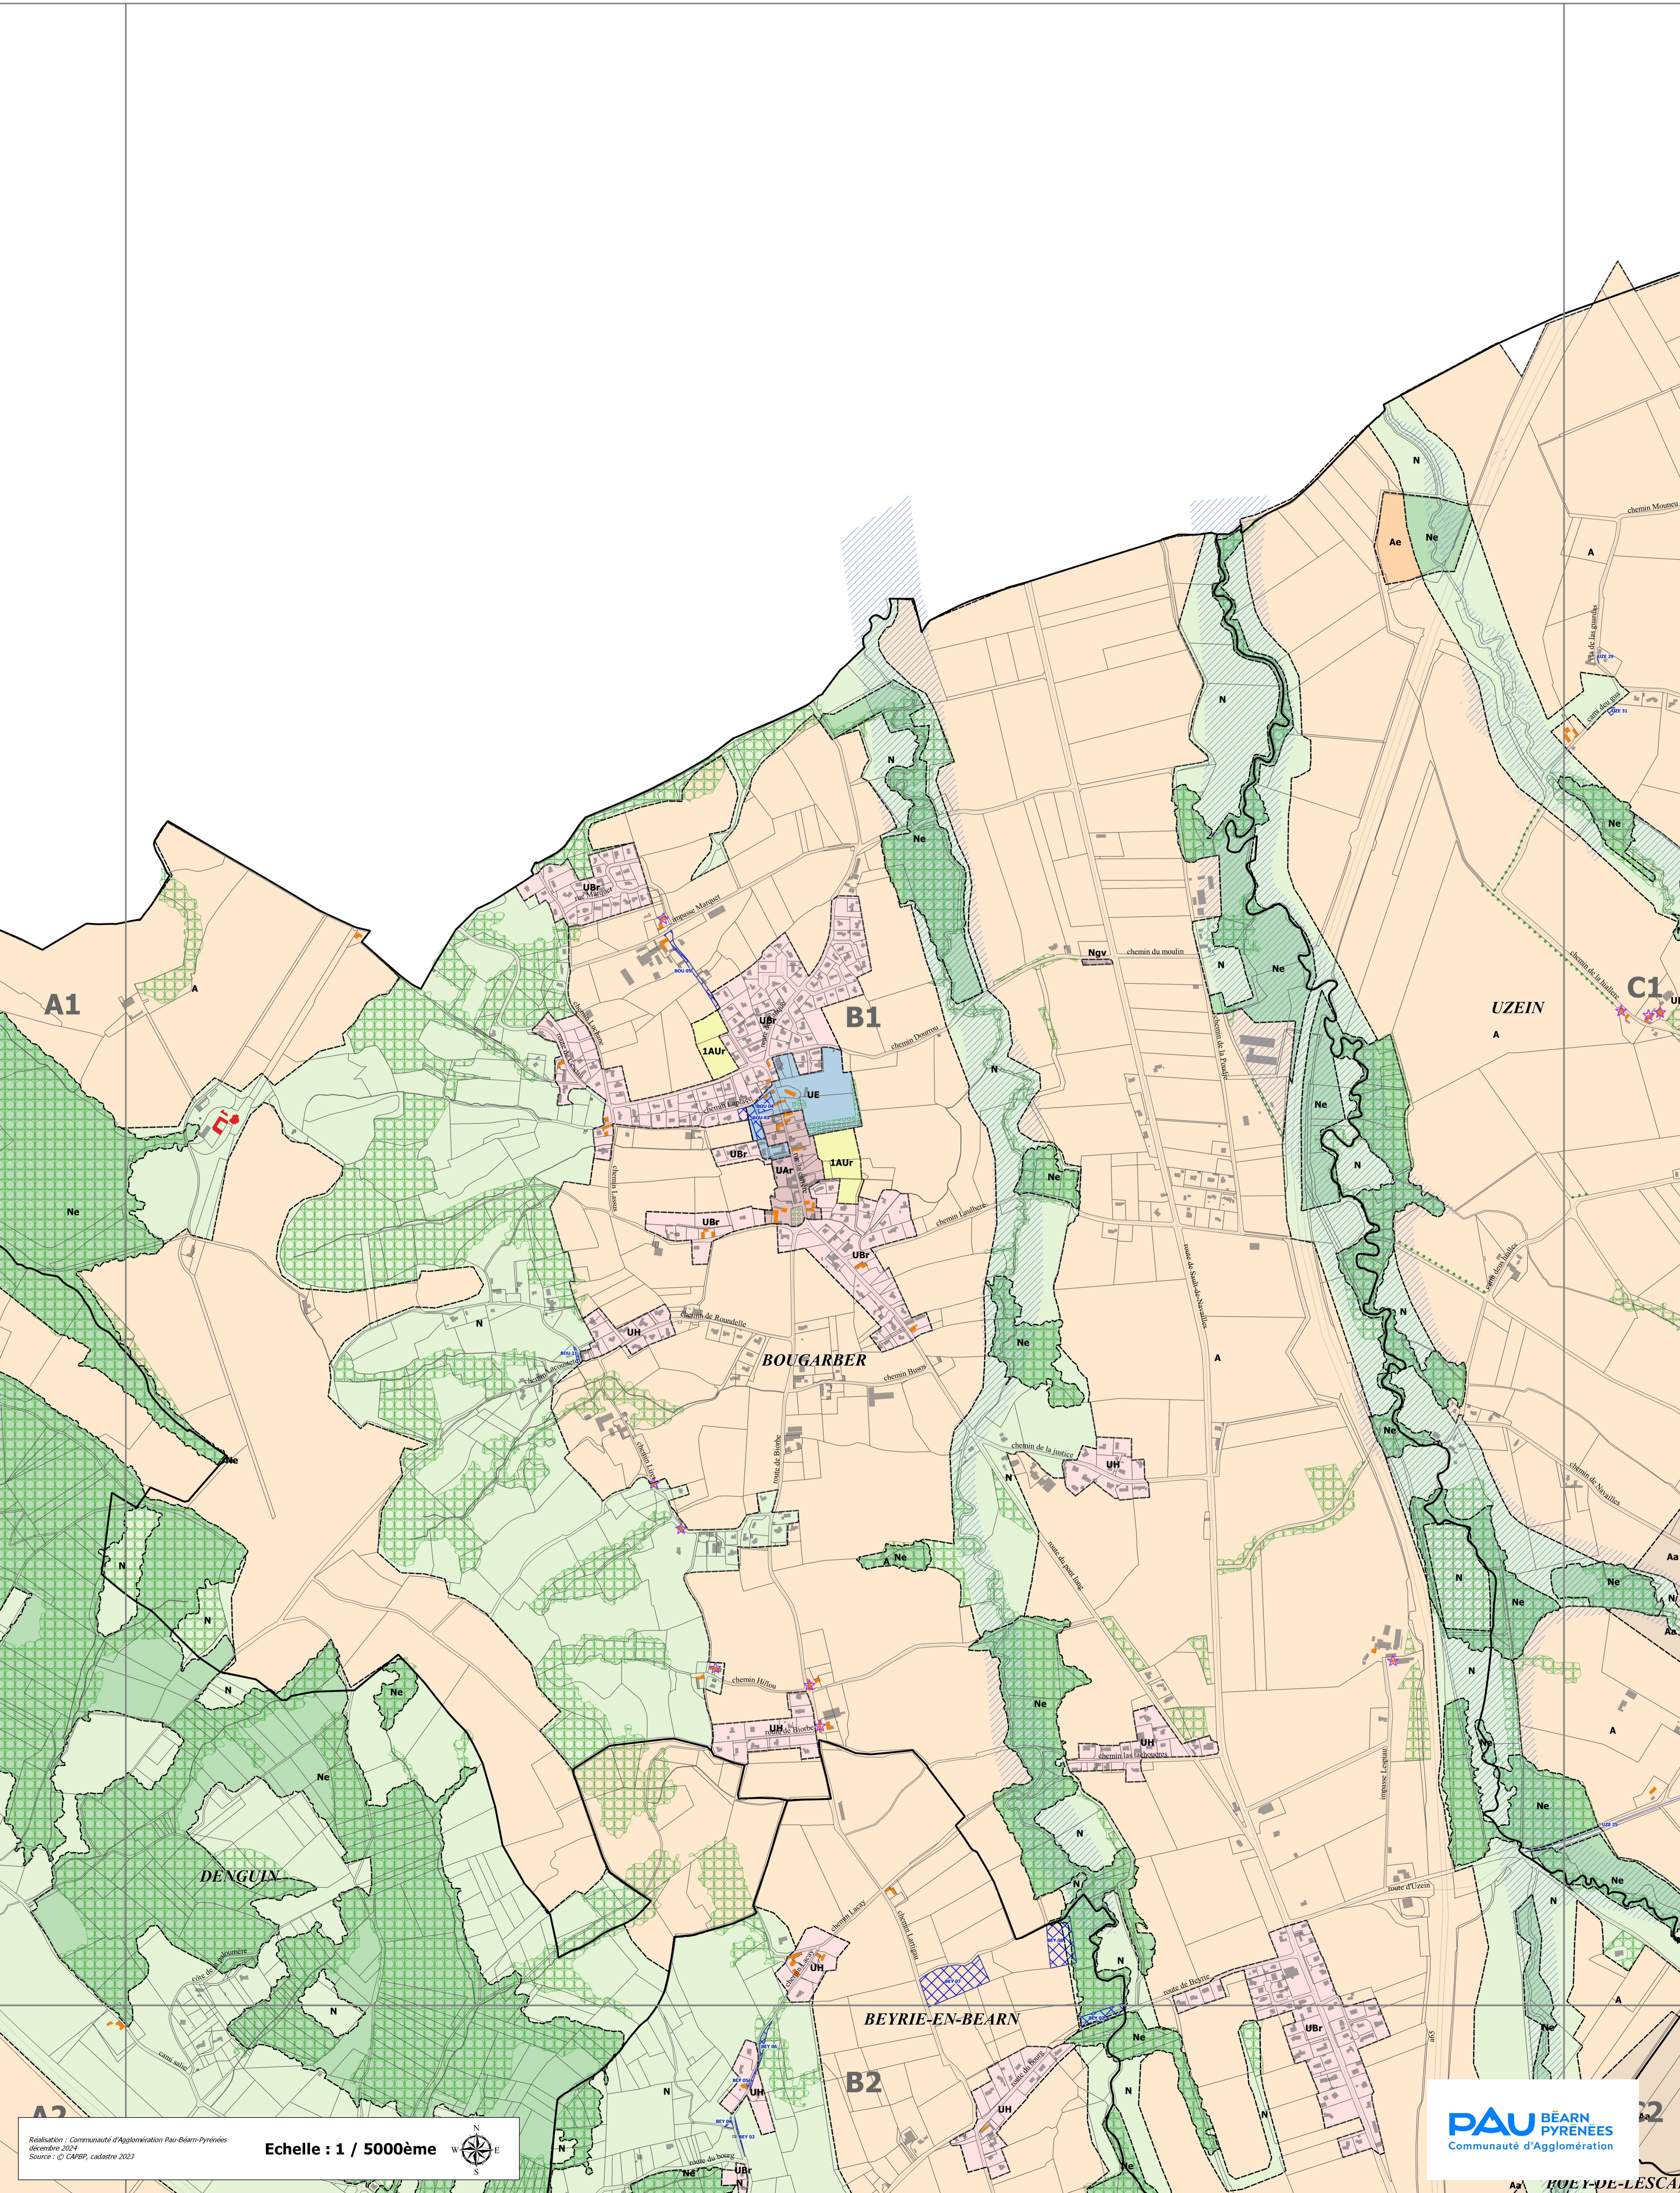

4.2.1 plan de zonage - planche B1 -

Plan Local d'Urbanisme Intercommunal
Approuvé en conseil communautaire le 19 décembre 2019

Dernières évolutions : modifications n°3 et n°4, le 19 décembre 2024

A1

B1

UZEIN

BOUGARBER

DENGUIN

BEYRIE-EN-BEARN

B2

Réalisation : Communauté d'Agglomération Pau-Béarn-Pyrénées
décembre 2024
Source : © CAPBP, cadastre 2023

Echelle : 1 / 5000ème

PAU BEARN PYRÉNÉES
Communauté d'Agglomération

BOEY-DE-LESC