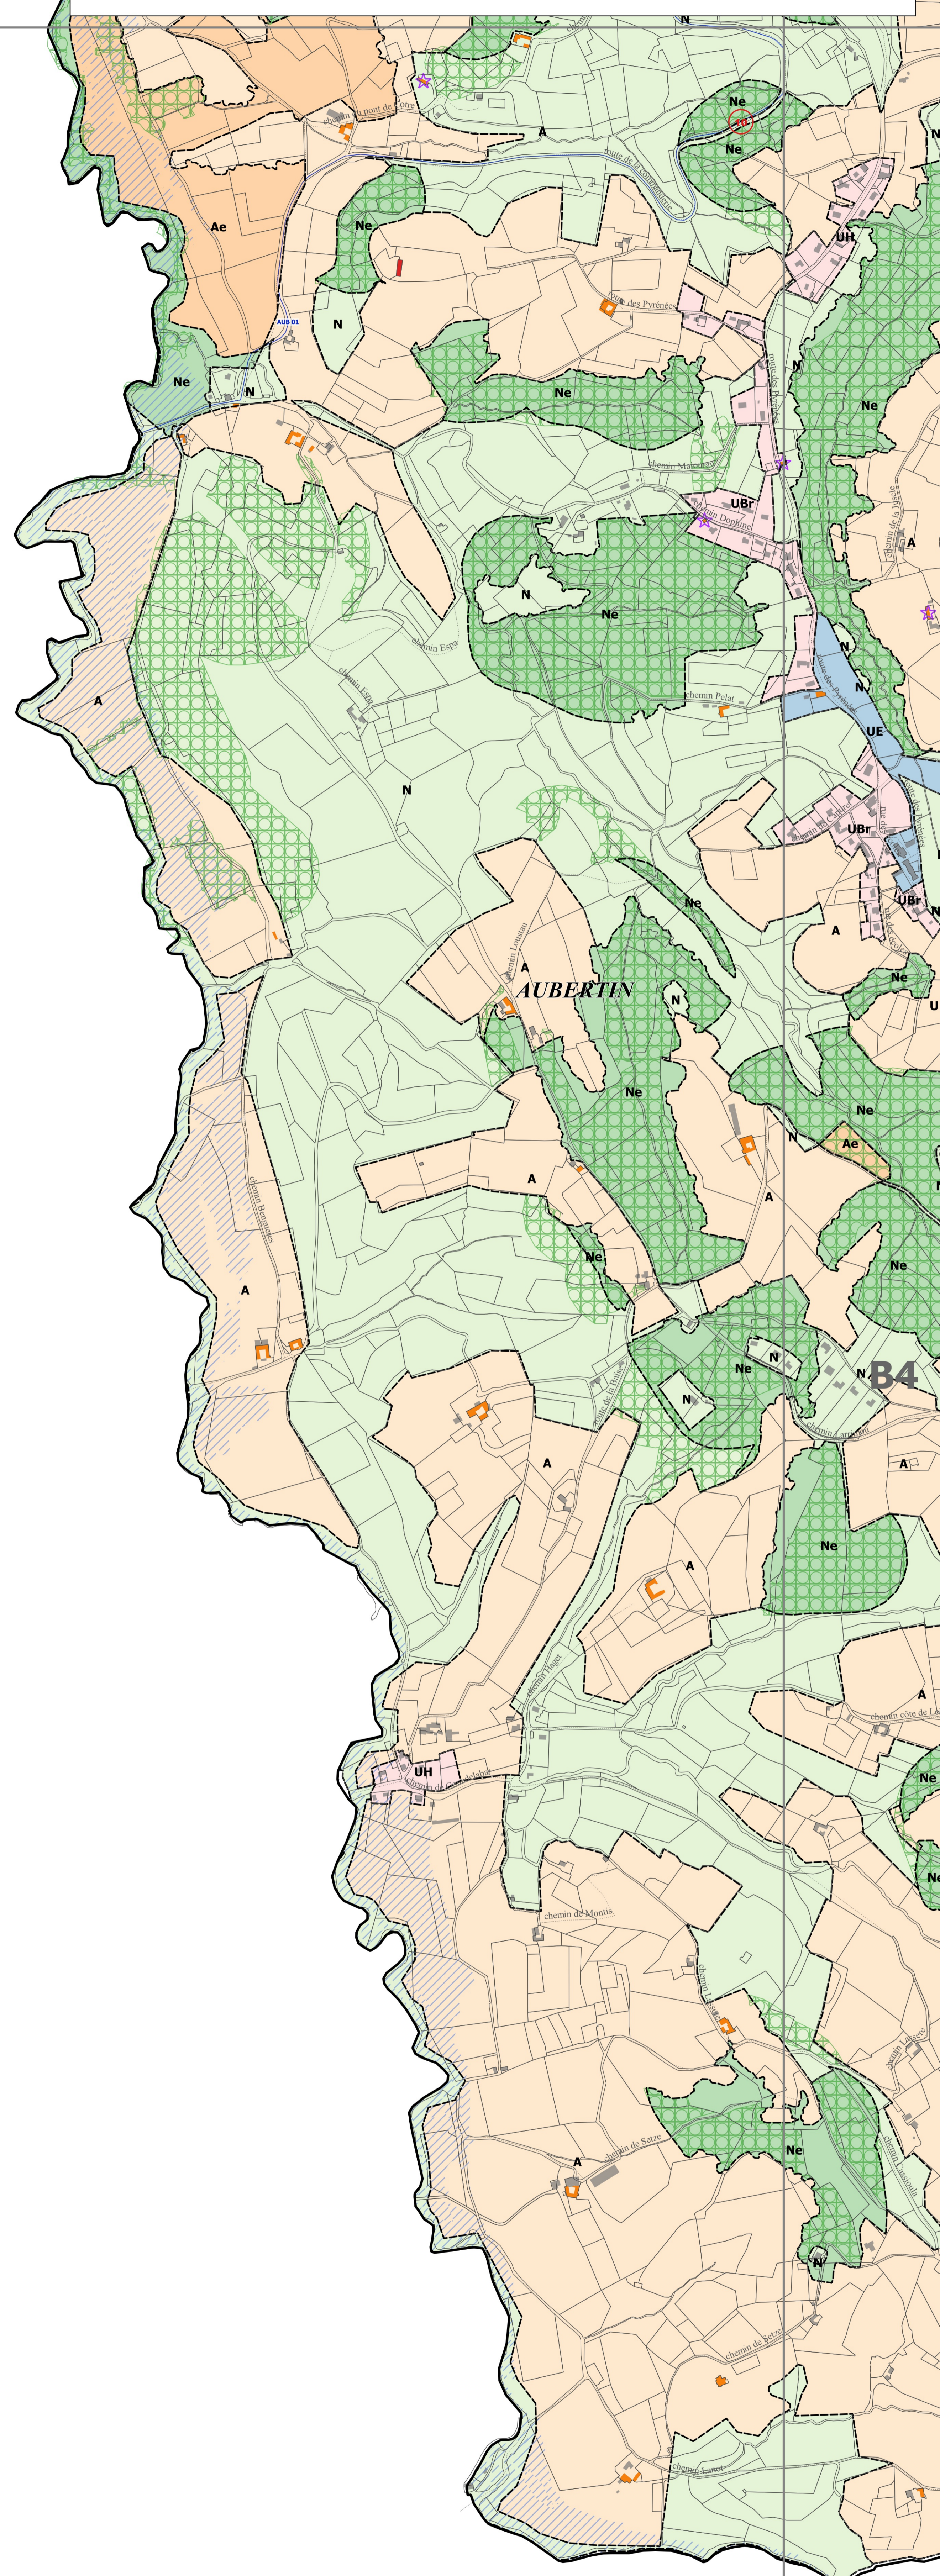

4.2.1 plan de zonage - planche A4 -

A3

Plan Local d'Urbanisme Intercommunal
Approuvé en conseil communautaire le 19 décembre 2019
Dernières évolutions : modifications n°3 et n°4, le 19 décembre 2024

A4