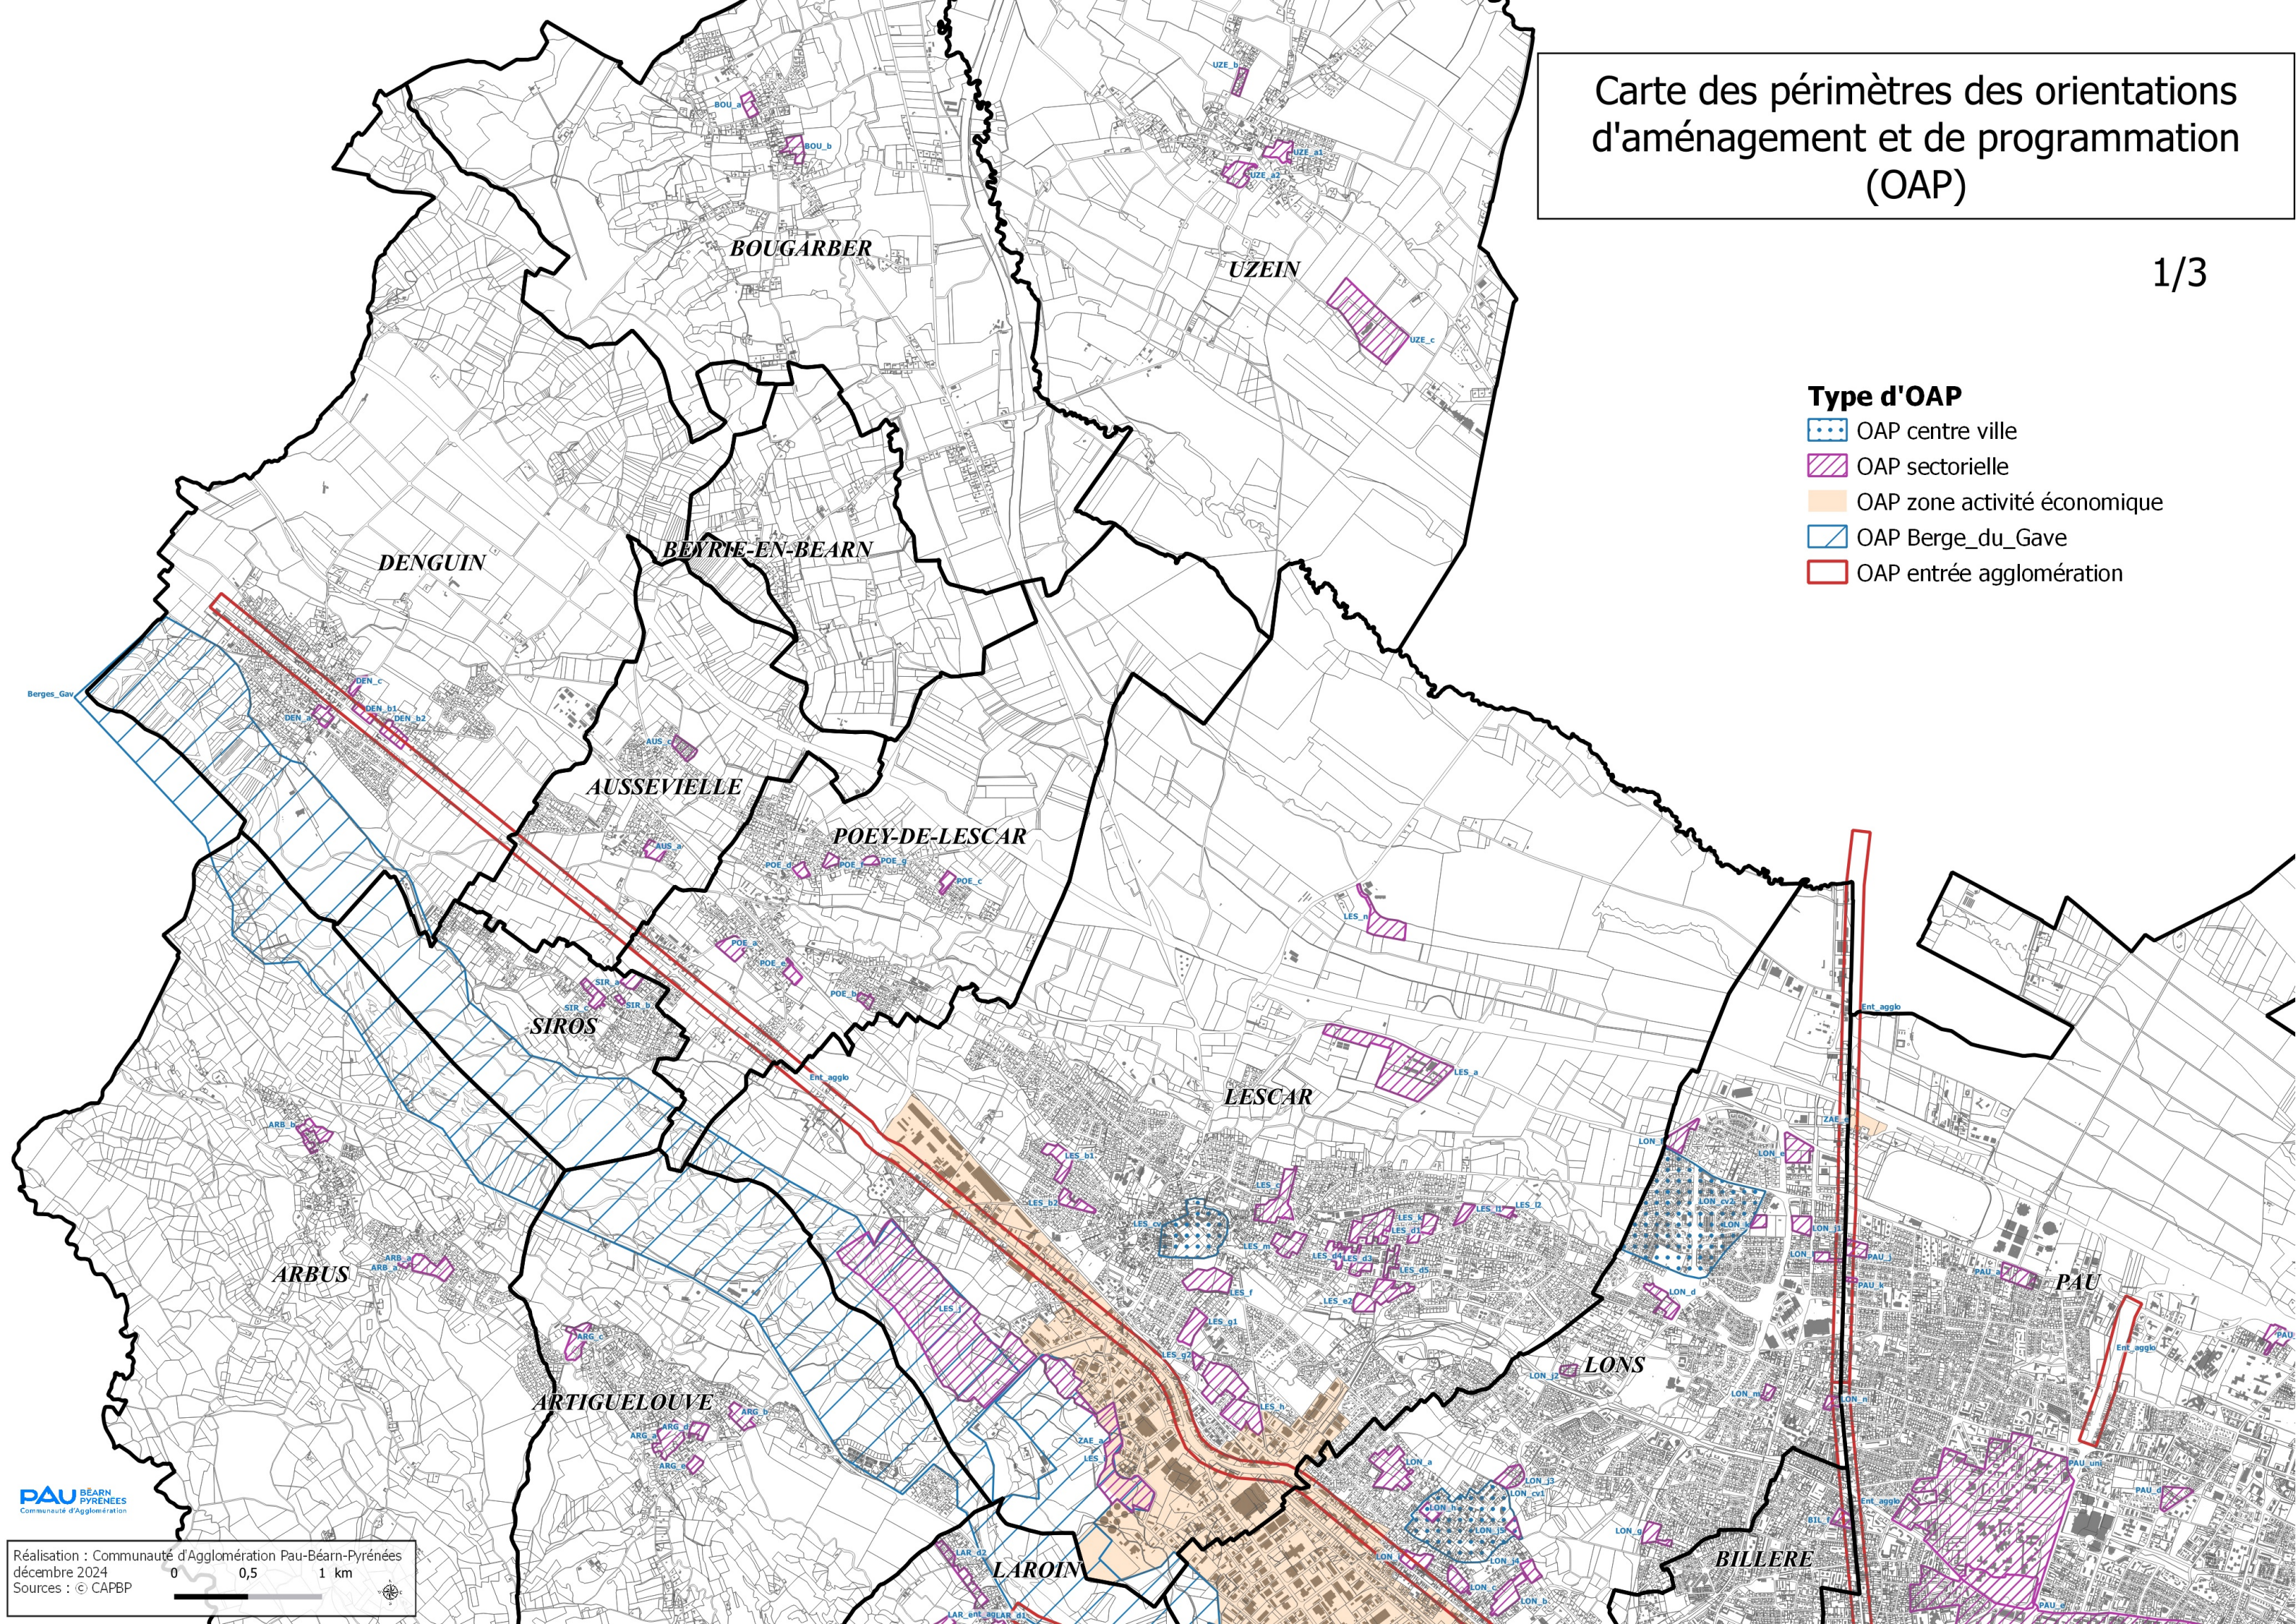

4. RÈGLEMENT

4.2 Règlement graphique

4.2.6 Plan des périmètres des orientations d'aménagement et de programmation

Carte des périmètres des orientations d'aménagement et de programmation (OAP)

Type d'OAP

-  OAP centre ville
-  OAP sectorielle
-  OAP zone activité économique
-  OAP Berge_du_Gave
-  OAP entrée agglomération

Carte des périmètres des orientations d'aménagement et de programmation (OAP)

Type d'OAP

-  OAP centre ville
-  OAP sectorielle
-  OAP zone activité économique
-  OAP Berge_du_Gave
-  OAP entrée agglomération

Carte des périmètres des orientations d'aménagement et de programmation (OAP)

3/3

- Type d'OAP**
- OAP centre ville
 - OAP sectorielle
 - OAP zone activité économique
 - OAP Berge_du_Gave
 - OAP entrée agglomération