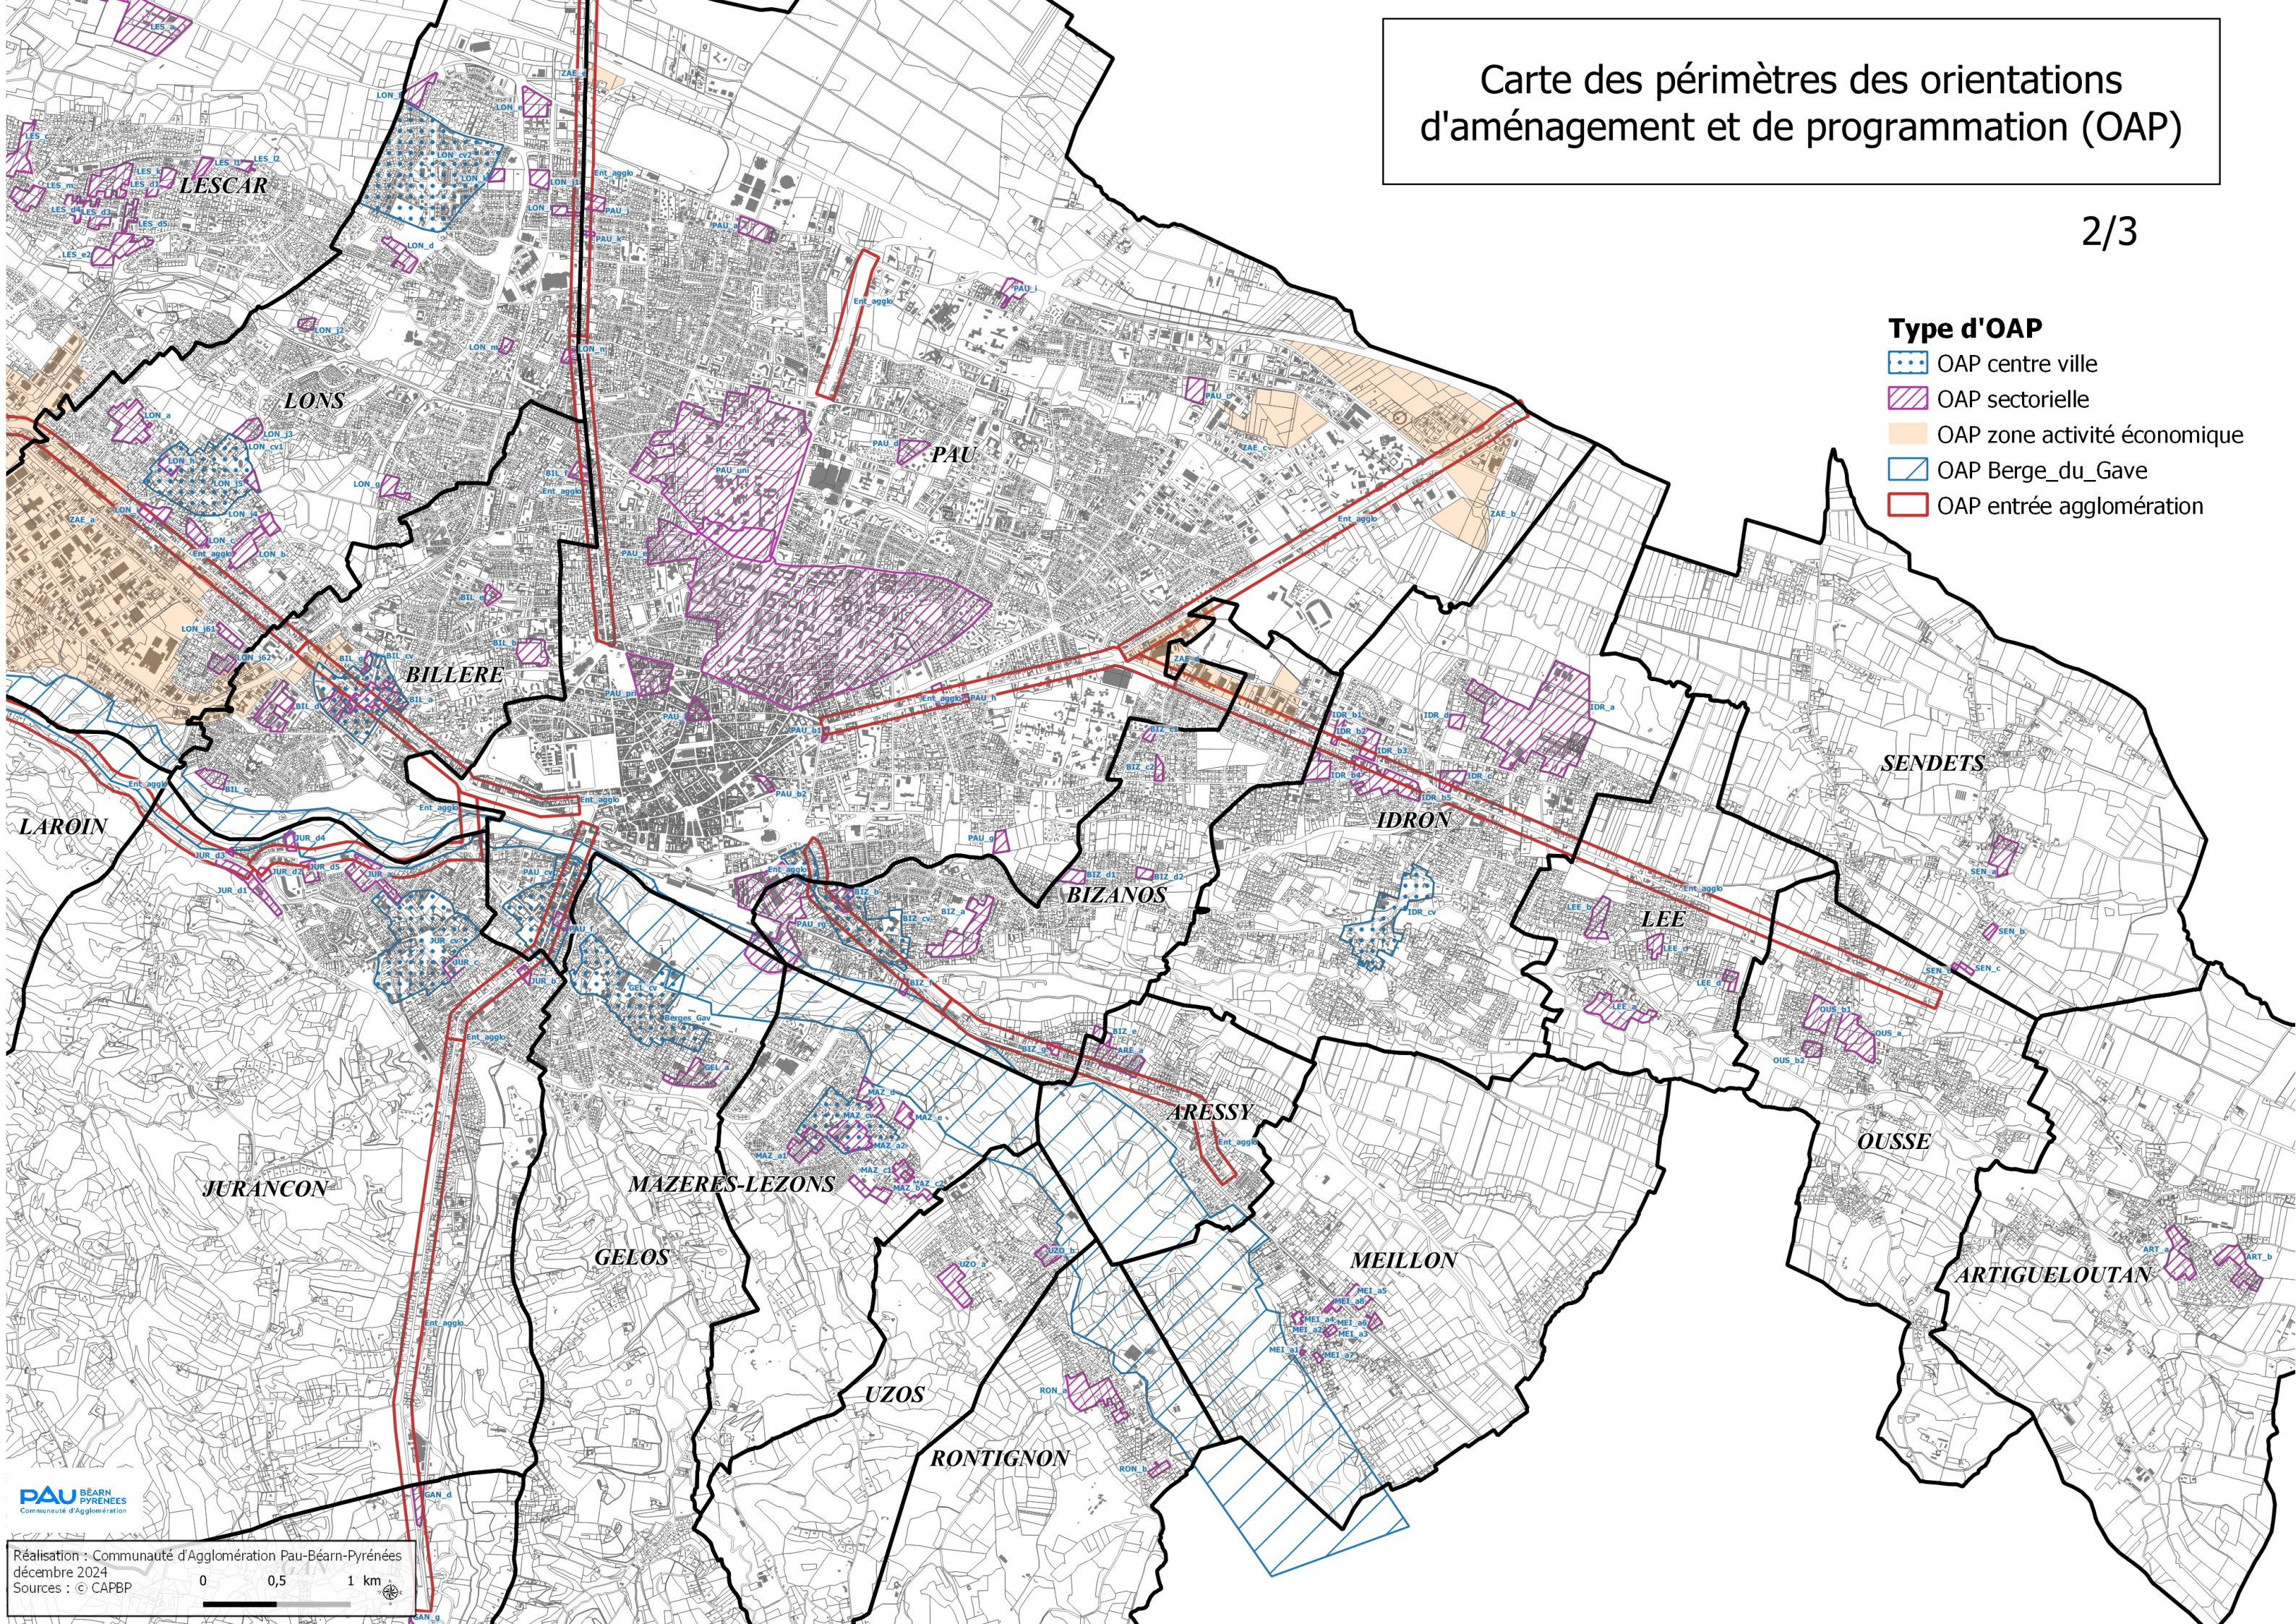

4. RÈGLEMENT

4.2 Règlement graphique

4.2.6 Plan des périmètres des orientations d'aménagement et de programmation

Carte des périmètres des orientations d'aménagement et de programmation (OAP)

Type d'OAP

-  OAP centre ville
-  OAP sectorielle
-  OAP zone activité économique
-  OAP Berge_du_Gave
-  OAP entrée agglomération

Carte des périmètres des orientations d'aménagement et de programmation (OAP)

Type d'OAP

-  OAP centre ville
-  OAP sectorielle
-  OAP zone activité économique
-  OAP Berge_du_Gave
-  OAP entrée agglomération

Carte des périmètres des orientations d'aménagement et de programmation (OAP)

3/3

- Type d'OAP**
- OAP centre ville
 - OAP sectorielle
 - OAP zone activité économique
 - OAP Berge_du_Gave
 - OAP entrée agglomération