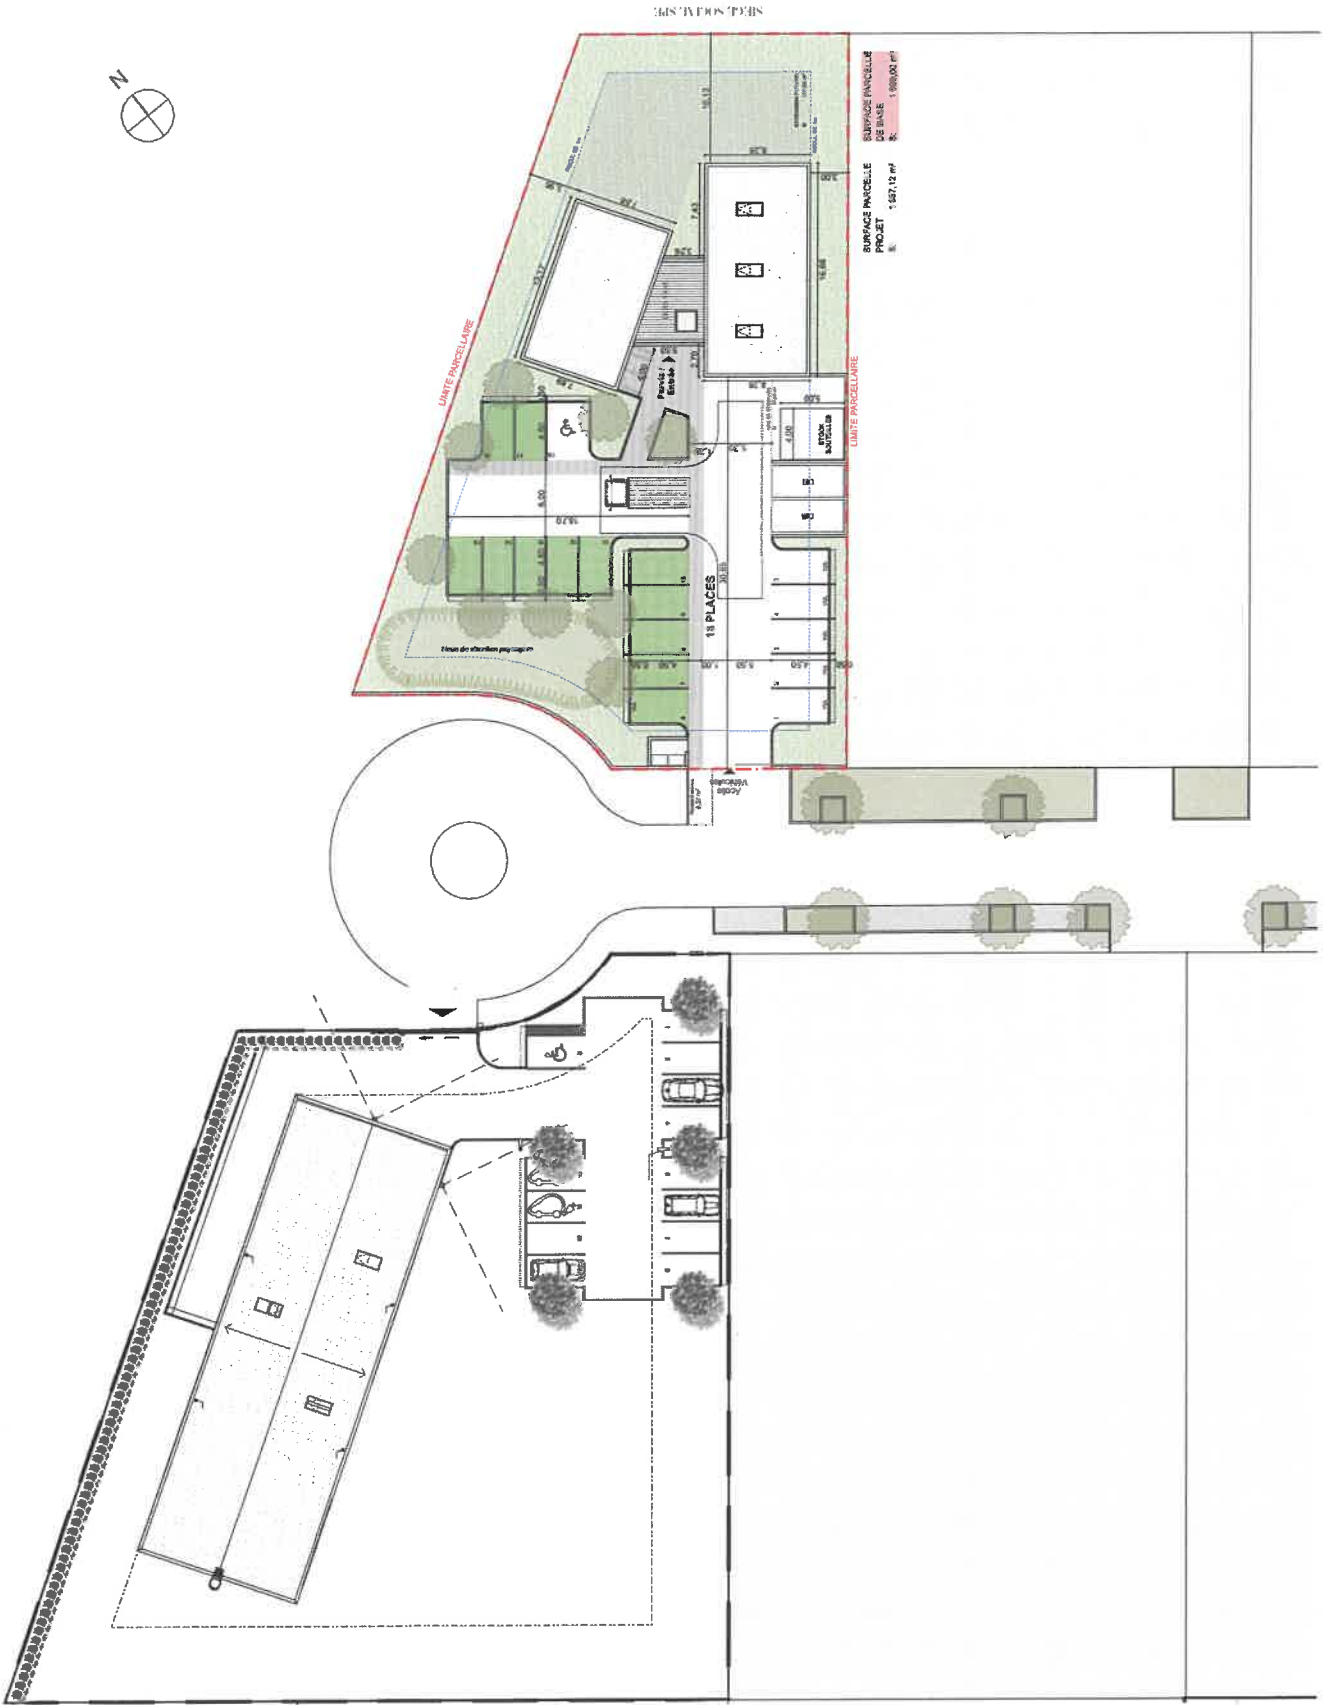

Echelle:

Date: 26/04/2024

OU
ES0

ZONE EUROPA :

Référence cadastrale de la parcelle
000 AM 310
Surface actuelle
1 609 m²
Adresse
Rue Sophie Germain, PAU 64023

SURFACE PARCELLE DE BASE
S: 1 609,00 m²

SURFACE PARCELLE PROJET
S: 1 667,12 m²

SURFACE PARCELLE PROJET S. 1 667,12 m²
 SURFACE PARCELLE DE BASE S. 1 609,00 m²