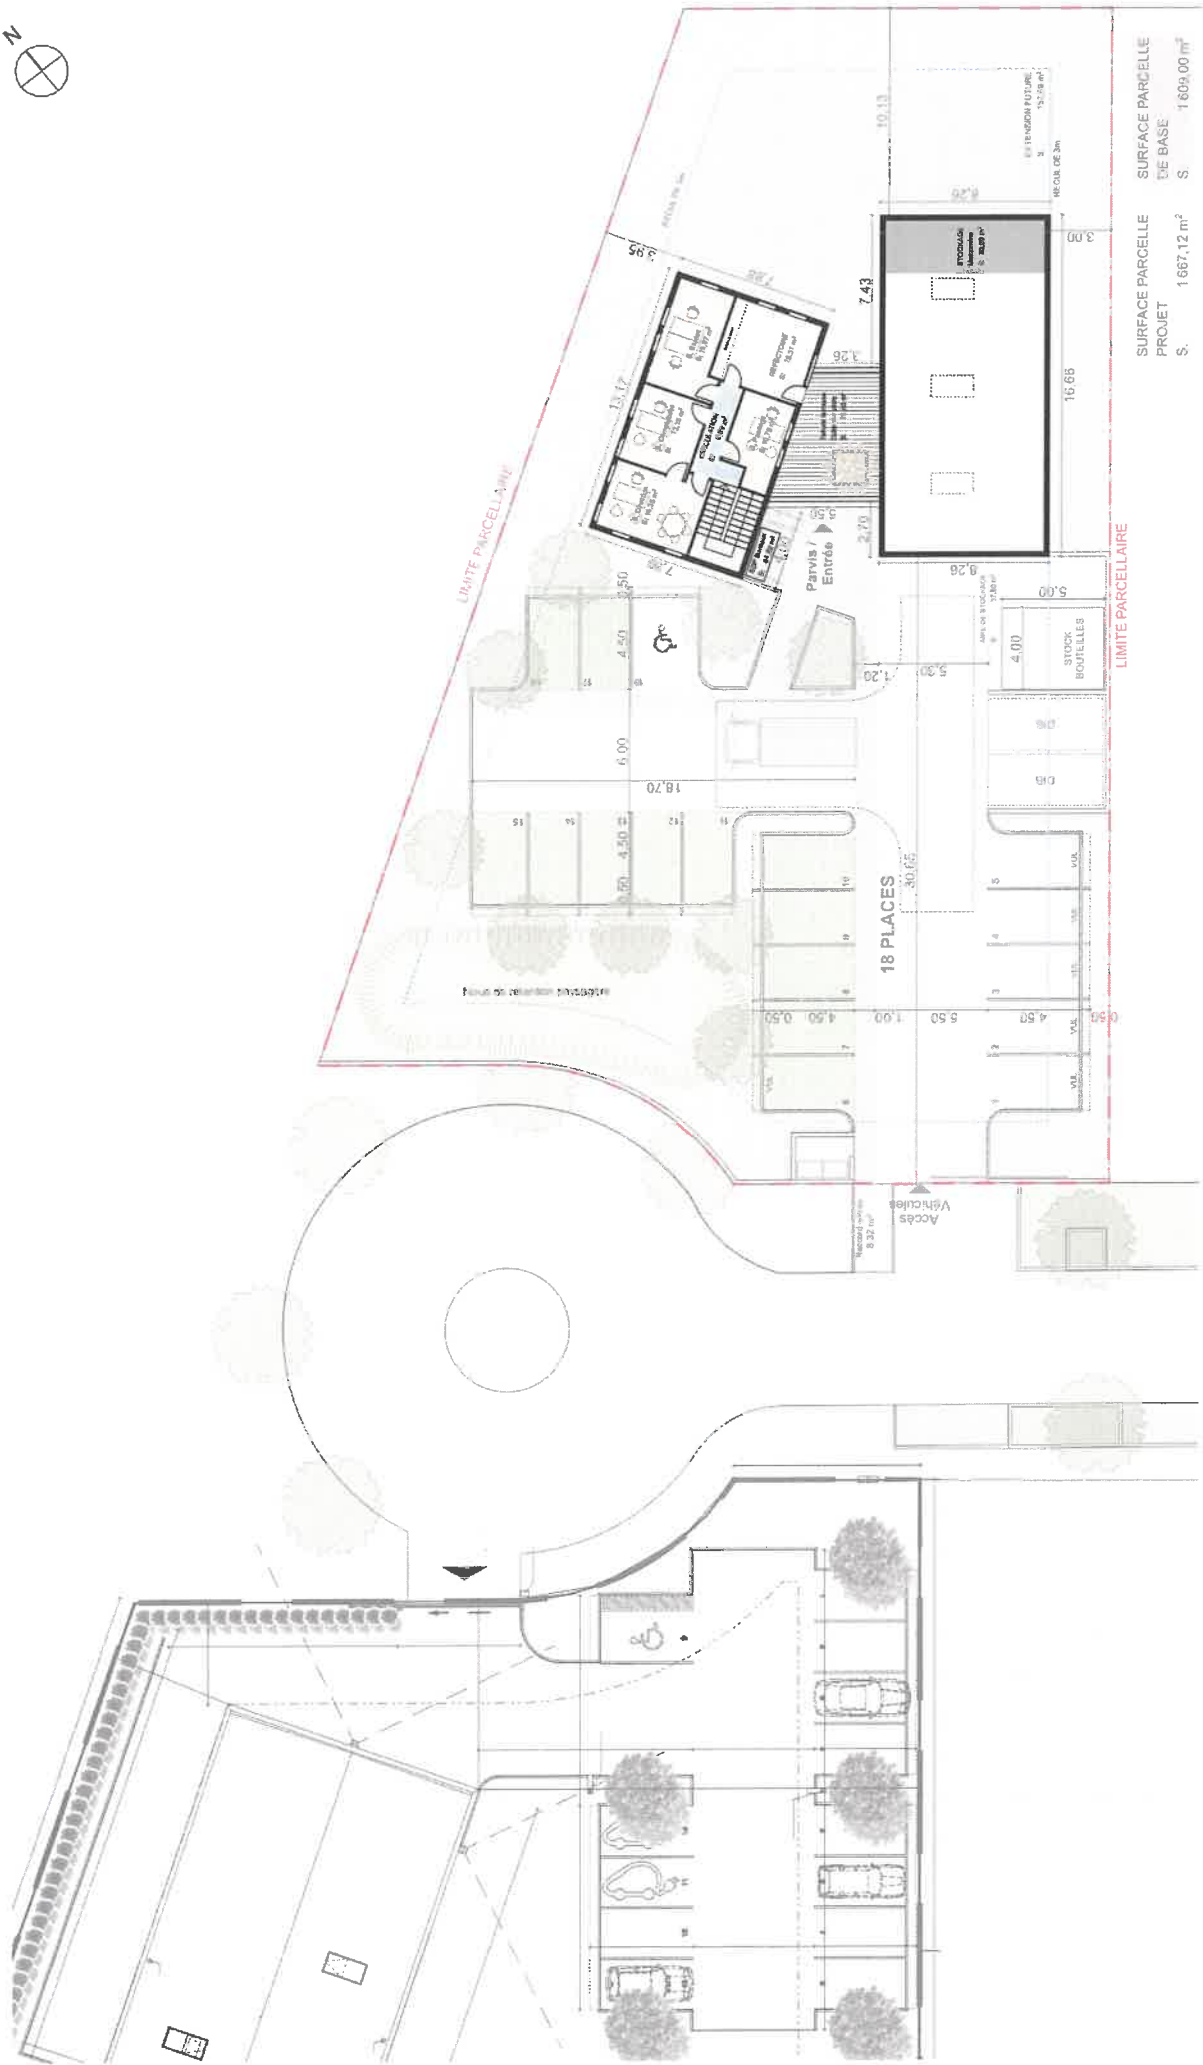

Echelle:

Date: 26/04/2024

OU
ES0

ZONE EUROPA :

Référence cadastrale de la parcelle
000 AM 310
Surface actuelle
1 609 m²
Adresse
Rue Sophie Germain, PAU 64023

SURFACE PARCELLE DE BASE
S: 1 609,00 m²

SURFACE PARCELLE PROJET
S: 1 667,12 m²

SURFACE PARCELLE PROJET S. 1 667,12 m²
 SURFACE PARCELLE DE BASE S. 1 609,00 m²