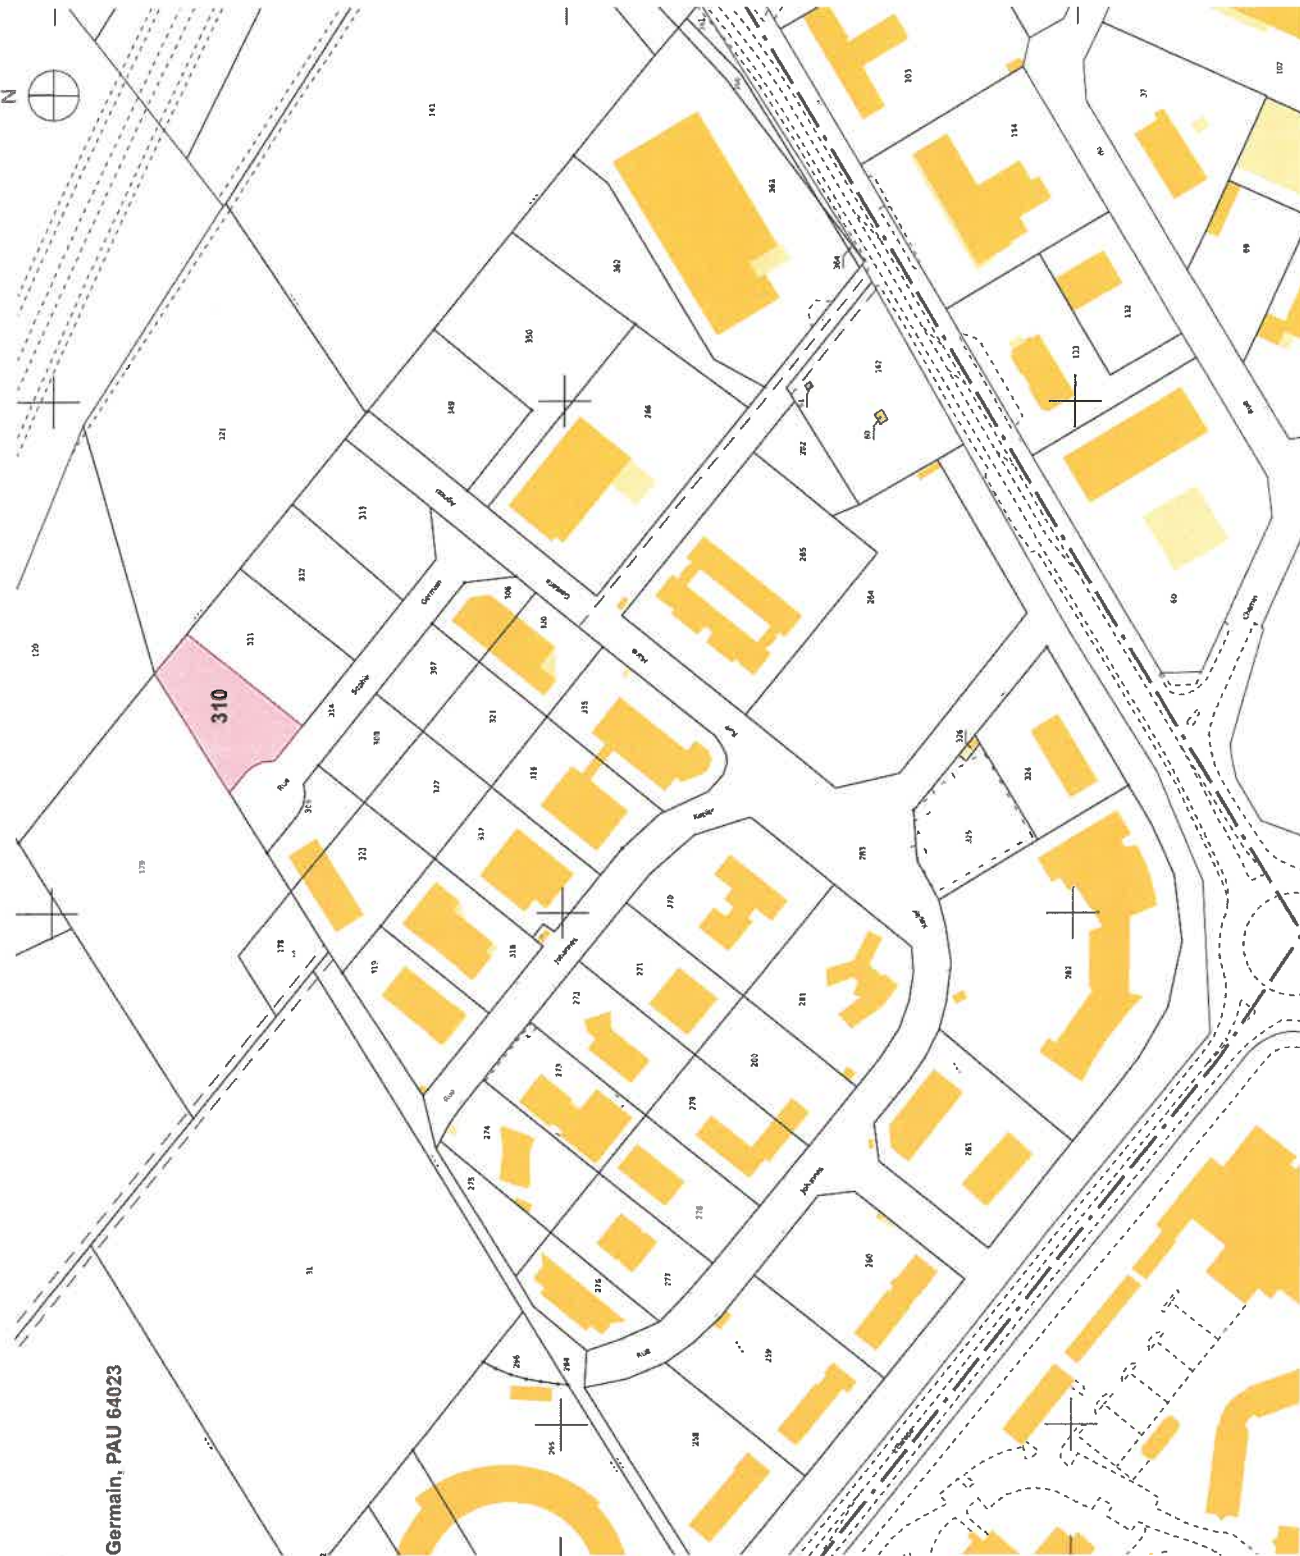

SAS au capital de 160 084,00 €
RCS Pau : 375 797 036
APE : 7112Z
TVA : FR 26 379 797 033

ZONE EUROPA - LOT 38 SPE

24-04
Dessin :
CHE

a CAMBORDE ARCHITECTES

SPE

Siège social
LOT 38 sur Europa 2
64000 PAU

Photos aériennes

Echelle:

Date: 26/04/2024

OU
ES0

ZONE EUROPA :

Référence cadastrale de la parcelle
000 AM 310
Surface actuelle
1 609 m²
Adresse
Rue Sophie Germain, PAU 64023

SURFACE PARCELLE DE BASE
S: 1 609,00 m²

SURFACE PARCELLE PROJET
S: 1 667,12 m²

SURFACE PARCELLE PROJET S. 1 667,12 m²
 SURFACE PARCELLE DE BASE S. 1 609,00 m²