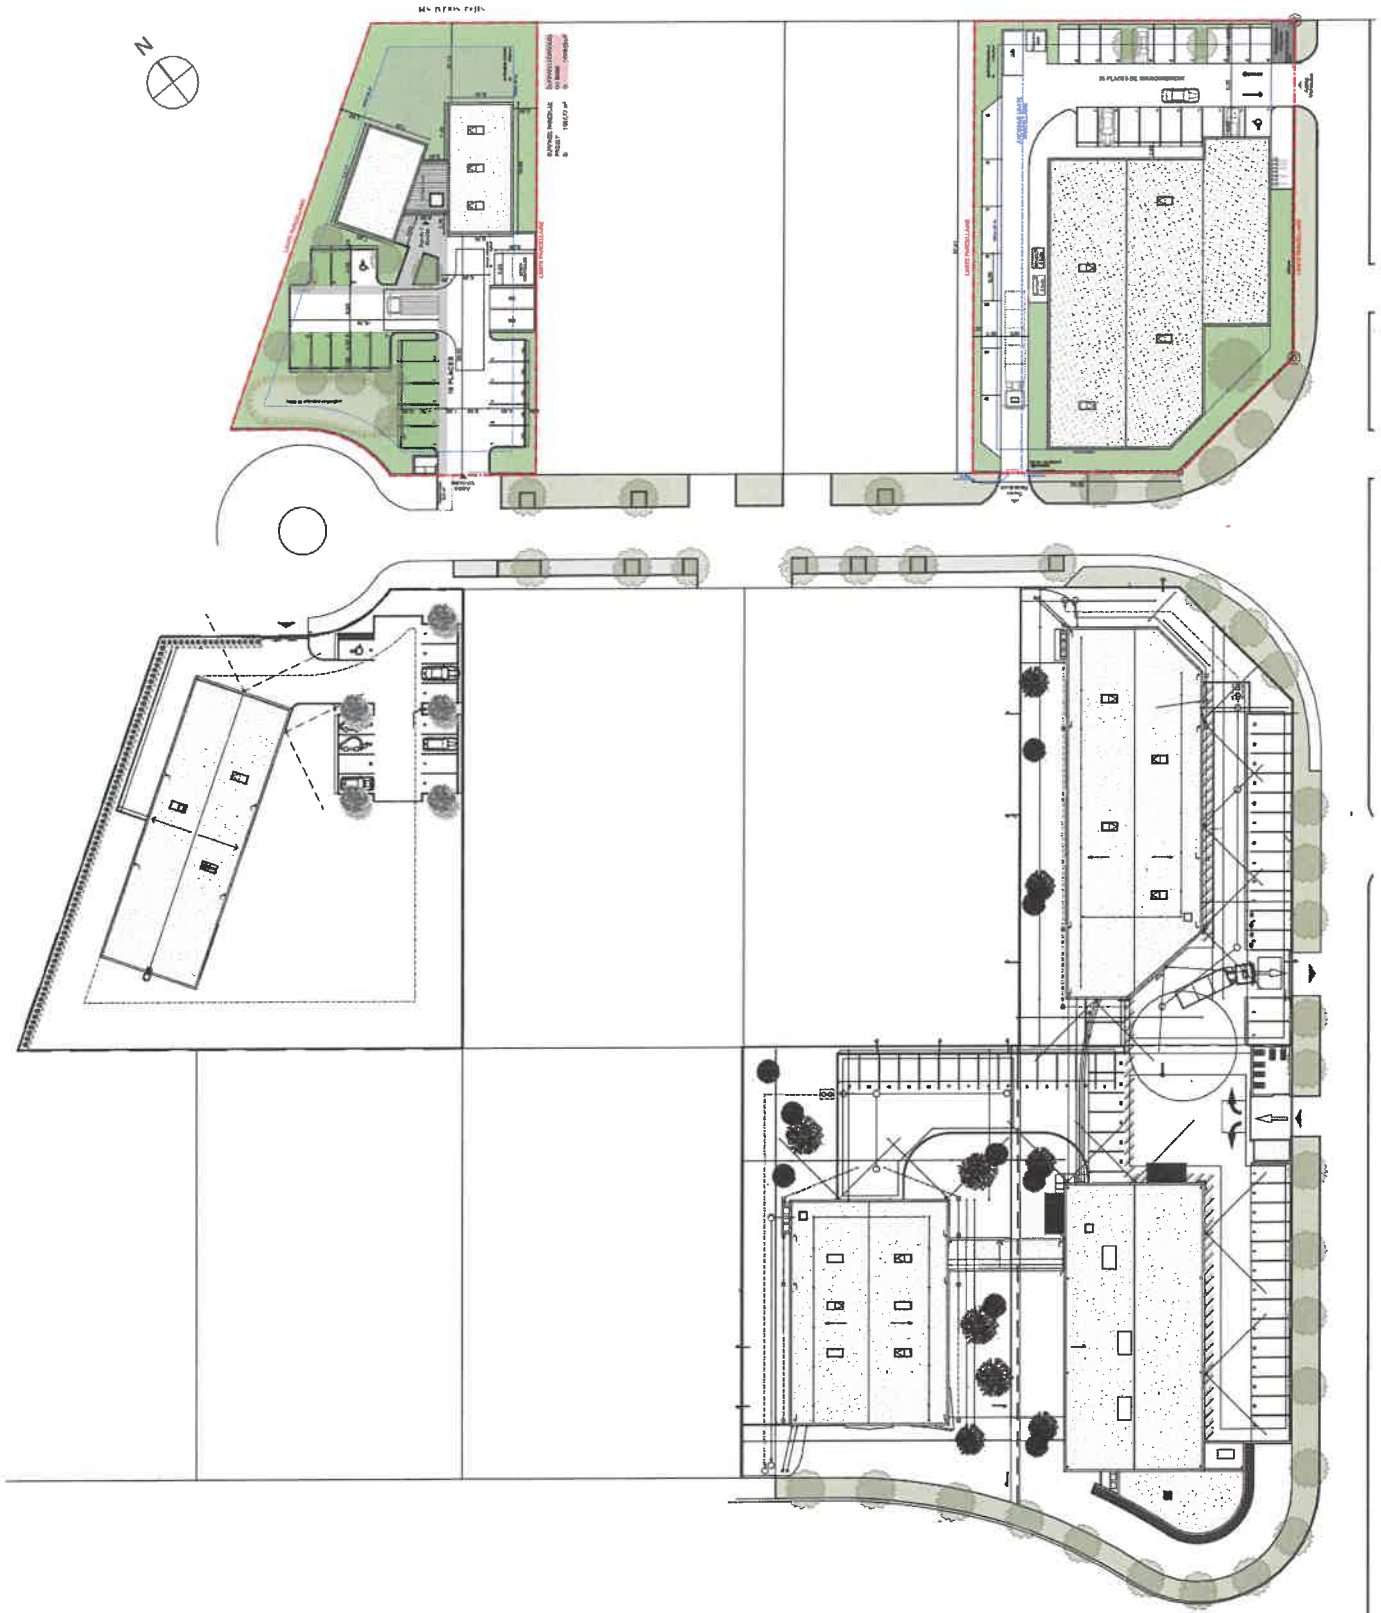

Echelle:

Date: 26/04/2024

OU
ES0

ZONE EUROPA :

Référence cadastrale de la parcelle
000 AM 310
Surface actuelle
1 609 m²
Adresse
Rue Sophie Germain, PAU 64023

SURFACE PARCELLE DE BASE
S: 1 609,00 m²

SURFACE PARCELLE PROJET
S: 1 667,12 m²

SURFACE PARCELLE PROJET S. 1 667,12 m²
 SURFACE PARCELLE DE BASE S. 1 609,00 m²