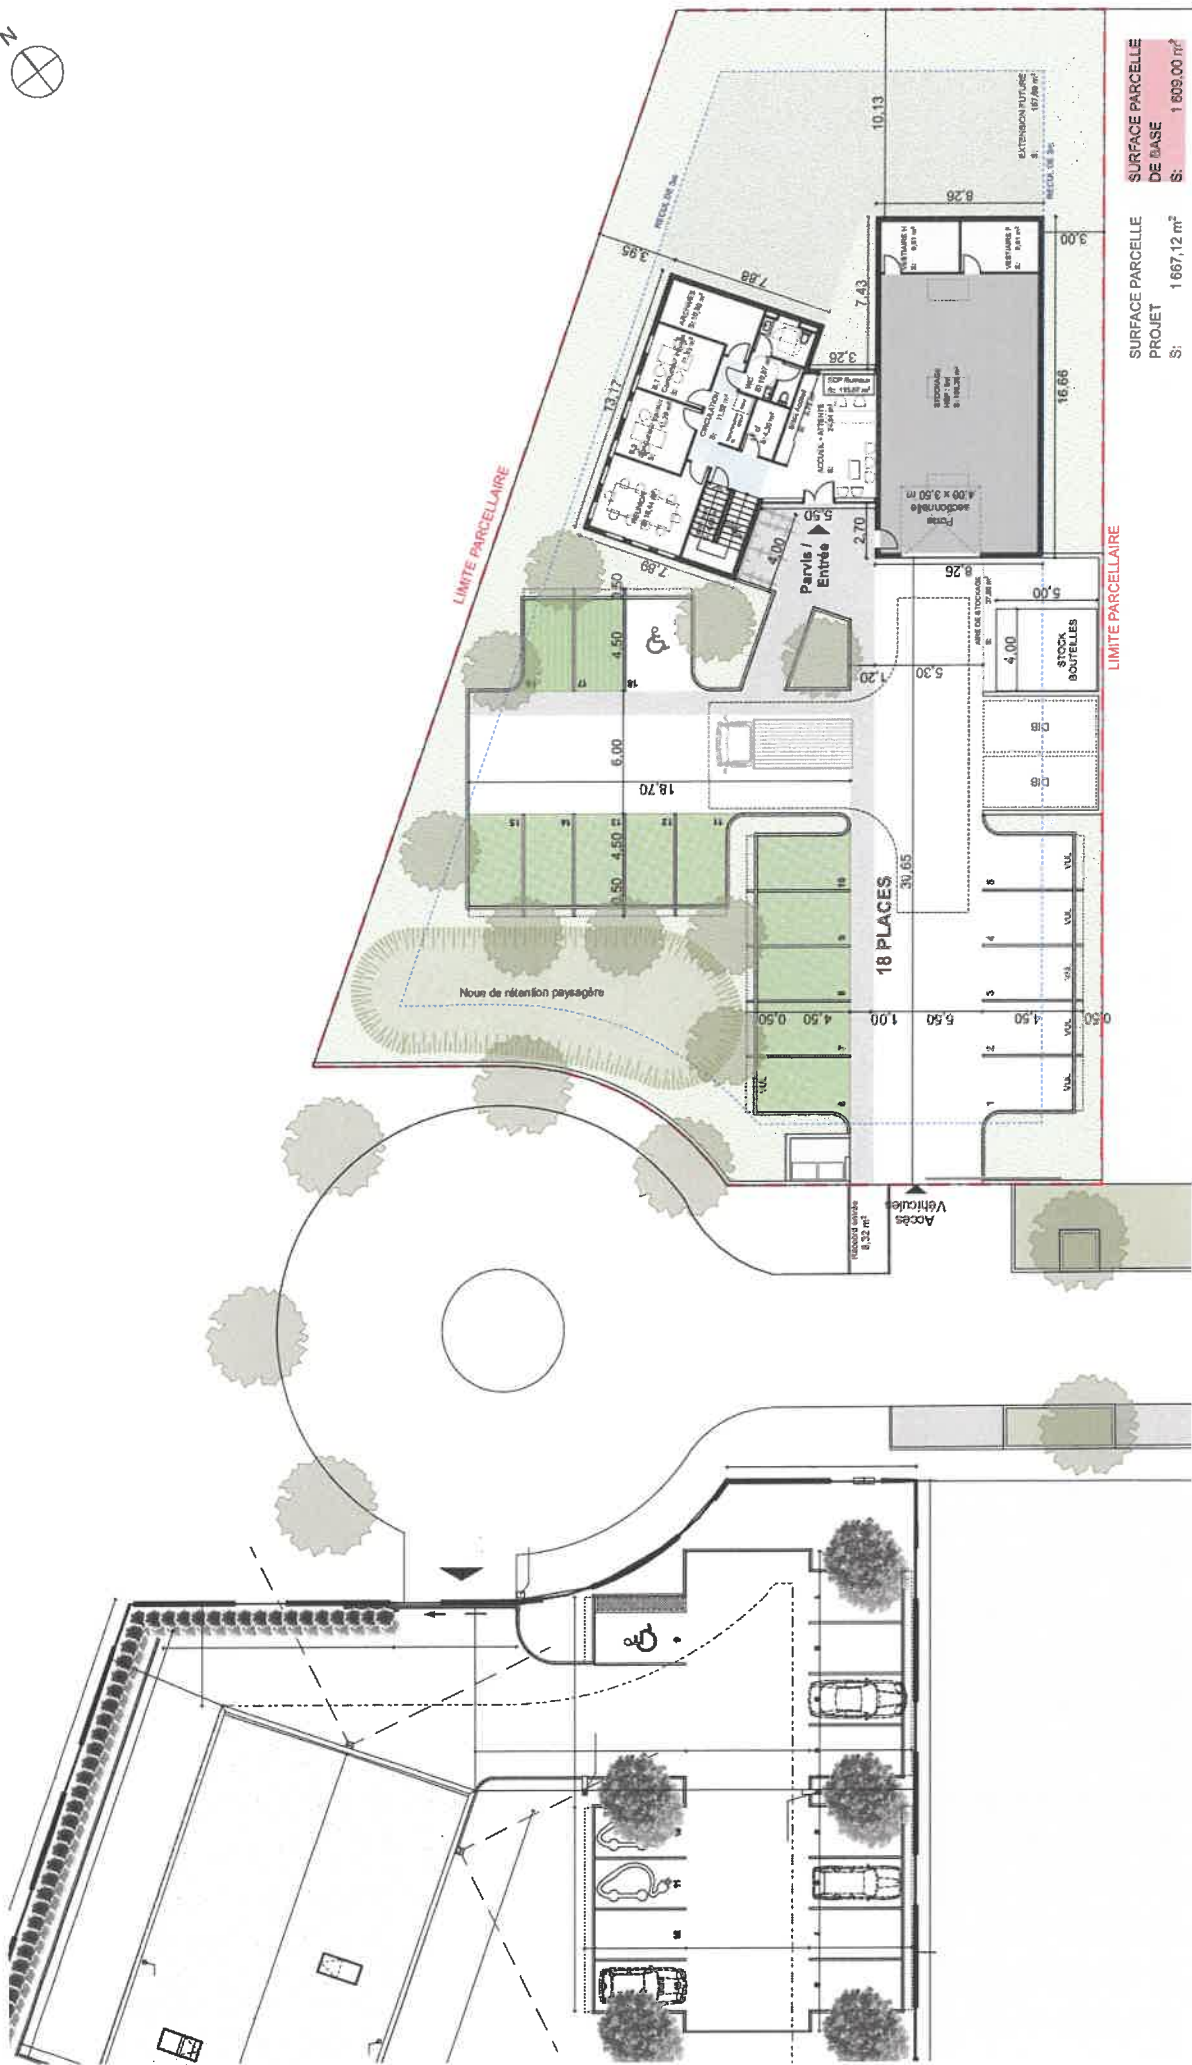

Echelle:

Date: 26/04/2024

OU
ES0

ZONE EUROPA :

Référence cadastrale de la parcelle
000 AM 310
Surface actuelle
1 609 m²
Adresse
Rue Sophie Germain, PAU 64023

SURFACE PARCELLE DE BASE
S: 1 609,00 m²

SURFACE PARCELLE PROJET
S: 1 667,12 m²

SURFACE PARCELLE PROJET S. 1 667,12 m²
 SURFACE PARCELLE DE BASE S. 1 609,00 m²