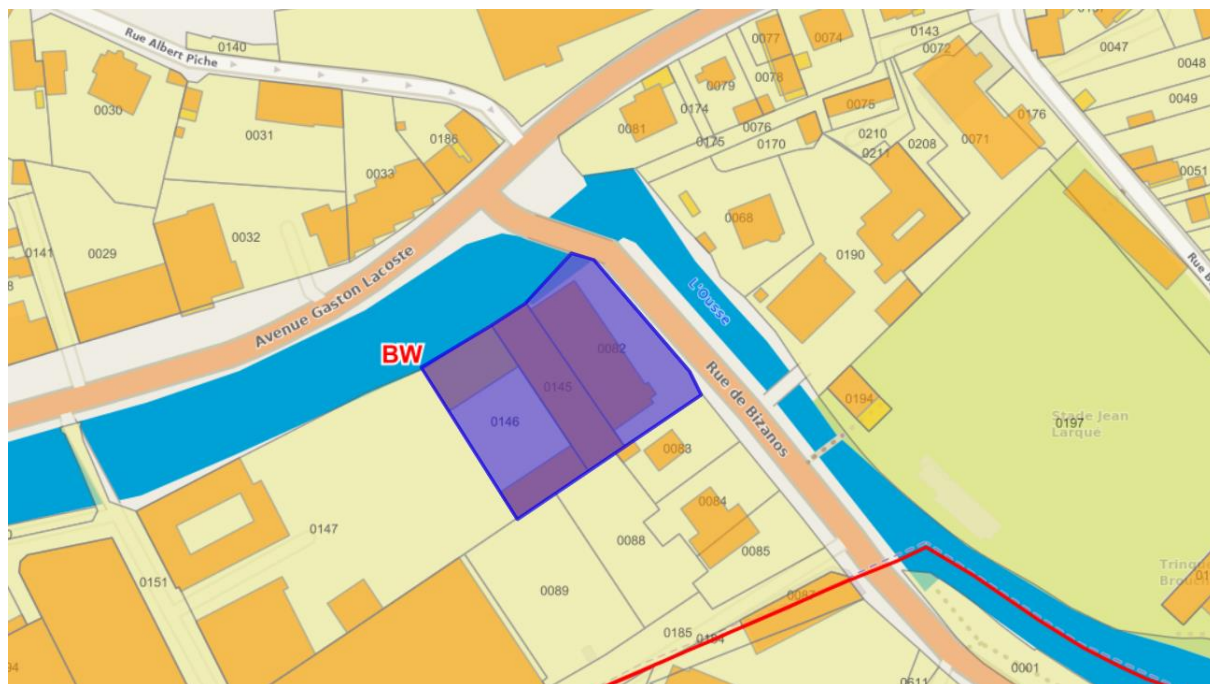

Localisation des biens immobiliers à acquérir par l'Etablissement public foncier local (EPFL) Béarn Pyrénées :

Localisation des biens dans le périmètre de la Zone d'aménagement différé intercommunale (ZADi) de la Porte du Gave (source : Sigweb CAPBP / réalisation : service foncier)

Localisation des terrains et des bâtiments à démolir (aplat bleu) (source : Sigweb CAPBP)