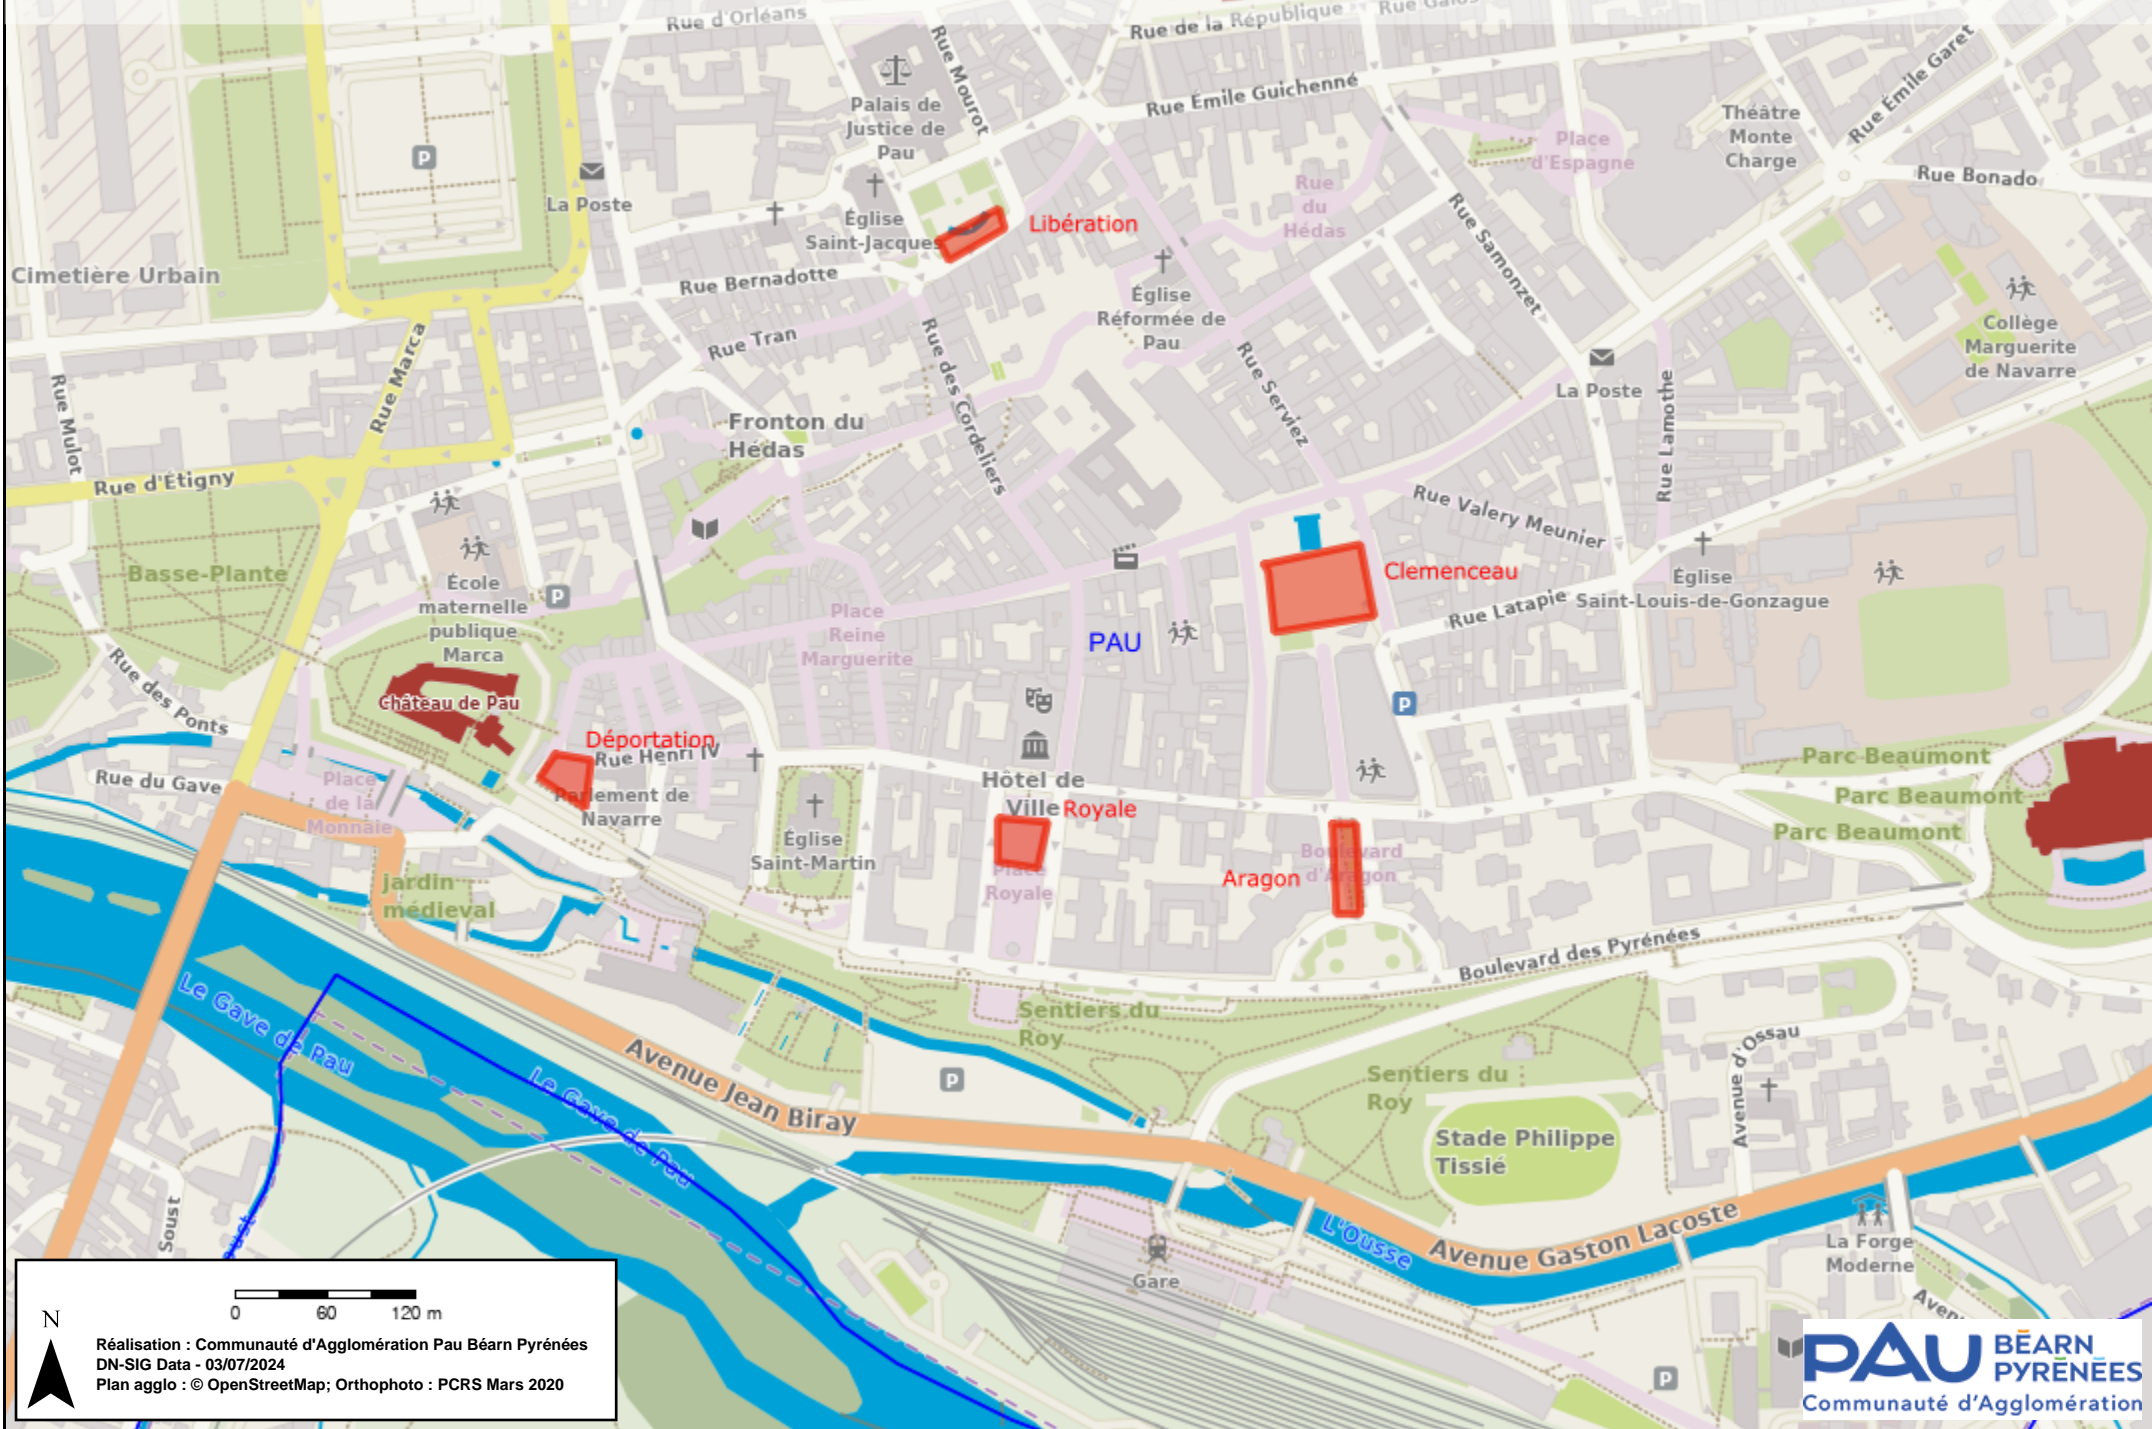

Plan de situation Marchés et Animations de Noël

0 60 120 m

Réalisation : Communauté d'Agglomération Pau Béarn Pyrénées
DN-SIG Data - 03/07/2024
Plan agglo : © OpenStreetMap; Orthophoto : PCRS Mars 2020