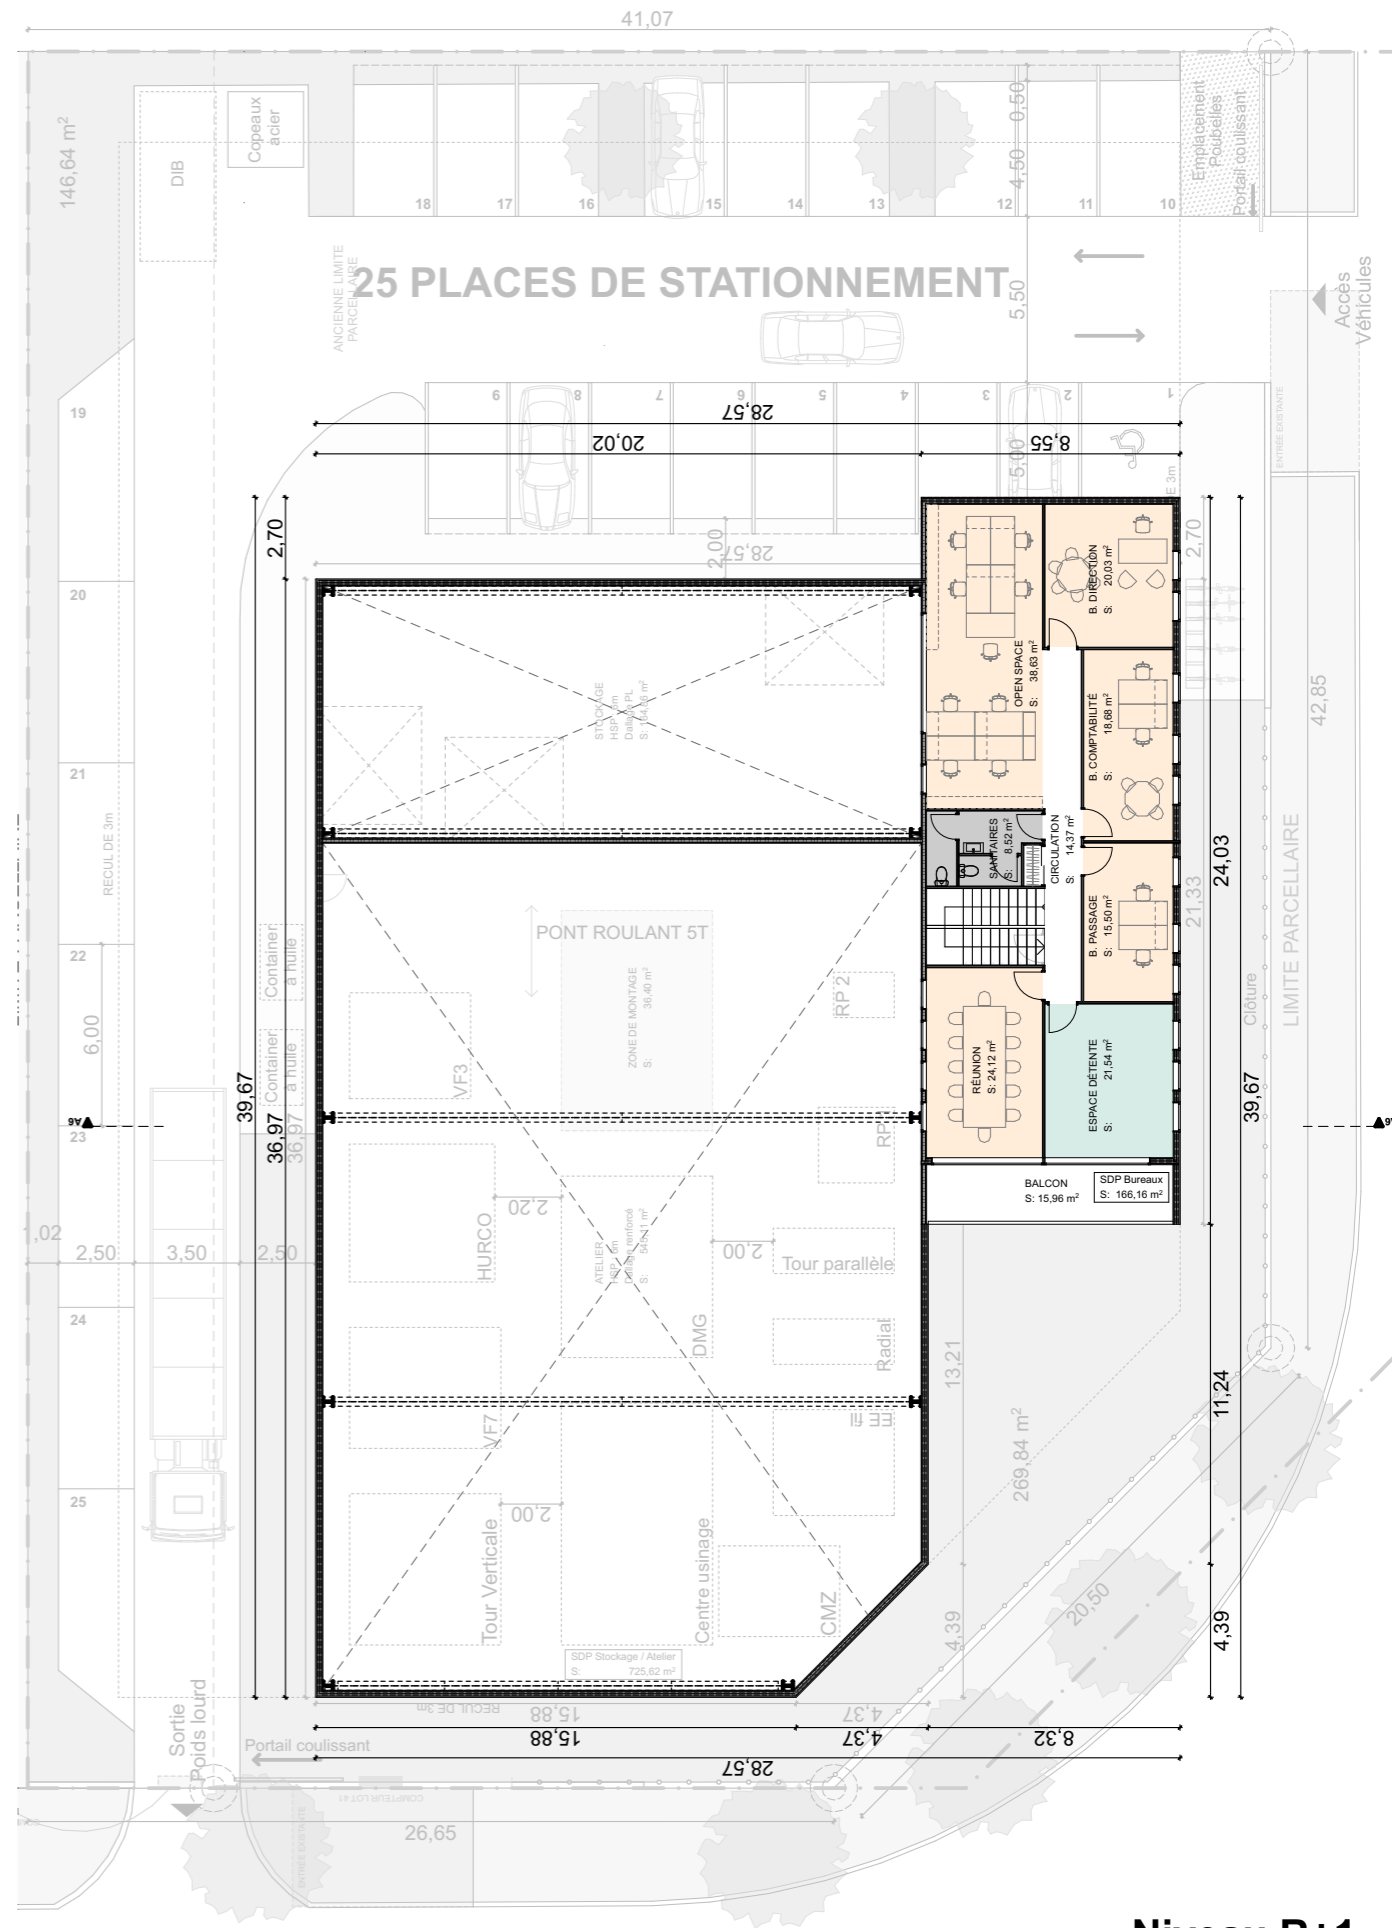

SAS au capital de 160 084,00 €
RCS Pau : 379 797 038
APE : 7111Z
TVA : FR 26 379 797 038

ZONE EUROPA - LOT 41 TECHNO MECA

ZONE EUROPA :

Référence cadastrale de la parcelle
Surface actuelle
Adresse

000 AM 313
1 901 m²
Rue Sophie Germain, PAU 64023

SURFACE PARCELLE MODIFIÉE S: 2 253,71 m² SURFACE PARCELLE DE BASE S: 1 900,88 m²

25 PLACES DE STATIONNEMENT

Niveau RDC

Niveau R+1