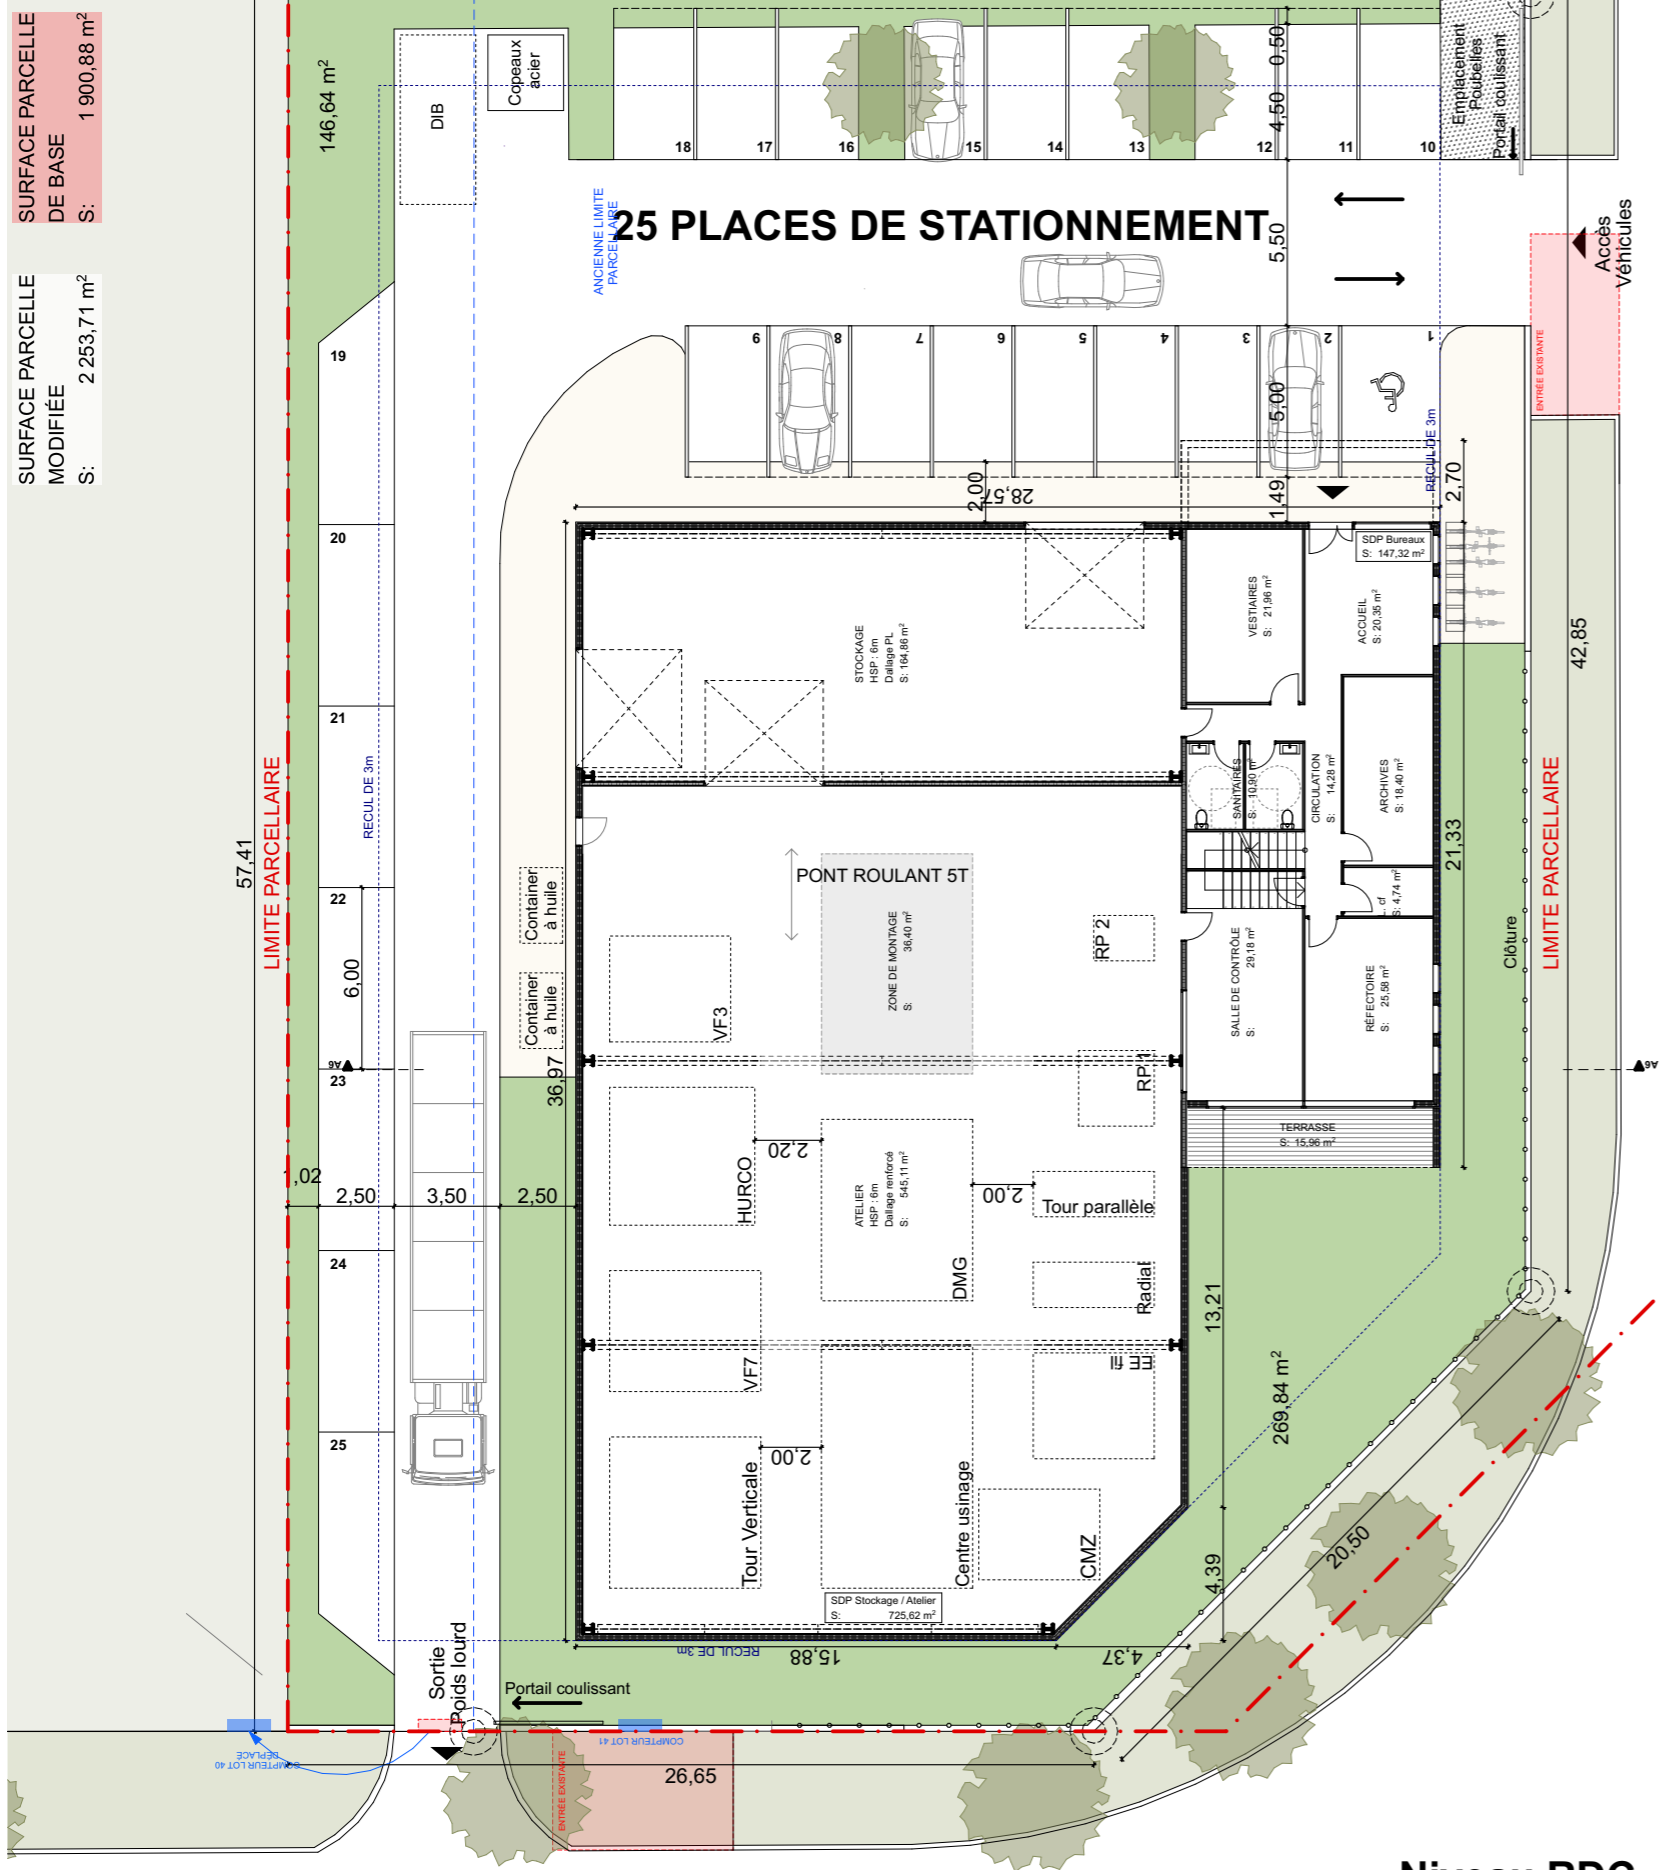

SAS au capital de 160 084,00 €
RCS Pau : 379 797 038
APE : 7111Z
TVA : FR 26 379 797 038

ZONE EUROPA - LOT 41 TECHNO MECA

ZONE EUROPA :

Référence cadastrale de la parcelle
Surface actuelle
Adresse

000 AM 313
1 901 m²
Rue Sophie Germain, PAU 64023

SURFACE PARCELLE MODIFIÉE S: 2 253,71 m² SURFACE PARCELLE DE BASE S: 1 900,88 m²

25 PLACES DE STATIONNEMENT

Niveau RDC

Niveau R+1