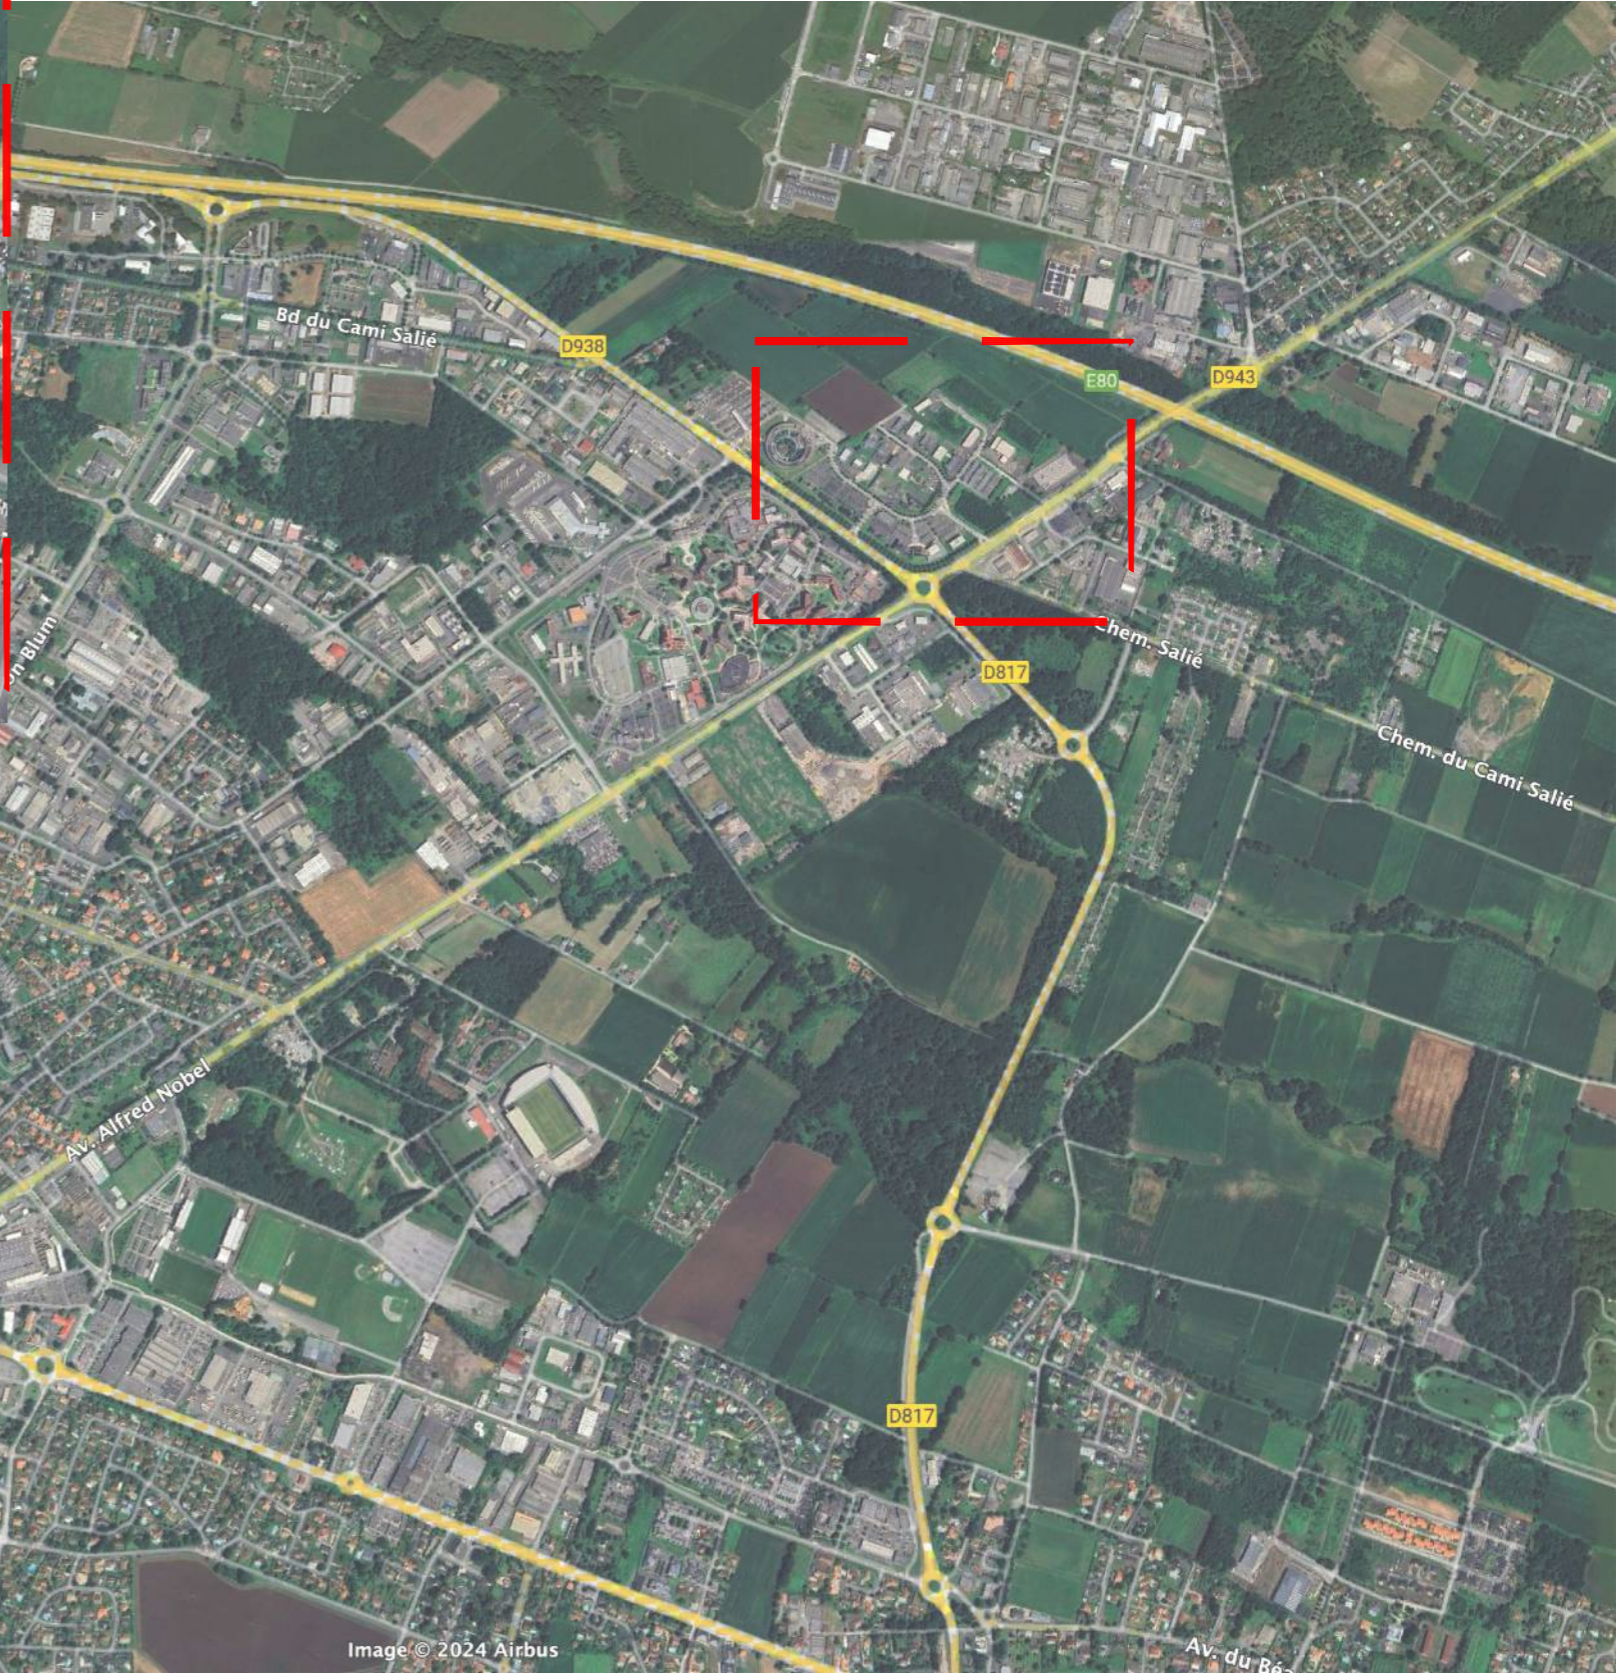

SAS au capital de 160 084,00 €
RCS Pau : 379 797 038
APE : 7111Z
TVA : FR 26 379 797 038

ZONE EUROPA - LOT 41 TECHNO MECA

ZONE EUROPA :

Référence cadastrale de la parcelle
Surface actuelle
Adresse

000 AM 313
1 901 m²
Rue Sophie Germain, PAU 64023

SURFACE PARCELLE MODIFIÉE S: 2 253,71 m² SURFACE PARCELLE DE BASE S: 1 900,88 m²

25 PLACES DE STATIONNEMENT

Niveau RDC

Niveau R+1