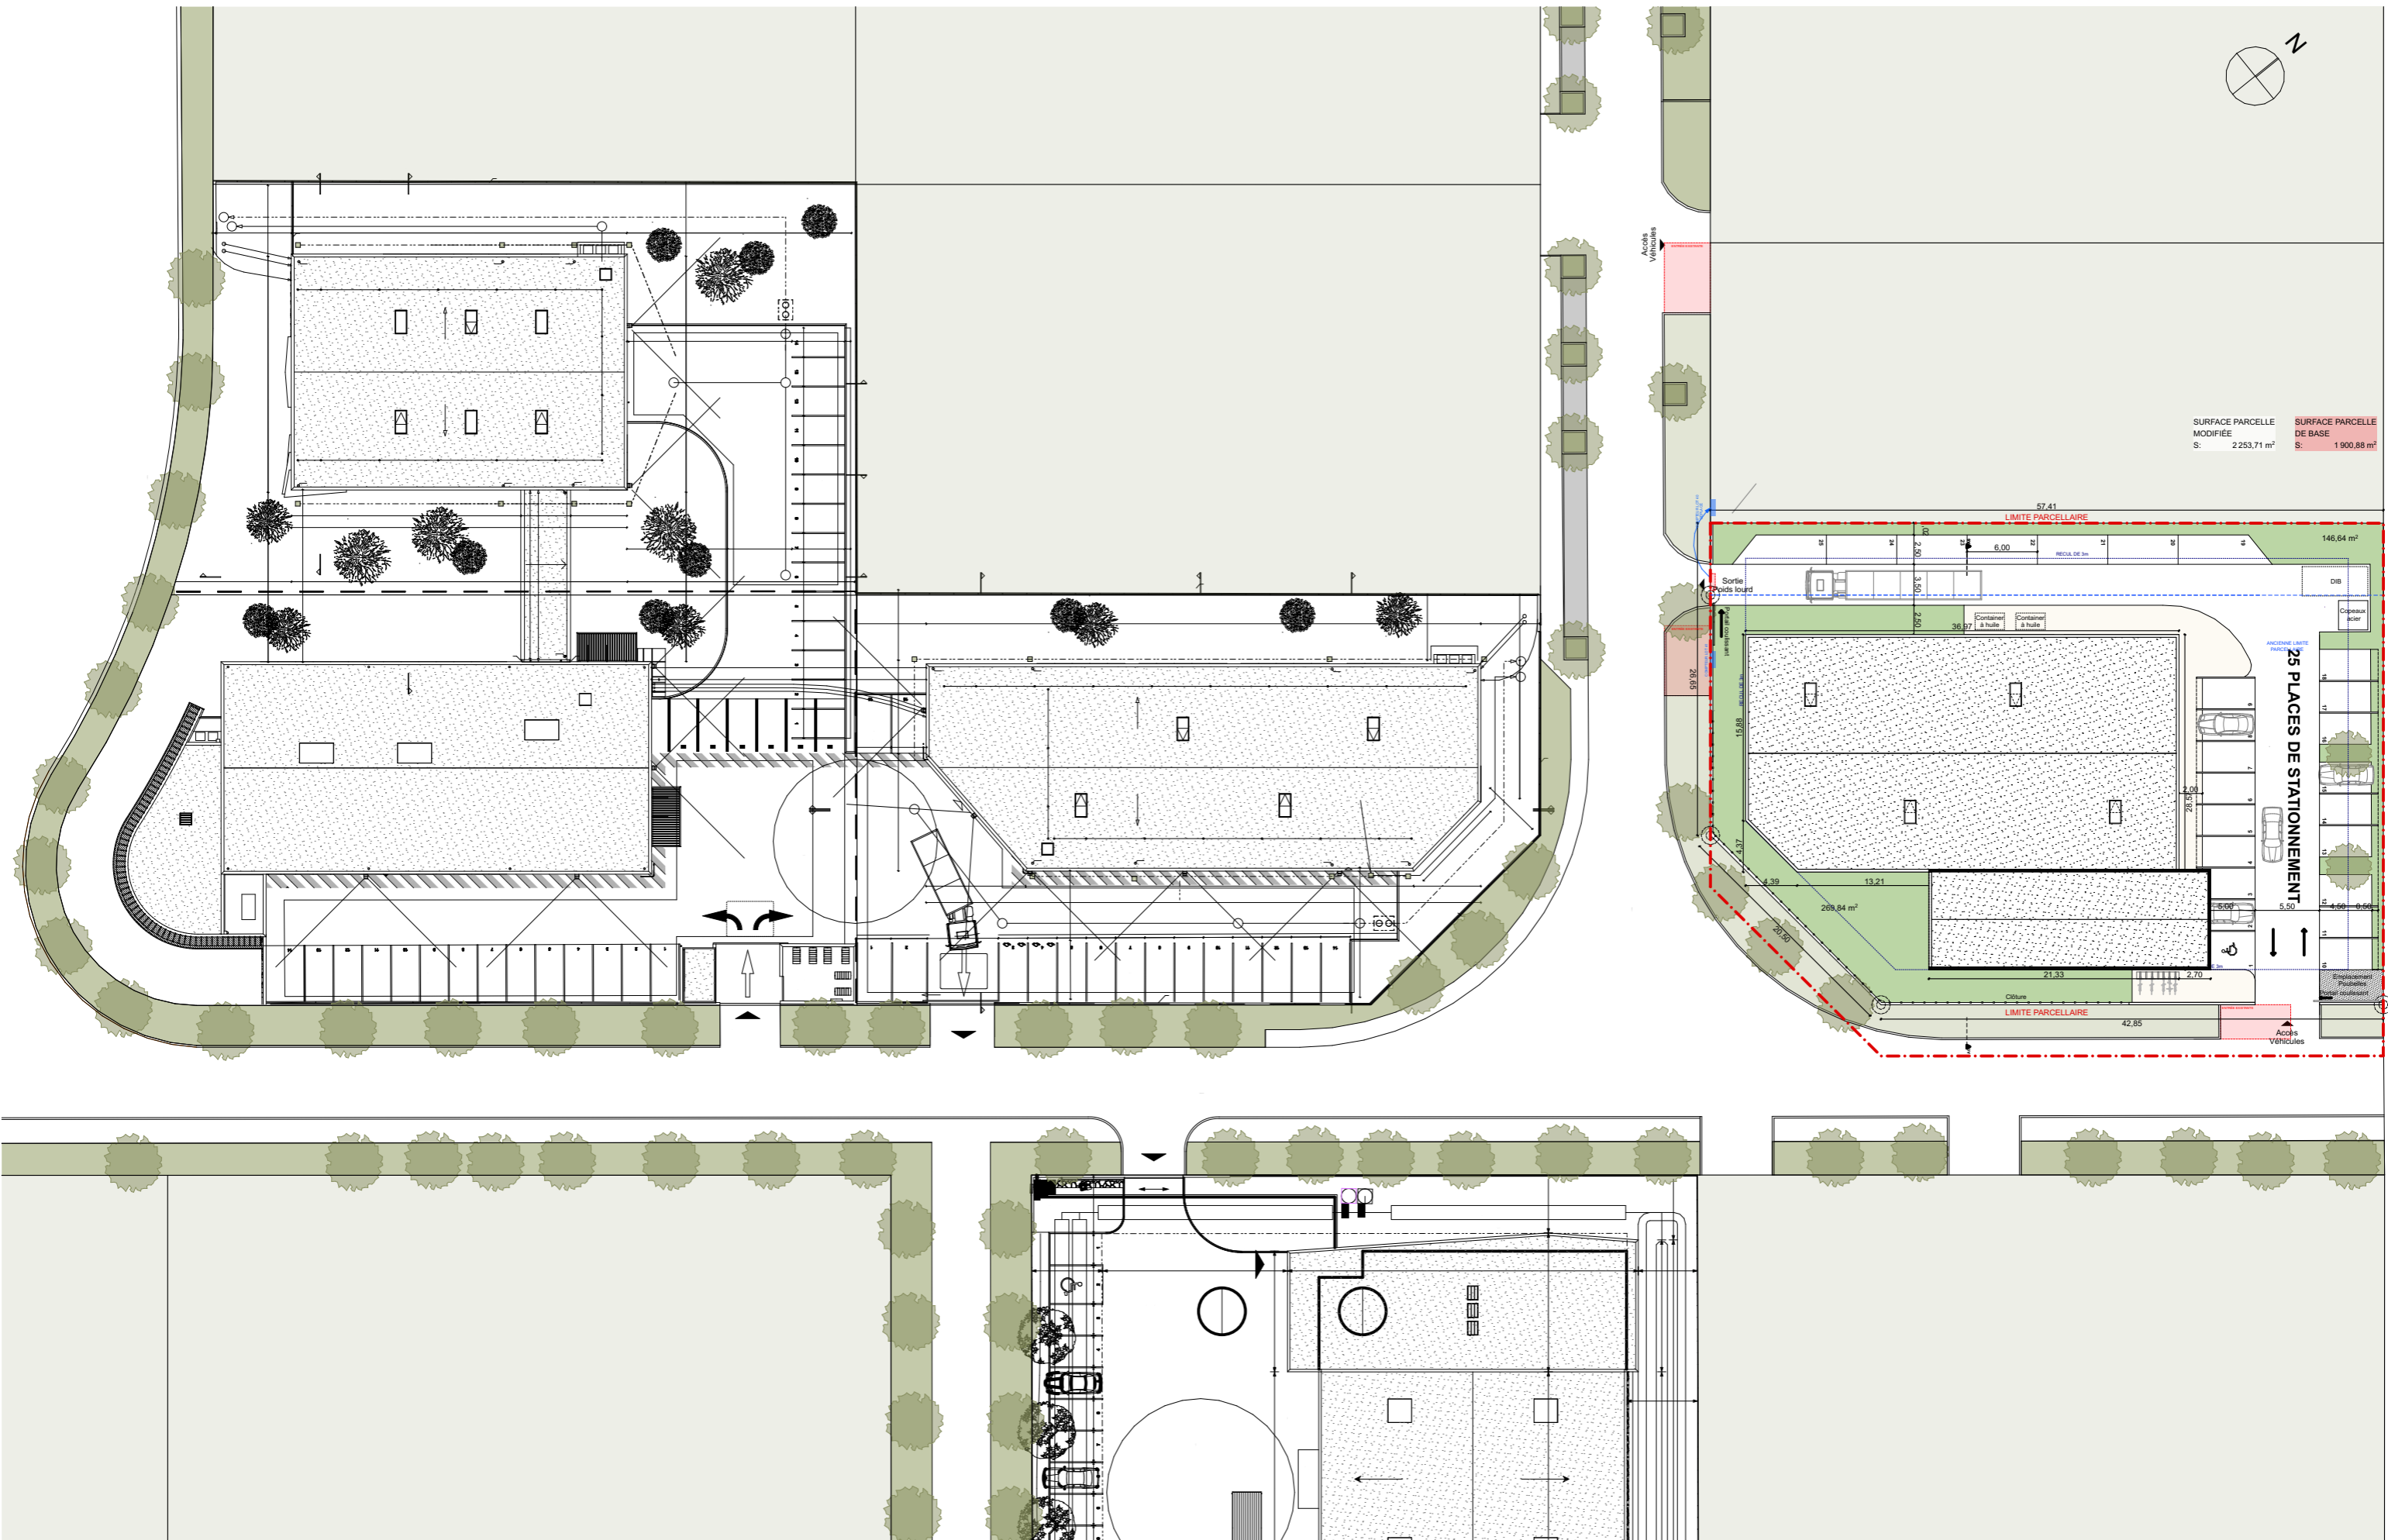

SAS au capital de 160 084,00 €
RCS Pau : 379 797 038
APE : 7111Z
TVA : FR 26 379 797 038

ZONE EUROPA - LOT 41 TECHNO MECA

ZONE EUROPA :

Référence cadastrale de la parcelle
Surface actuelle
Adresse

000 AM 313
1 901 m²
Rue Sophie Germain, PAU 64023

SURFACE PARCELLE MODIFIÉE S: 2 253,71 m² SURFACE PARCELLE DE BASE S: 1 900,88 m²

25 PLACES DE STATIONNEMENT

Niveau RDC

Niveau R+1