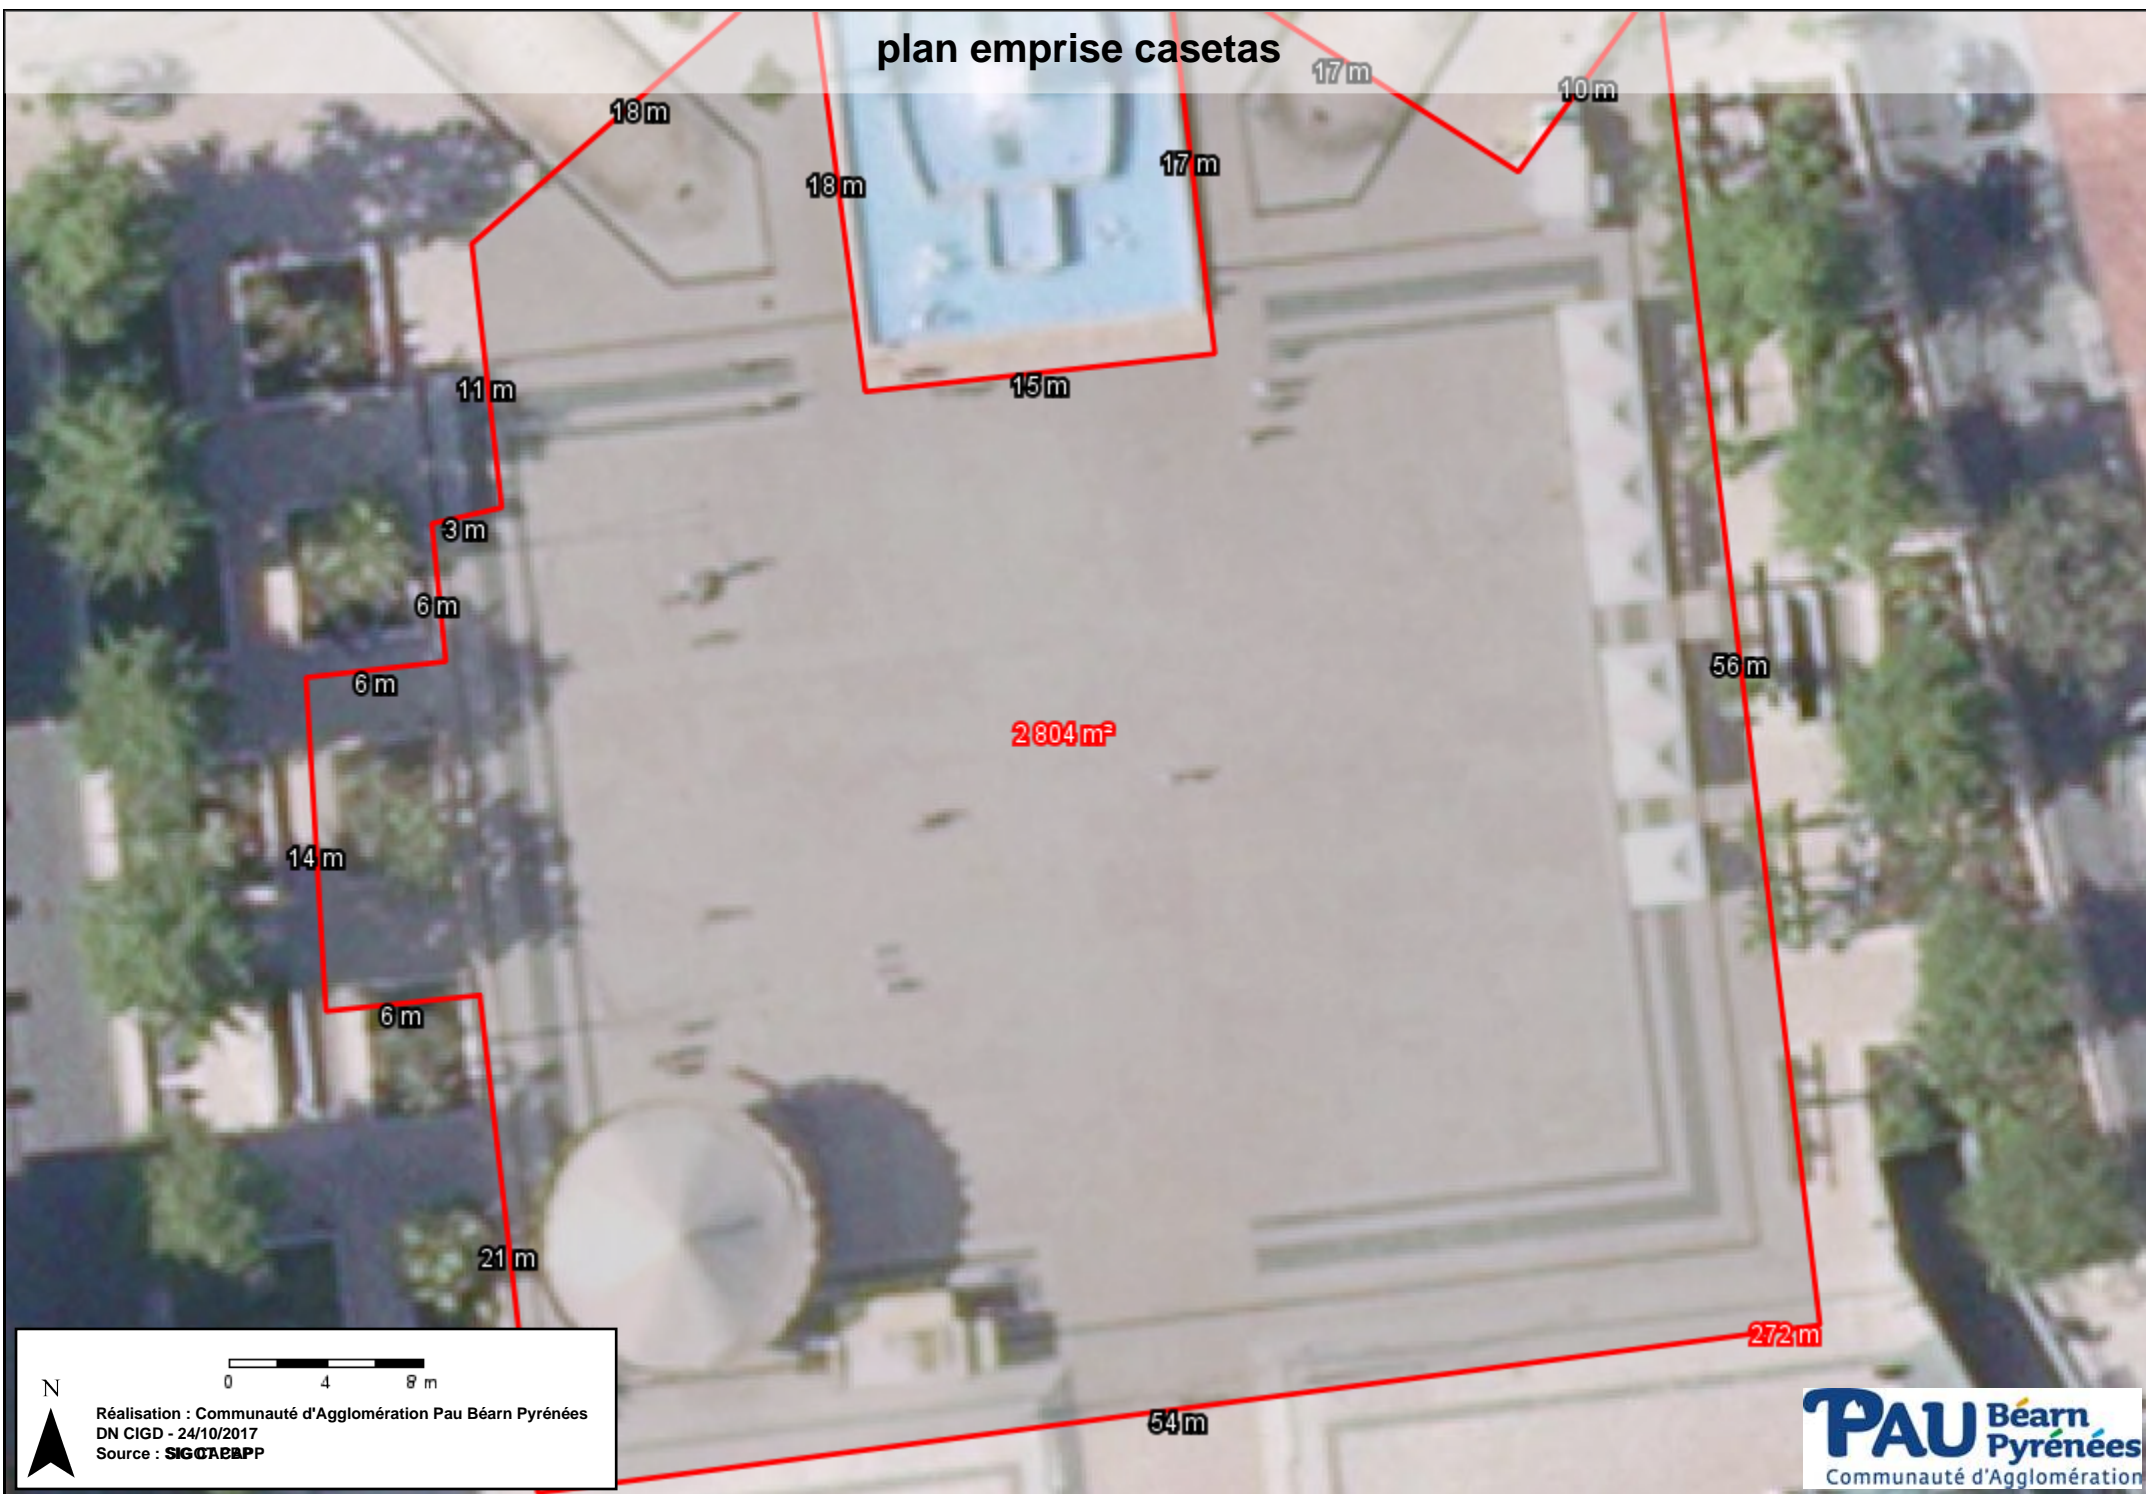

plan emprise casetas

2804m<sup>2</sup>

N  
0 4 8 m  
Réalisation : Communauté d'Agglomération Pau Béarn Pyrénées  
DN CIGD - 24/10/2017  
Source : SIGCABPP

**PAU** Béarn  
Pyrénées  
Communauté d'Agglomération