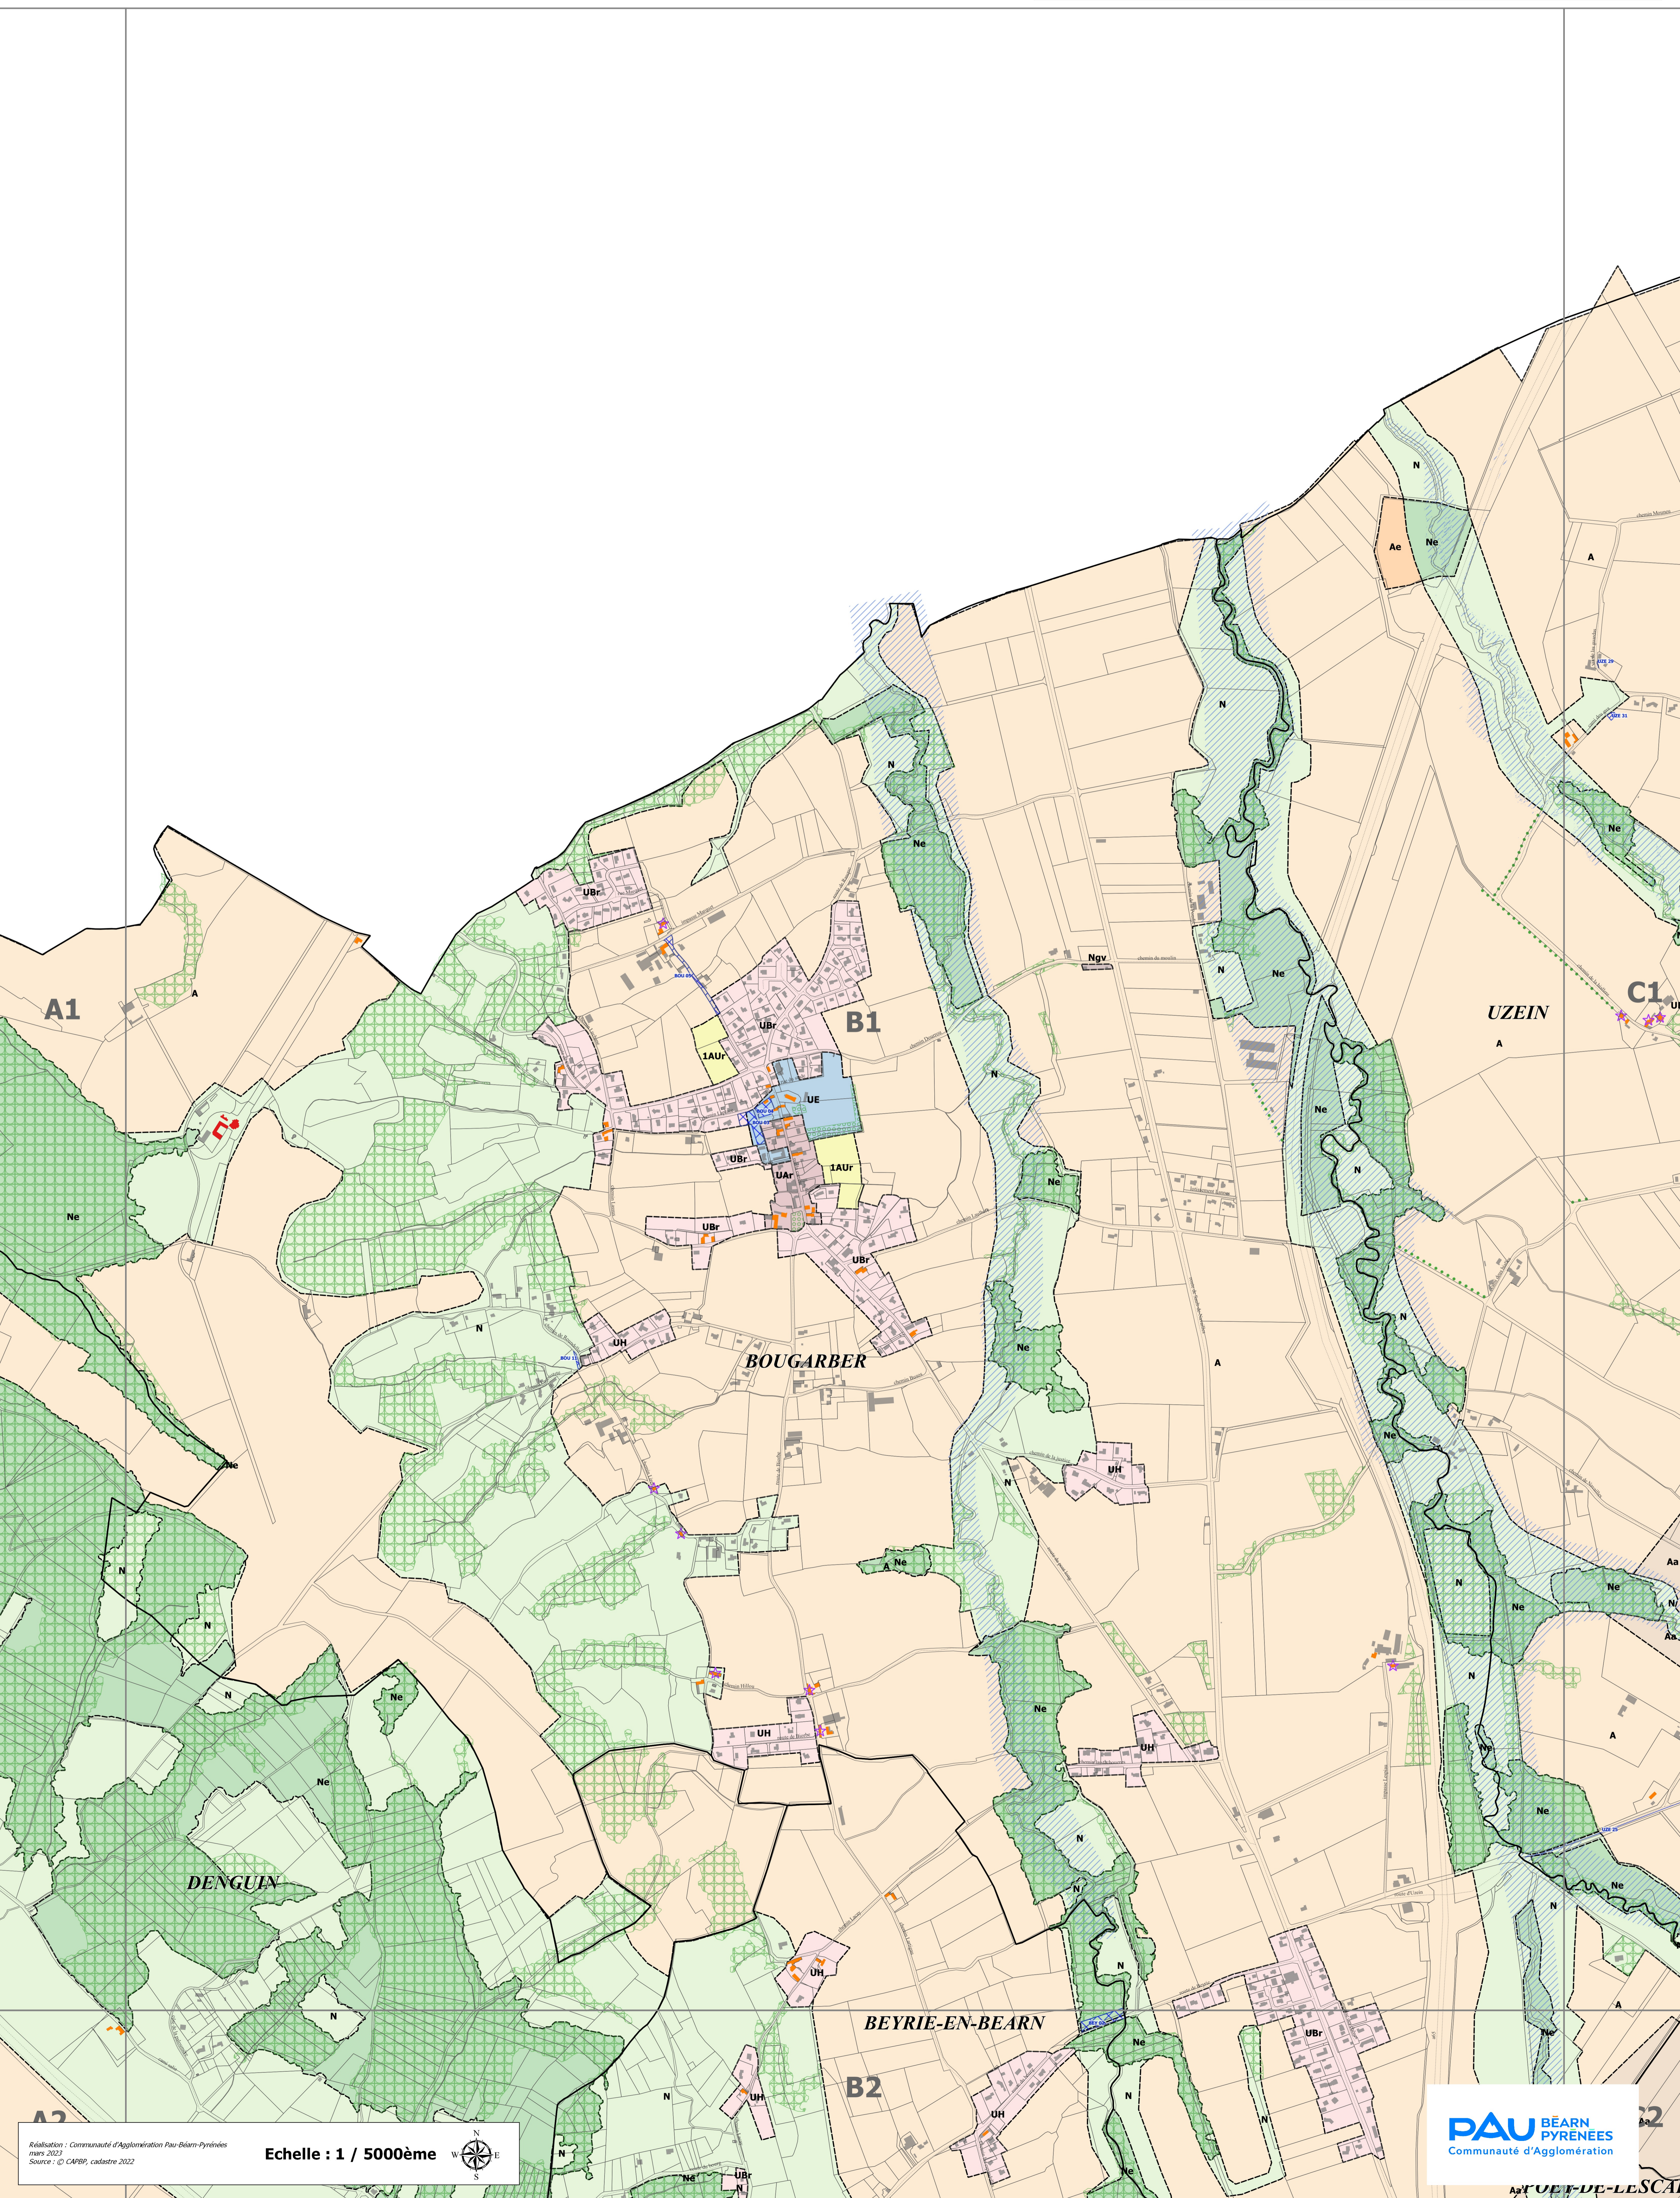

4.2.1 plan de zonage - planche B1 -

Dernières évolutions :
Modification n°2 le 30 mars 2023,
Révision allégée n°1 le 30 mars 2023 (aménagement de la plaine des sports et de loisirs à Poey de Lescar),
Mise en compatibilité n°1 le 30 mars 2023 (réalisation d'une centrale photovoltaïque à Lescar)

A1

B1

UZEIN

BOUGARBER

DENGUIN

BEYRIE-EN-BEARN

B2

Réalisation : Communauté d'Agglomération Pau-Béarn-Pyrénées
mars 2023
Source : © CAPBP, cadastre 2022

Echelle : 1 / 5000ème

PAU BÉARN PYRÉNÉES
Communauté d'Agglomération

POEY-DE-LESCAR